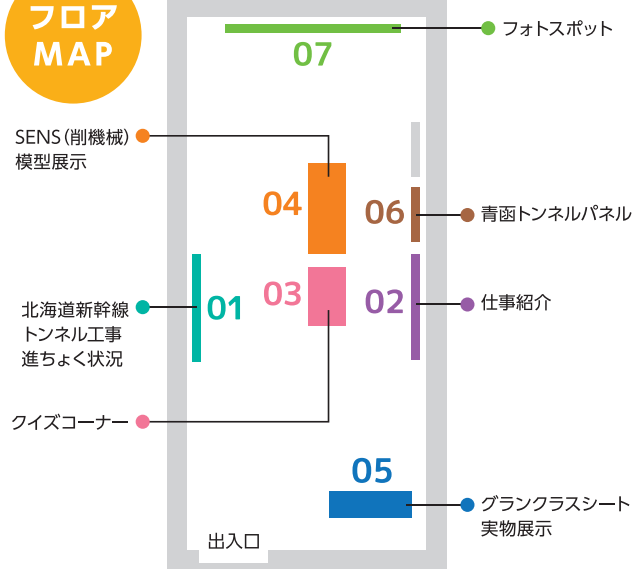

# 北海道新幹線 広報展示スペースオープン!

展示  
エリア

さあ  
中に入ってみるホキ!

北斗市公式キャラクター  
ずーしーほっきー  
©2013 北海道北斗市  
design 公立ほこたて未来大学

フロア  
MAP

『つながれーる道南』は、鉄道・運輸機構が建設主体として工事を進める北海道新幹線の道南地区における拠点として、新たに設置した2棟のオフィスの愛称です。北海道新幹線への想いを込めて、また地域の皆様に親しみを感じていただけるよう、愛称をはじめ壁面のキャッチフレーズの掲示や広報展示スペースを設けています。