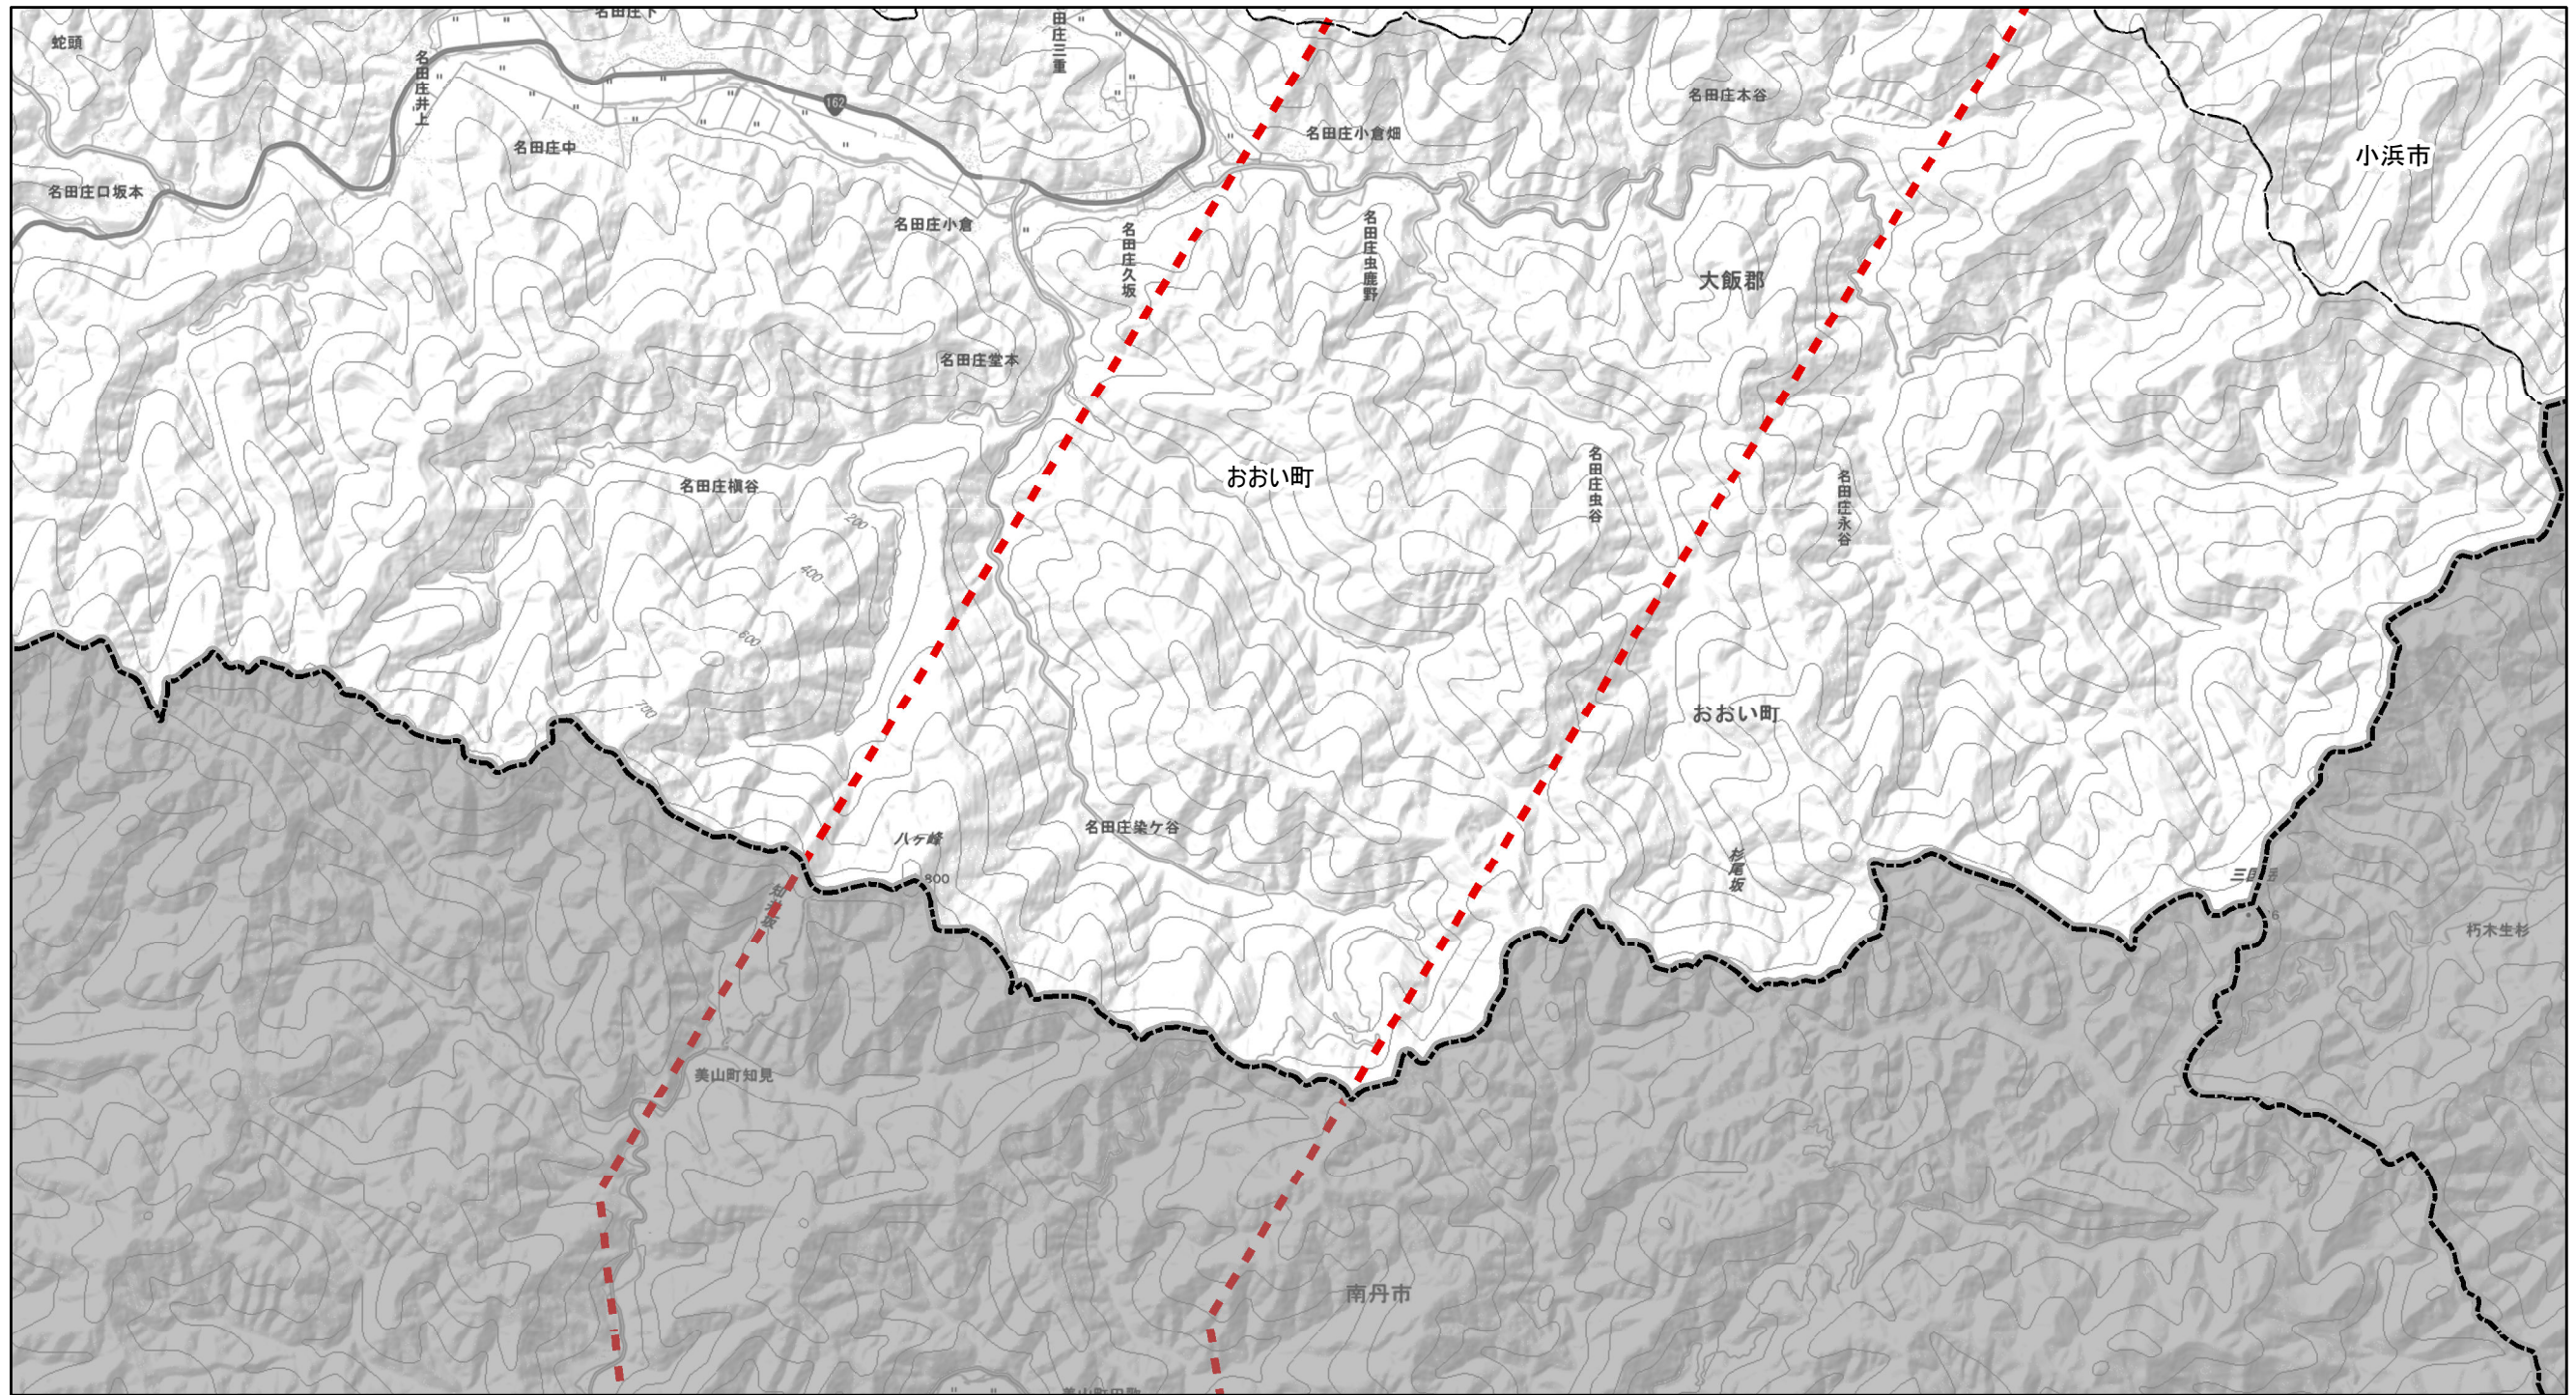

- 対象事業実施区域
- 府県境
- 市町境

資料：福井県提供

鳥獣保護区の指定状況図

凡例

- 特別保護地区
- 鳥獣保護区

対象事業実施区域

府県境

市町境

資料：福井県提供

1:50,000

鳥獣保護区の指定状況図

凡例

- 特別保護地区
- 鳥獣保護区

- 対象事業実施区域
- 府県境
- 市町境

資料：福井県提供

鳥獣保護区の指定状況図

凡例

- 特別保護地区
- 鳥獣保護区

対象事業実施区域

府県境

市町境

資料：福井県提供

1:50,000