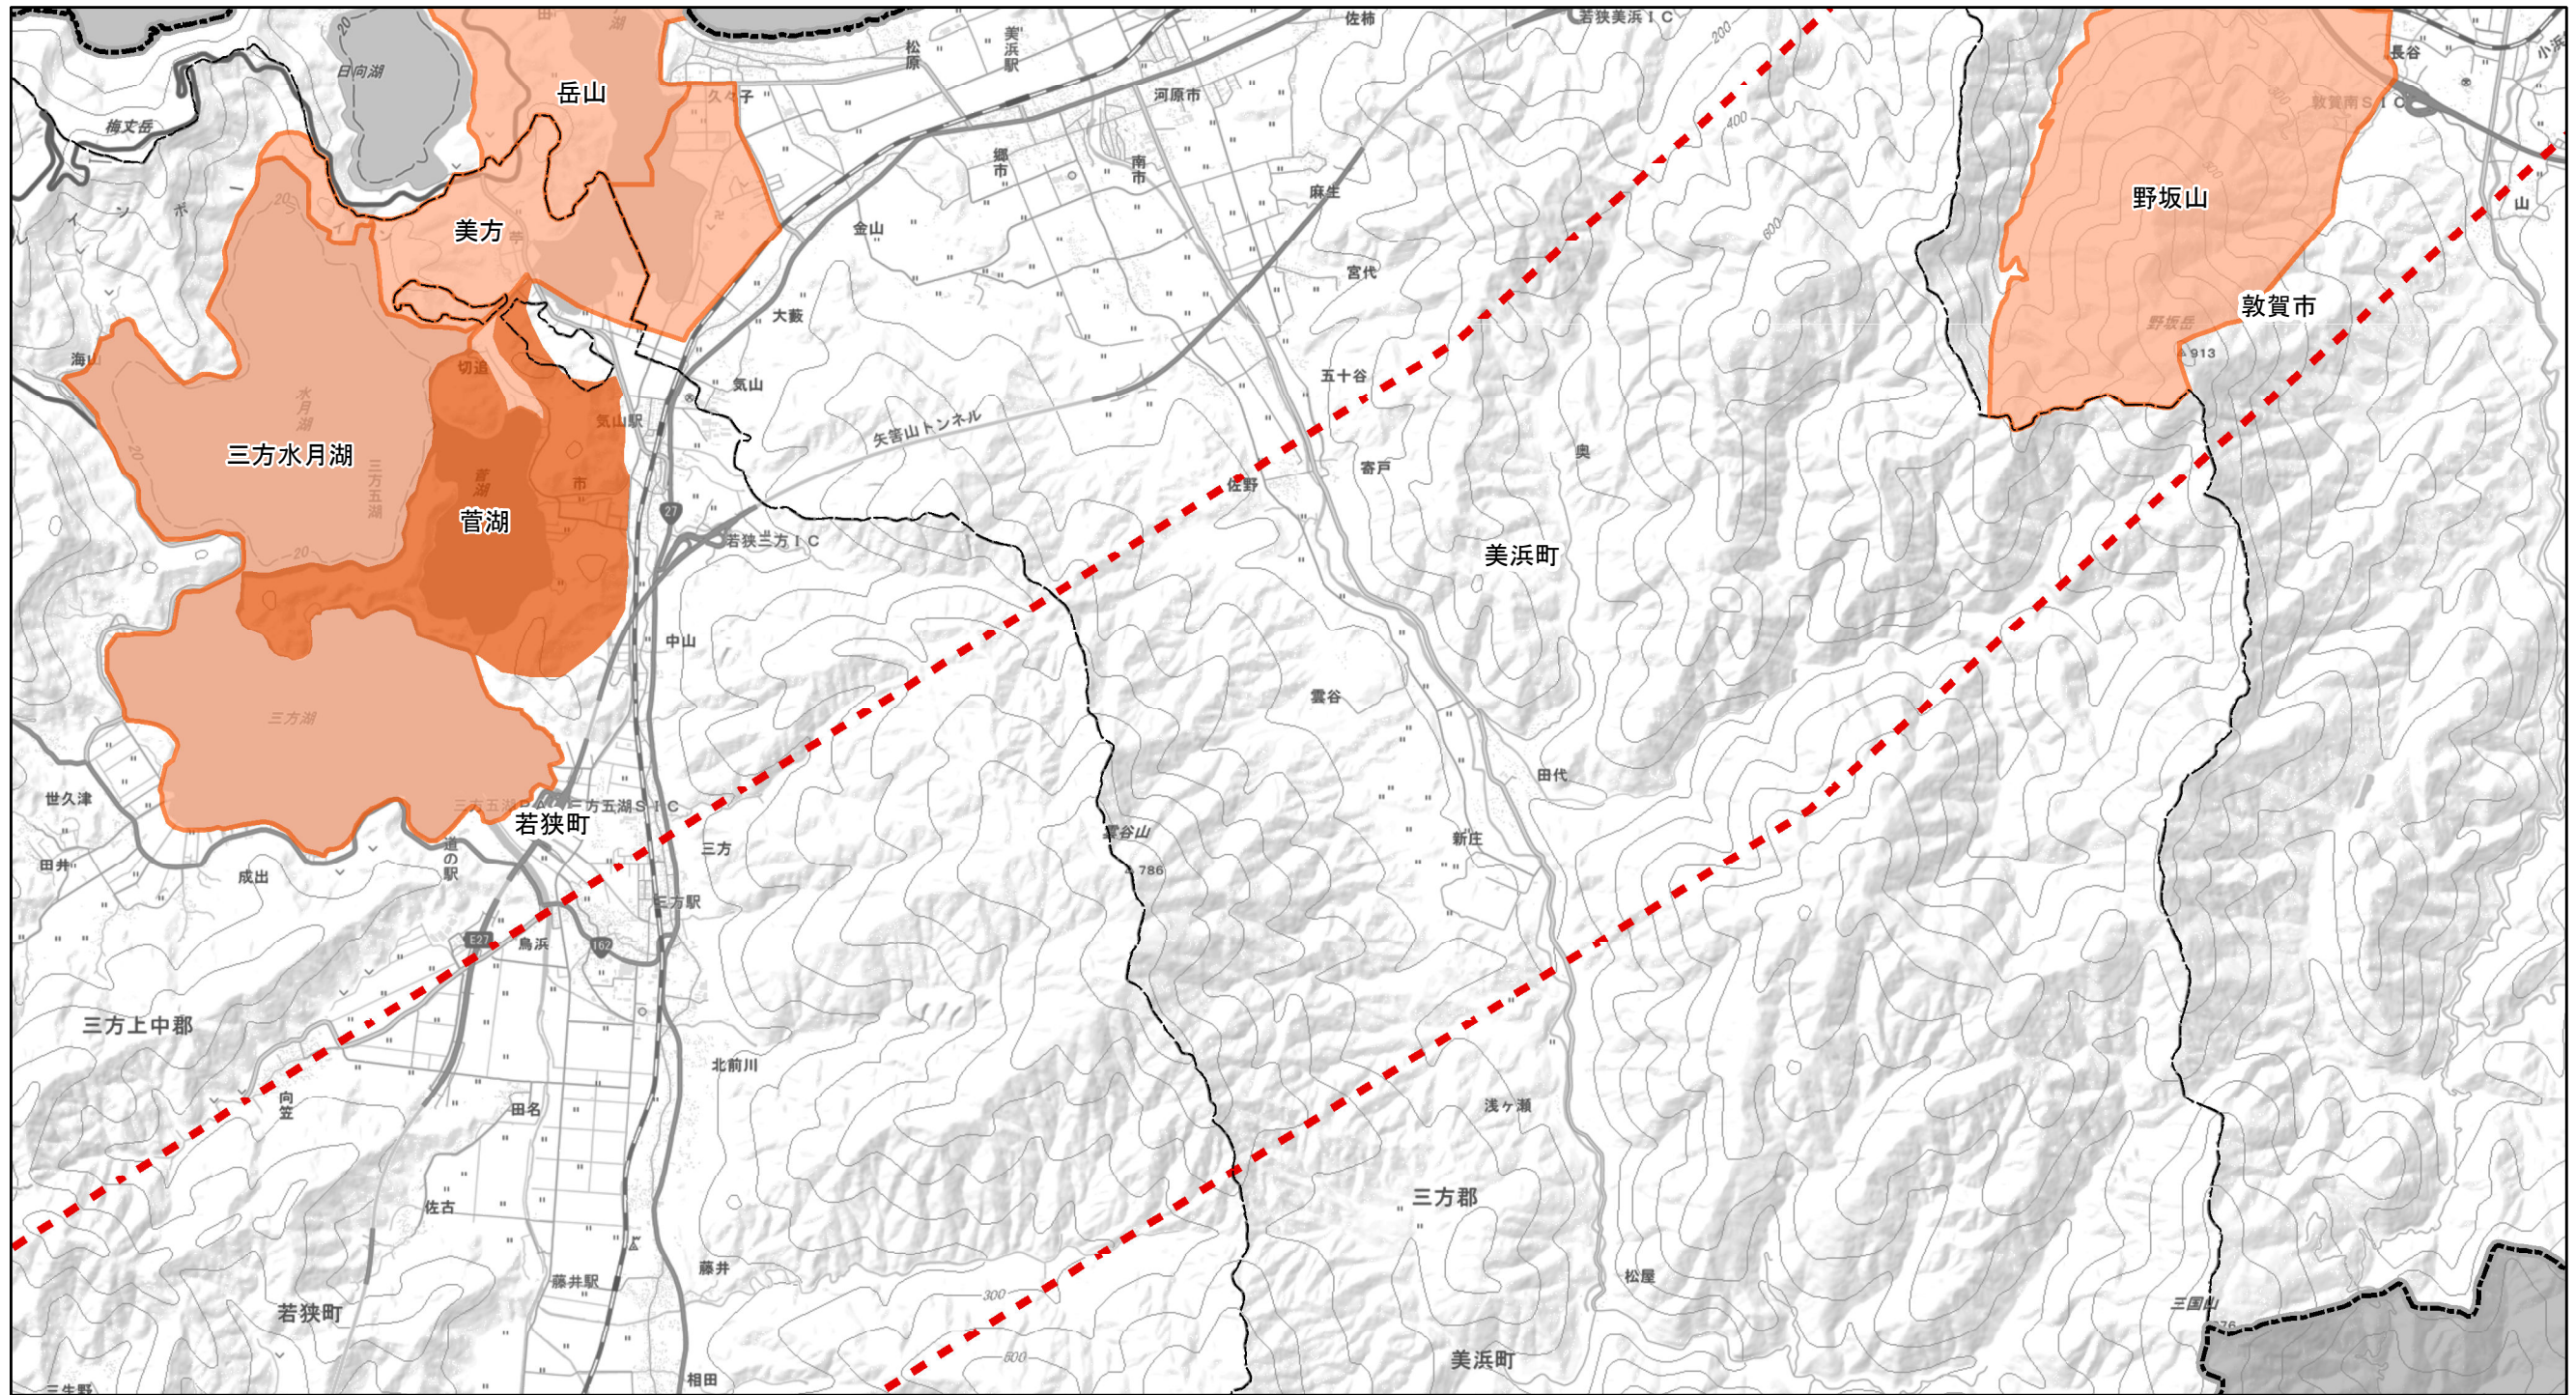

鳥獣保護区の指定状況図

凡例

- 特別保護地区
- 鳥獣保護区

- 対象事業実施区域
- 府県境
- 市町境
- 建設中区間

資料：福井県提供

鳥獣保護区の指定状況図

凡例

- 特別保護地区
- 鳥獣保護区

- 対象事業実施区域
- 府県境
- 市町境

資料：福井県提供

鳥獣保護区の指定状況図

凡例

- 特別保護地区
- 鳥獣保護区

対象事業実施区域

府県境

市町境

資料：福井県提供

1:50,000

鳥獣保護区の指定状況図

凡例

- 特別保護地区
- 鳥獣保護区

- 対象事業実施区域
- 府県境
- 市町境

資料：福井県提供

鳥獣保護区の指定状況図

凡例

- 特別保護地区
- 鳥獣保護区

対象事業実施区域

府県境

市町境

資料：福井県提供

1:50,000