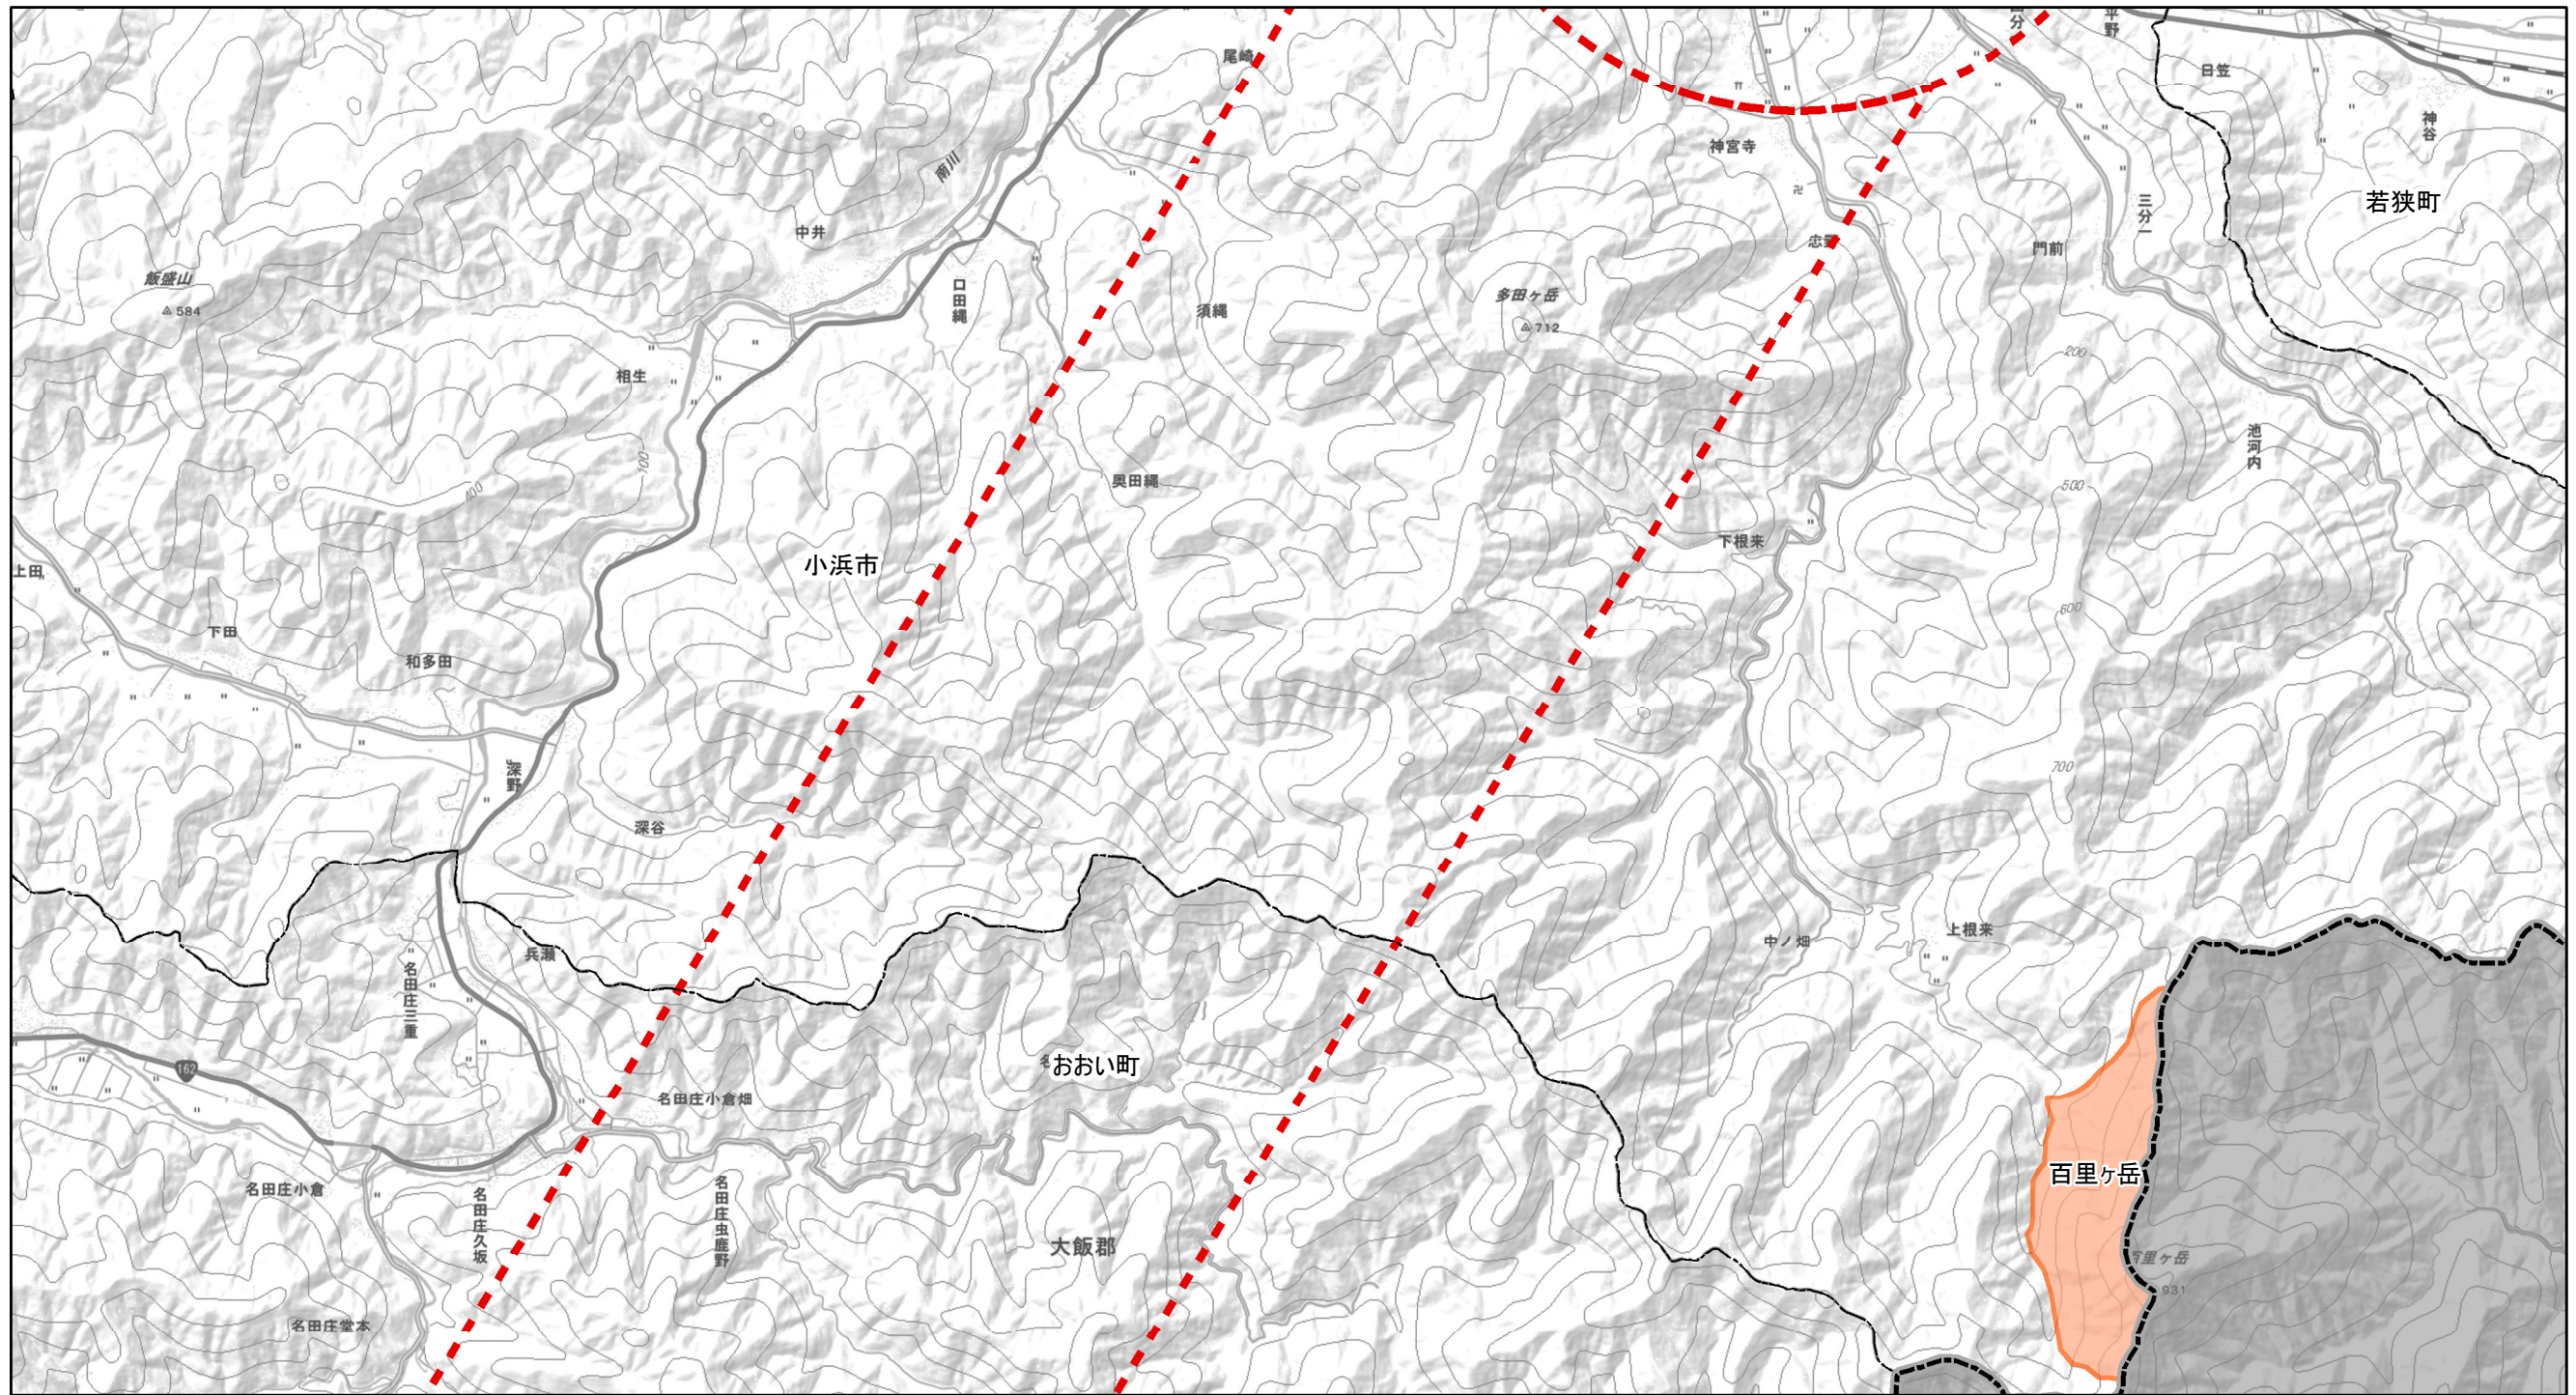

鳥獣保護区の指定状況図

凡例

- 特別保護地区
- 鳥獣保護区

- 対象事業実施区域
- 府県境
- 市町境
- 建設中区間

資料：福井県提供

鳥獣保護区の指定状況図

凡例

- 特別保護地区
- 鳥獣保護区

- 対象事業実施区域
- 府県境
- 市町境

資料：福井県提供

鳥獣保護区の指定状況図

凡例

- 特別保護地区
- 鳥獣保護区

対象事業実施区域

府県境

市町境

資料：福井県提供

1:50,000

鳥獣保護区の指定状況図

凡例

- 特別保護地区
- 鳥獣保護区

- 対象事業実施区域
- 府県境
- 市町境

資料：福井県提供

鳥獣保護区の指定状況図

凡例

- 特別保護地区
- 鳥獣保護区

対象事業実施区域

府県境

市町境

資料：福井県提供

1:50,000