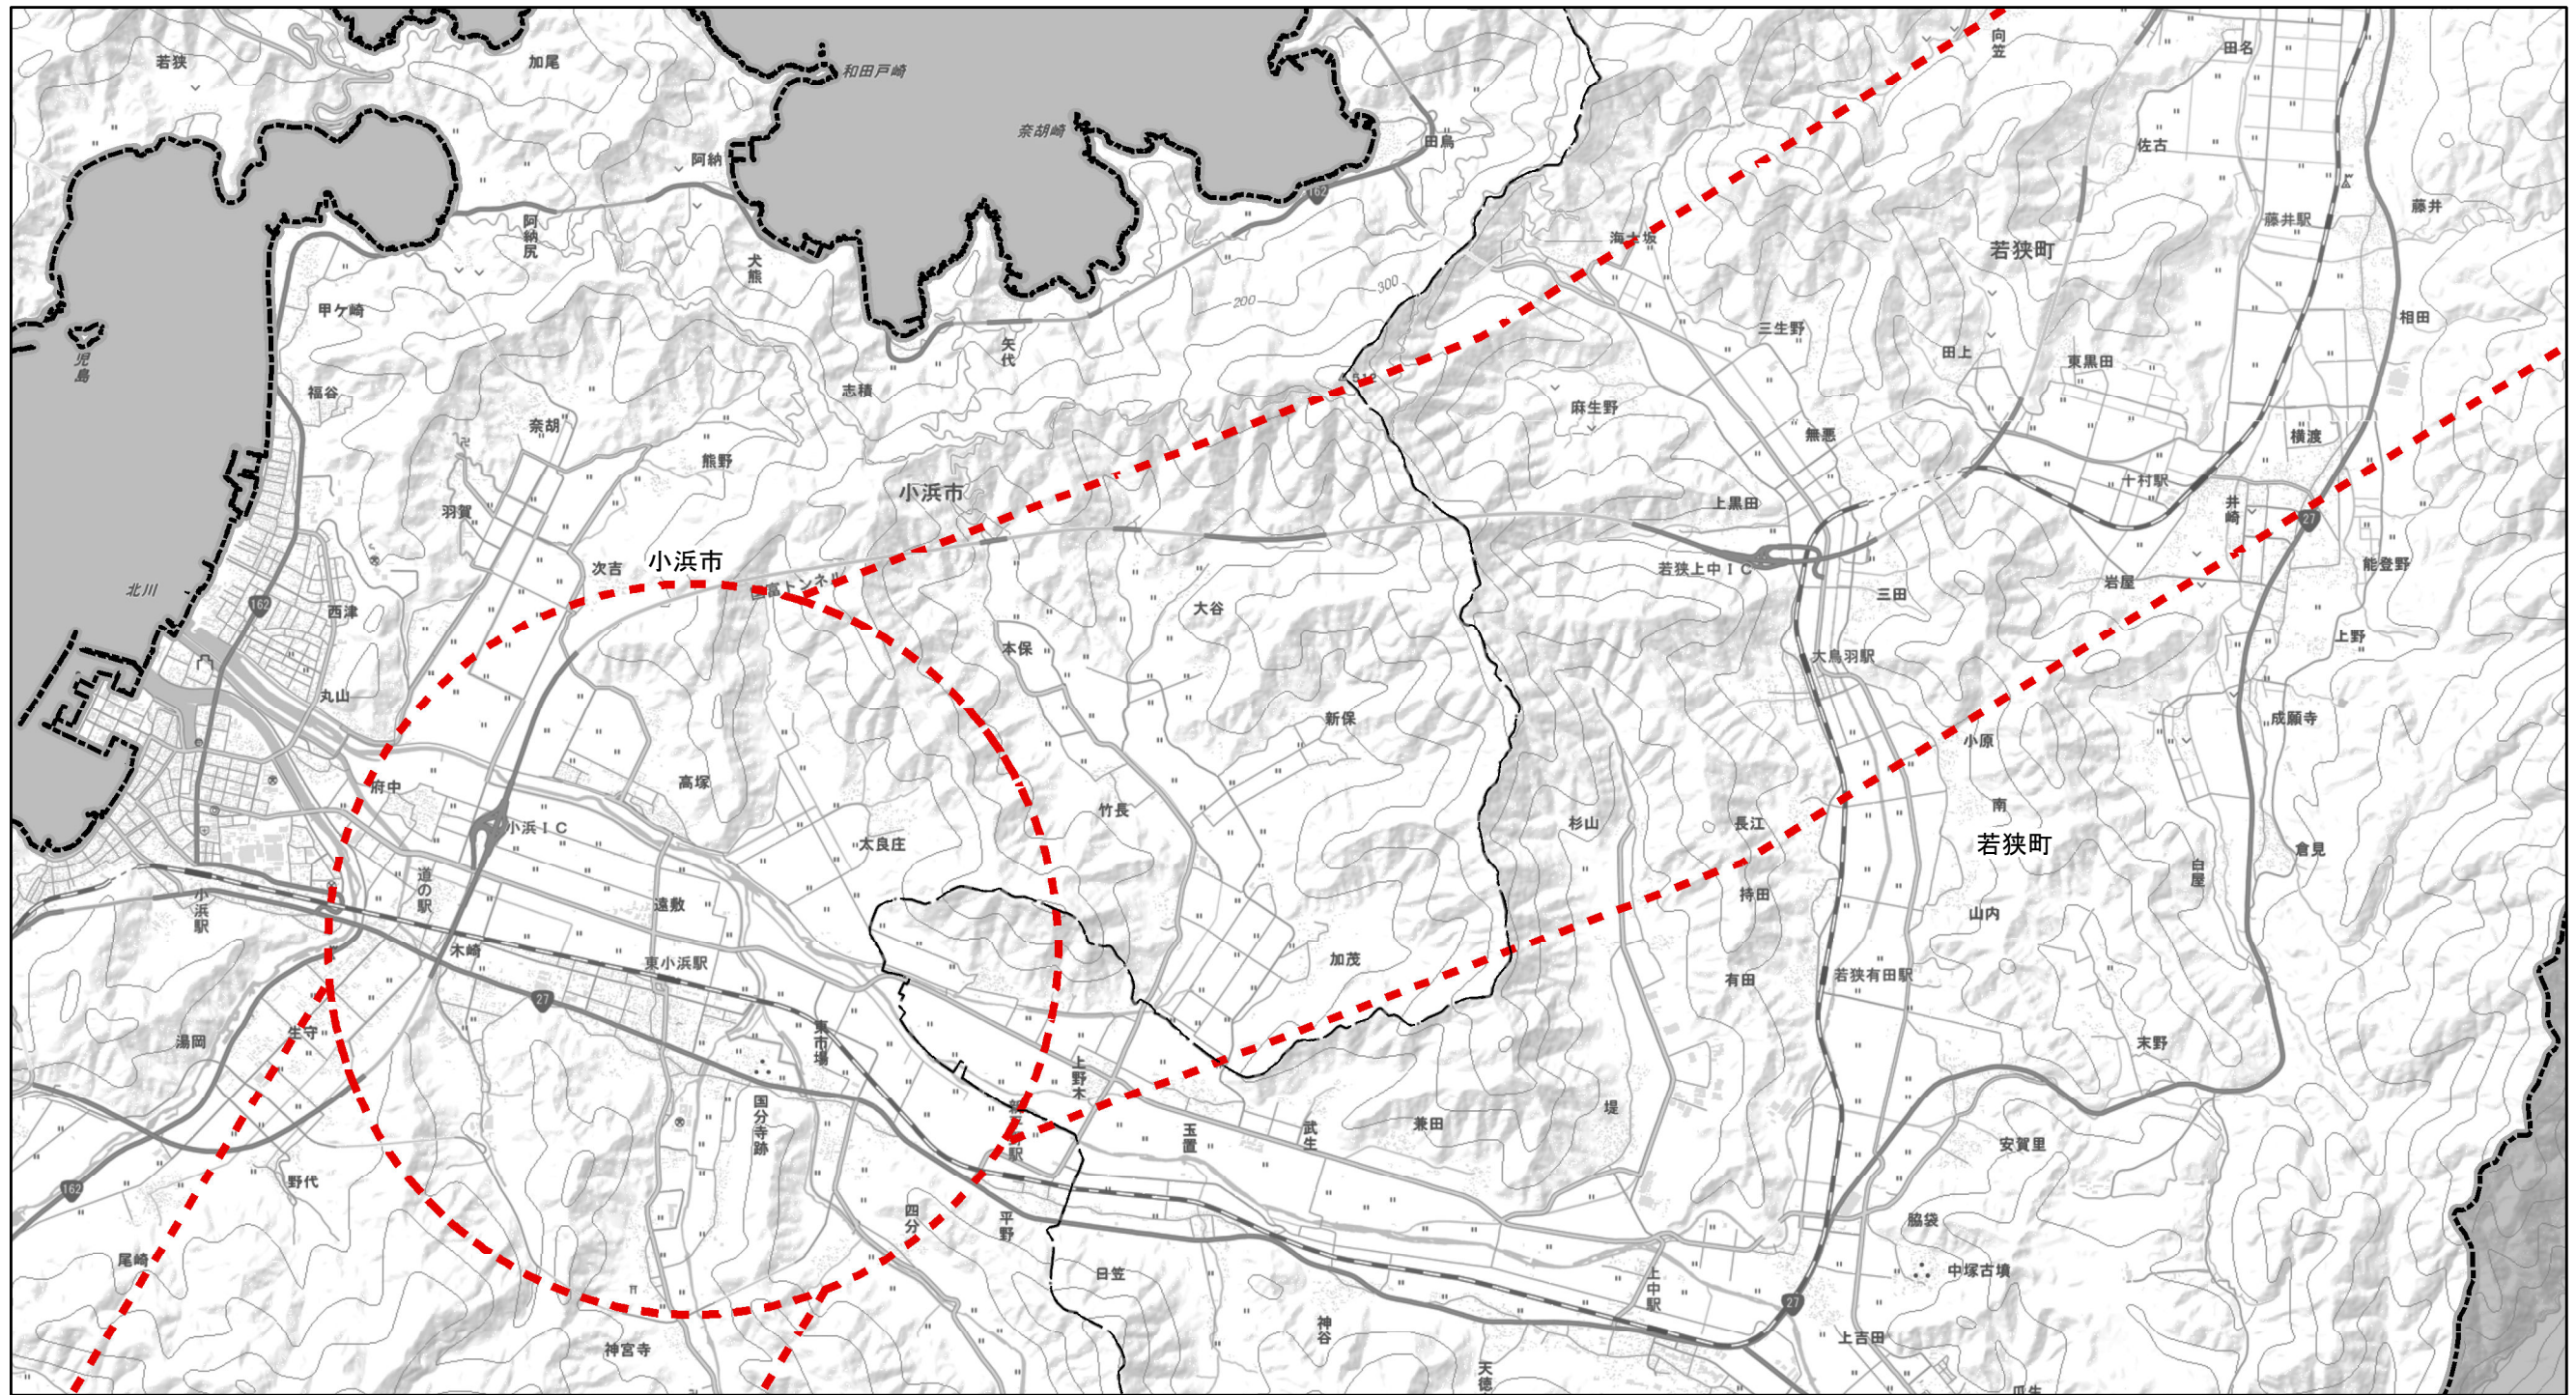

鳥獣保護区の指定状況図

凡例

- 特別保護地区
- 鳥獣保護区

- 対象事業実施区域
- 府県境
- 市町境
- 建設中区間

資料：福井県提供

鳥獣保護区の指定状況図

凡例

- 特別保護地区
- 鳥獣保護区

- 対象事業実施区域
- 府県境
- 市町境

資料：福井県提供

鳥獣保護区の指定状況図

凡例

- 特別保護地区
- 鳥獣保護区

対象事業実施区域

府県境

市町境

資料：福井県提供

1:50,000

鳥獣保護区の指定状況図

凡例

- 特別保護地区
- 鳥獣保護区

- 対象事業実施区域
- 府県境
- 市町境

資料：福井県提供

鳥獣保護区の指定状況図

凡例

- 特別保護地区
- 鳥獣保護区

対象事業実施区域

府県境

市町境

資料：福井県提供

1:50,000