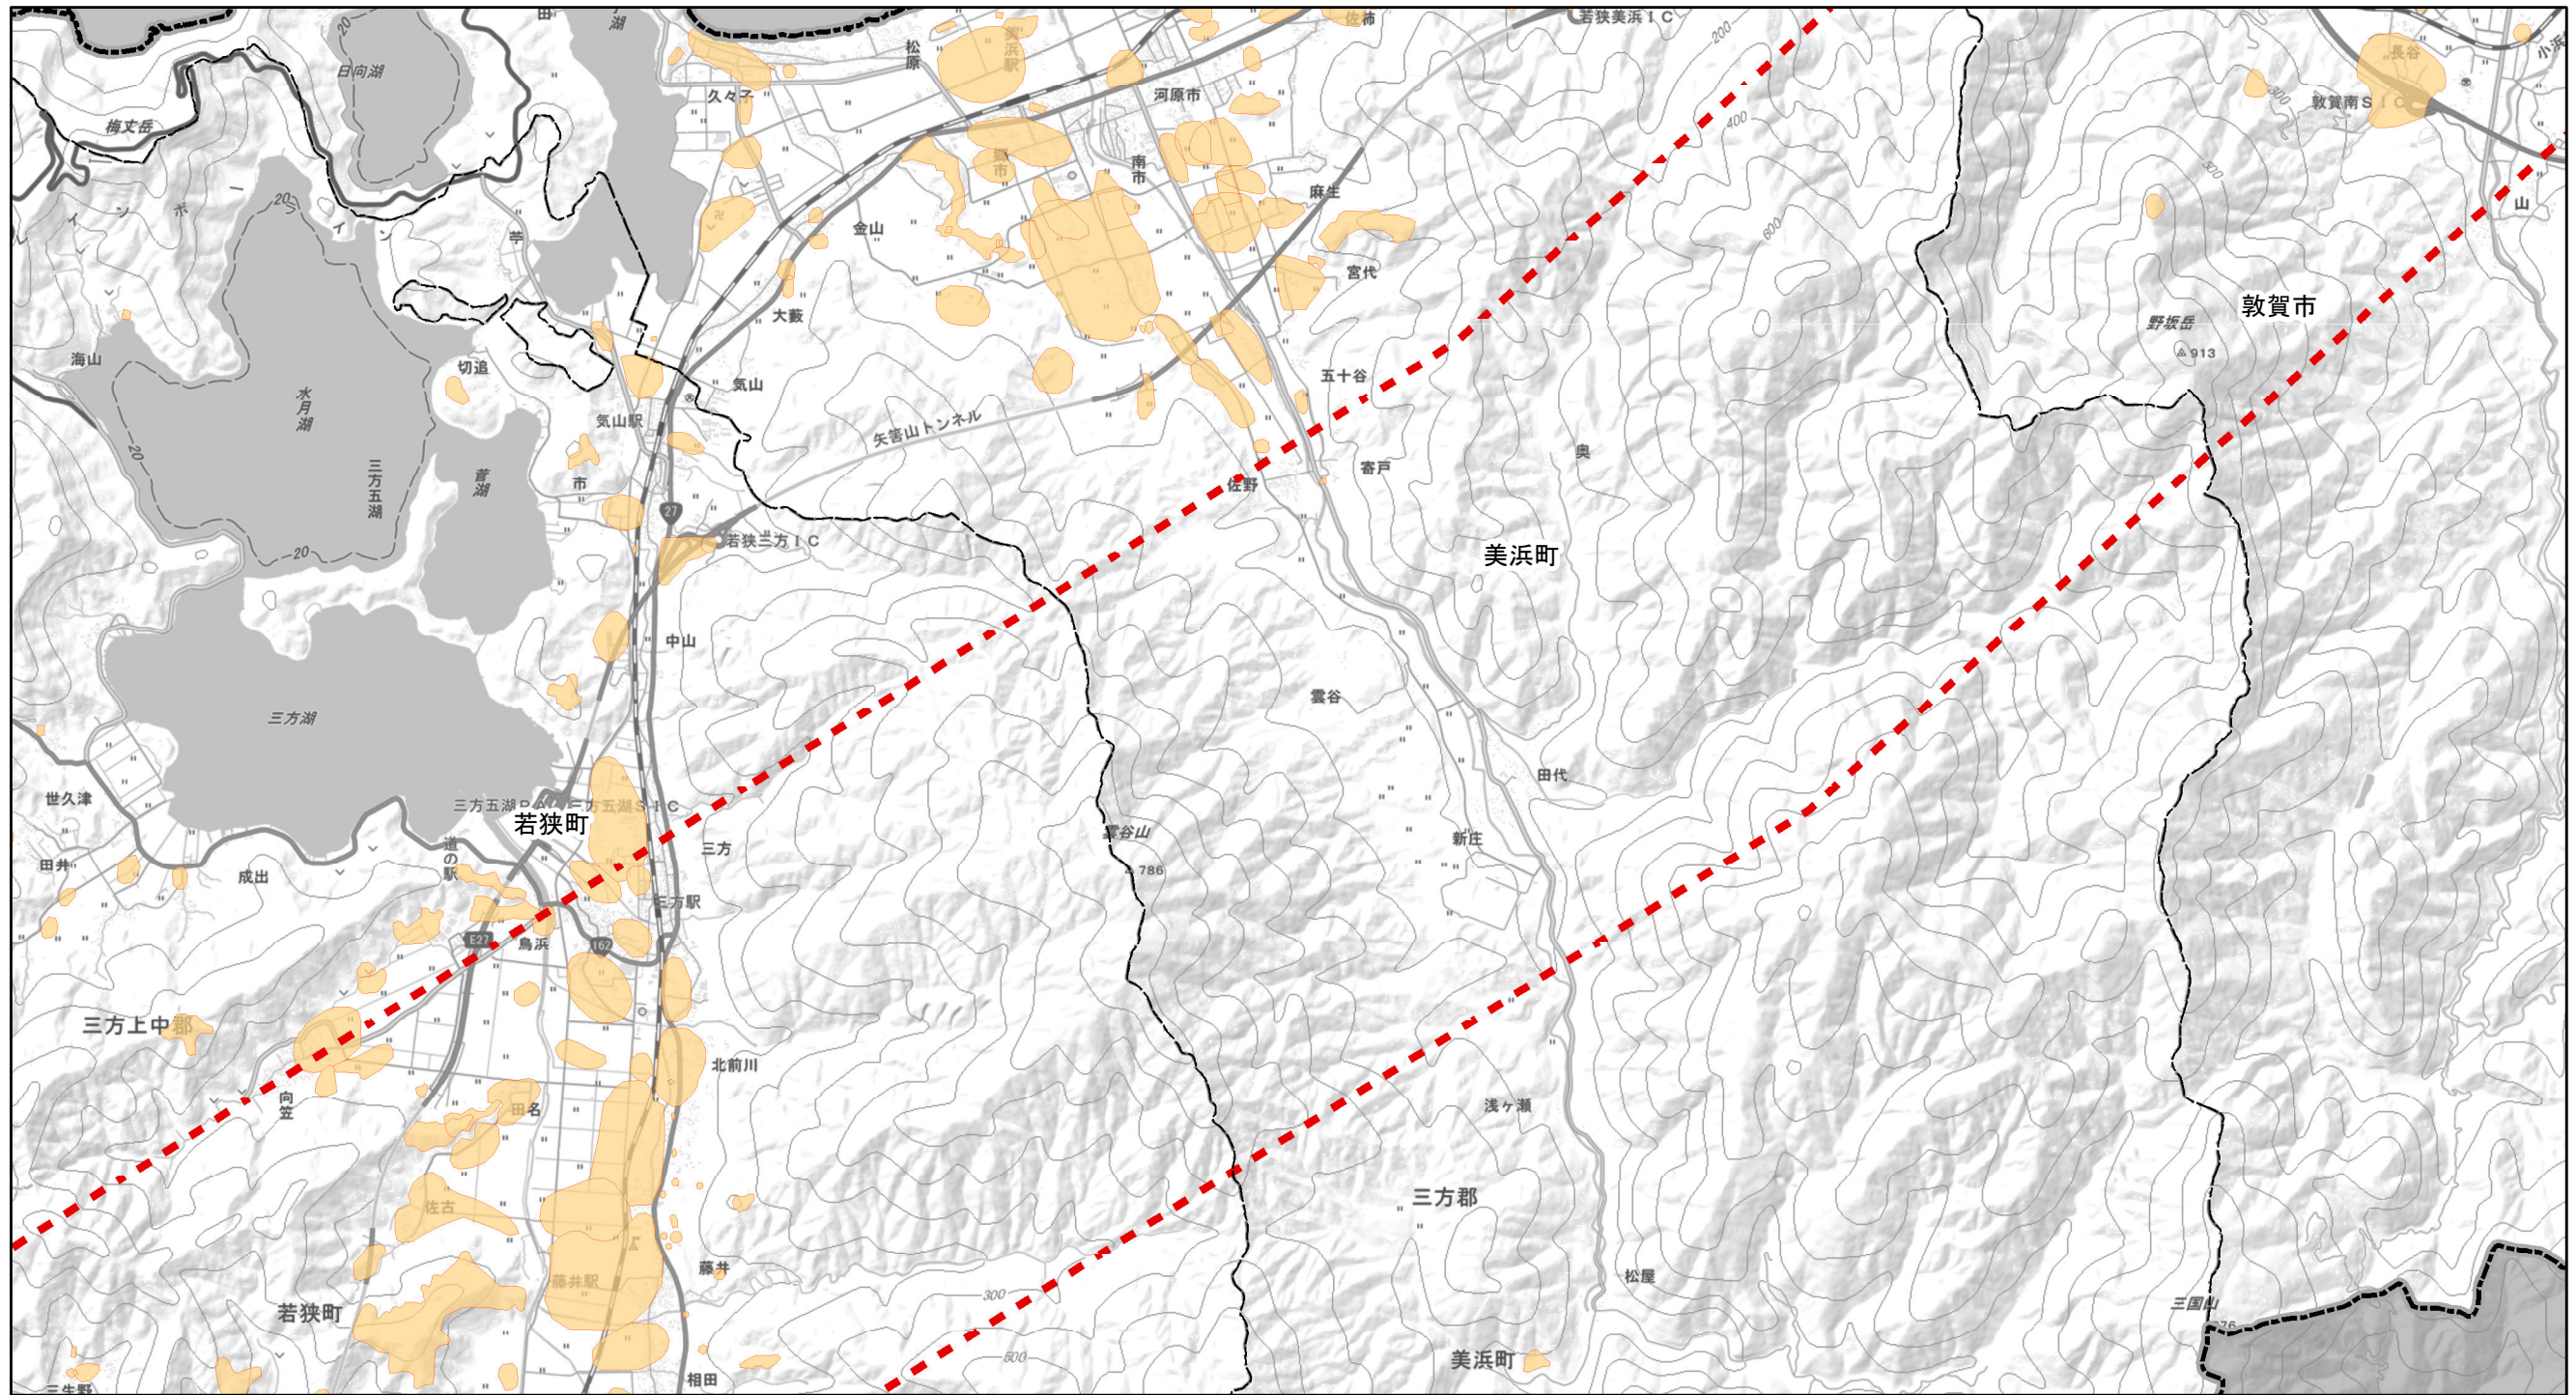

埋蔵文化財包蔵地の分布図

凡例

埋蔵文化財包蔵地

対象事業実施区域 府県境 市町境 建設中区間

埋蔵文化財包蔵地の分布図

凡例

埋蔵文化財包蔵地

対象事業実施区域 府県境 市町境

埋蔵文化財包蔵地の分布図

凡例

埋蔵文化財包蔵地

対象事業実施区域 府県境 市町境

埋蔵文化財包蔵地の分布図

凡例

埋蔵文化財包蔵地

対象事業実施区域 府県境 市町境

埋蔵文化財包蔵地の分布図

凡例

埋蔵文化財包蔵地

対象事業実施区域 府県境 市町境