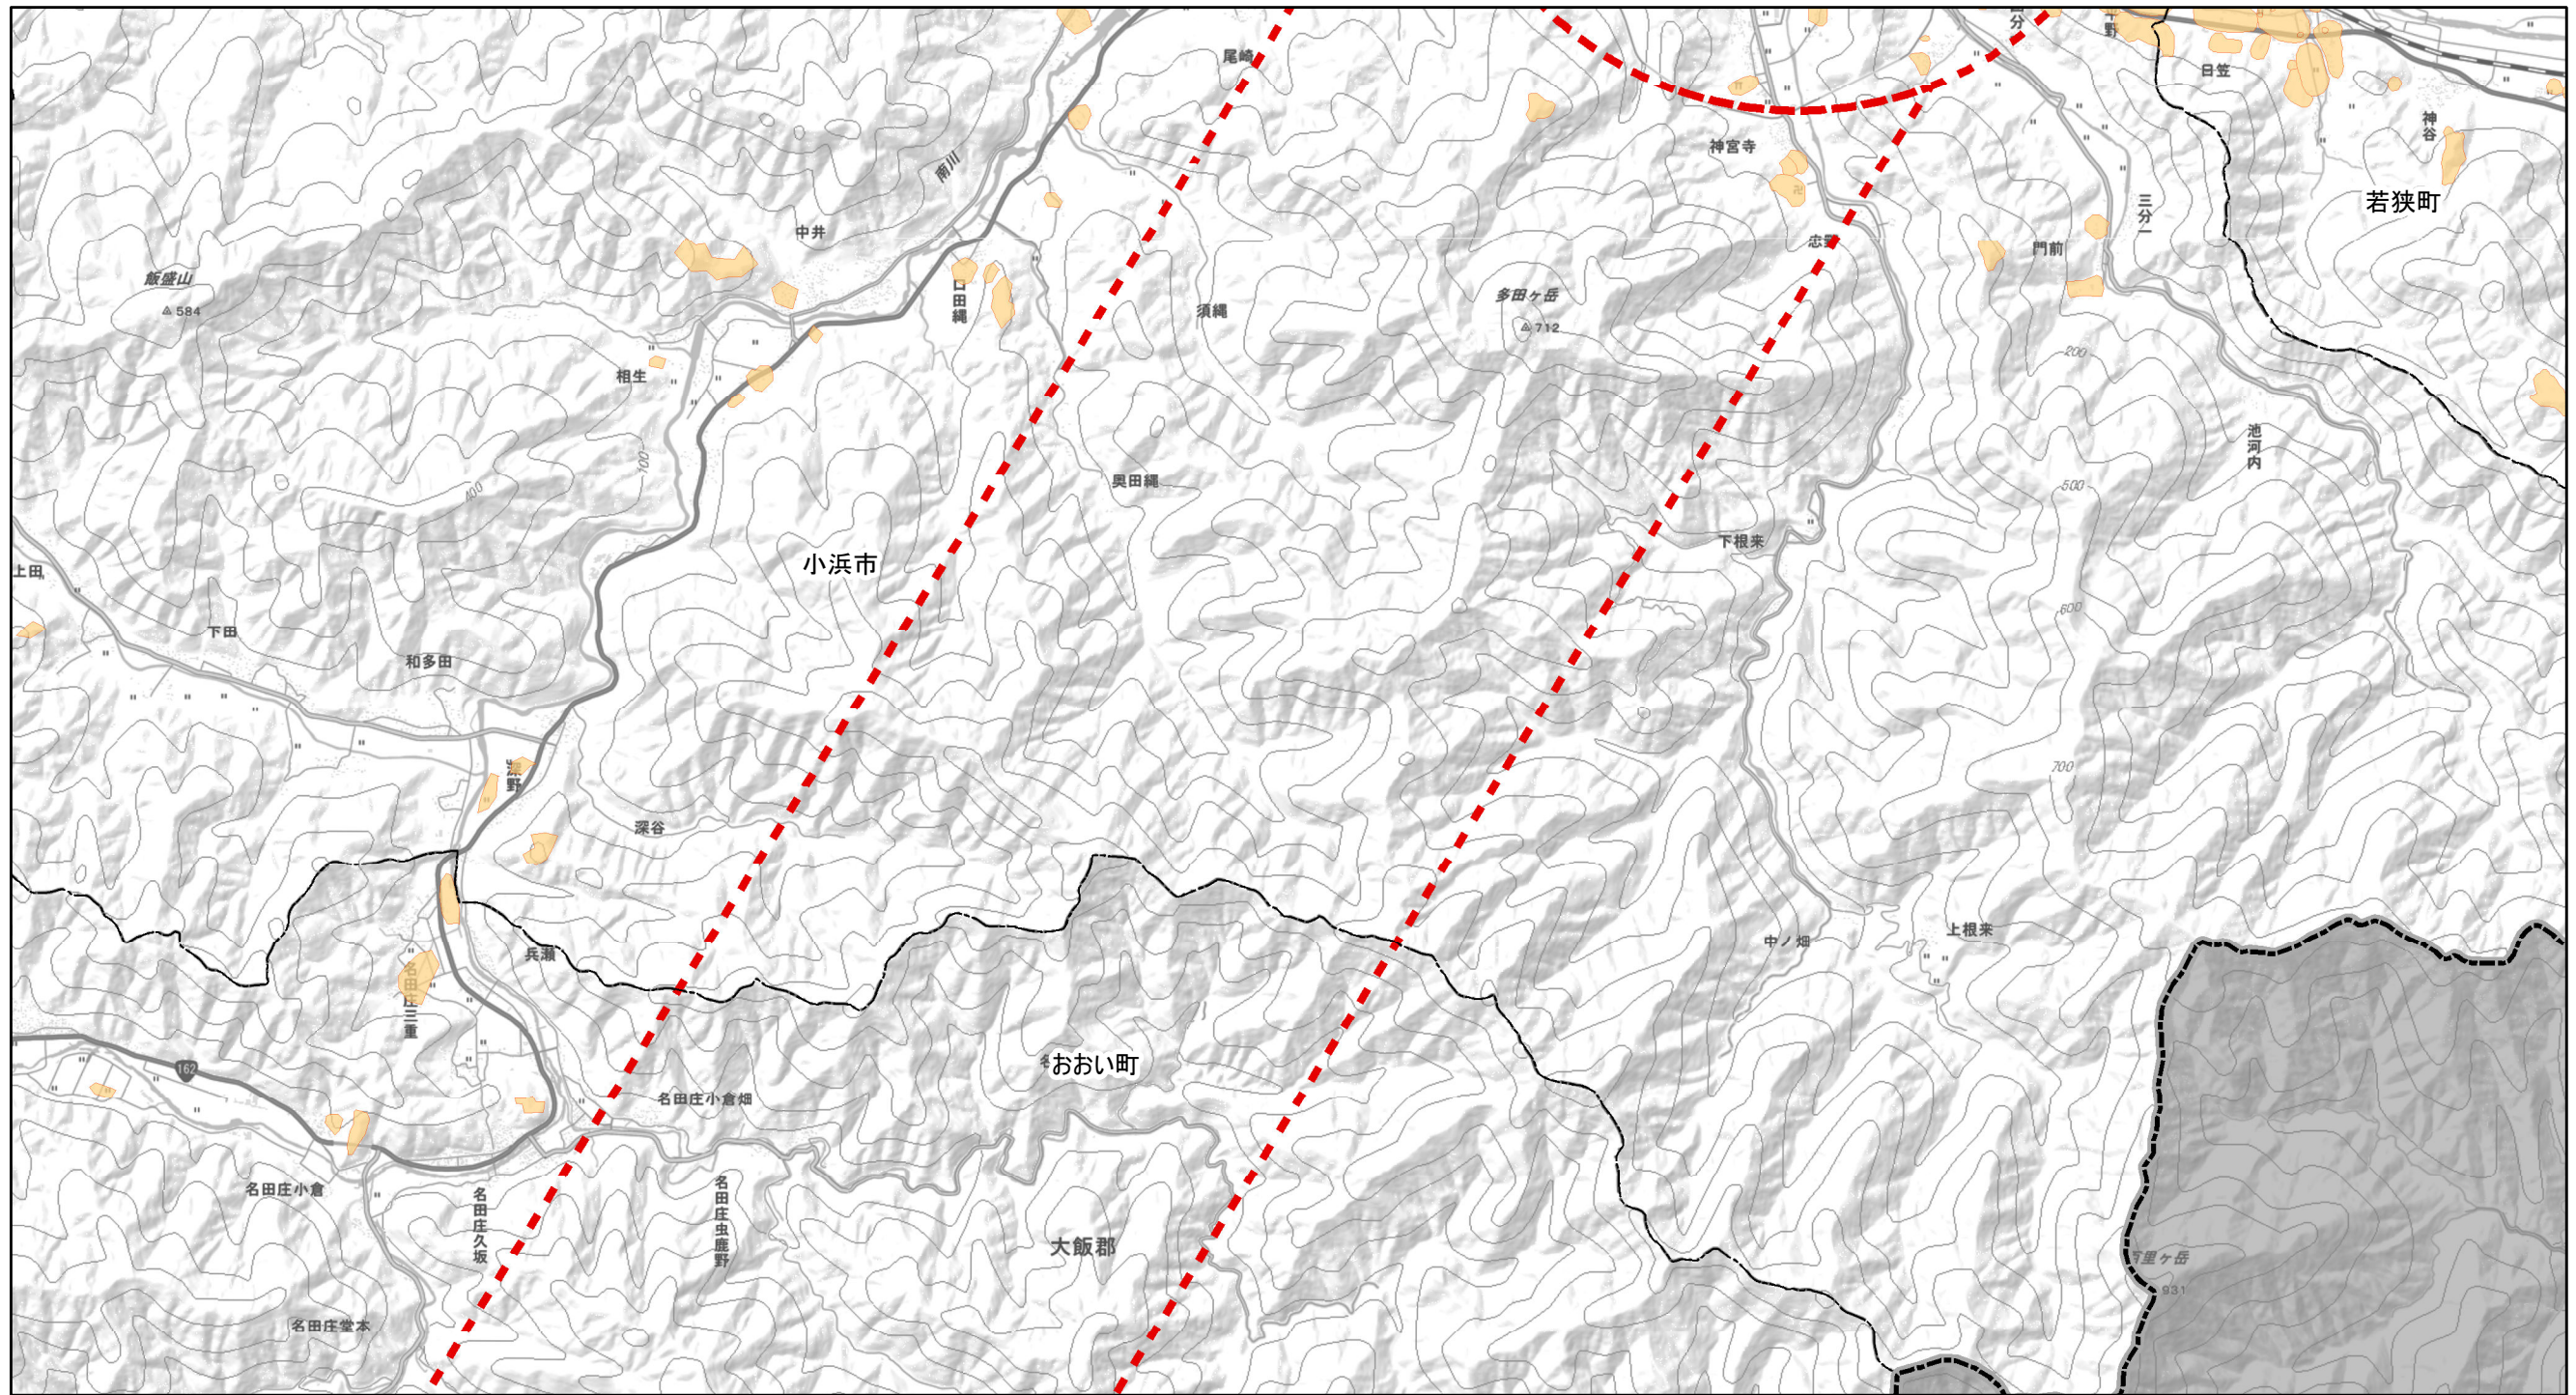

埋蔵文化財包蔵地の分布図

凡例

埋蔵文化財包蔵地

対象事業実施区域 府県境 市町境 建設中区間

埋蔵文化財包蔵地の分布図

凡例

埋蔵文化財包蔵地

対象事業実施区域 府県境 市町境

埋蔵文化財包蔵地の分布図

凡例

埋蔵文化財包蔵地

対象事業実施区域 府県境 市町境

埋蔵文化財包蔵地の分布図

凡例

埋蔵文化財包蔵地

対象事業実施区域 府県境 市町境

埋蔵文化財包蔵地の分布図

凡例

埋蔵文化財包蔵地

対象事業実施区域 府県境 市町境