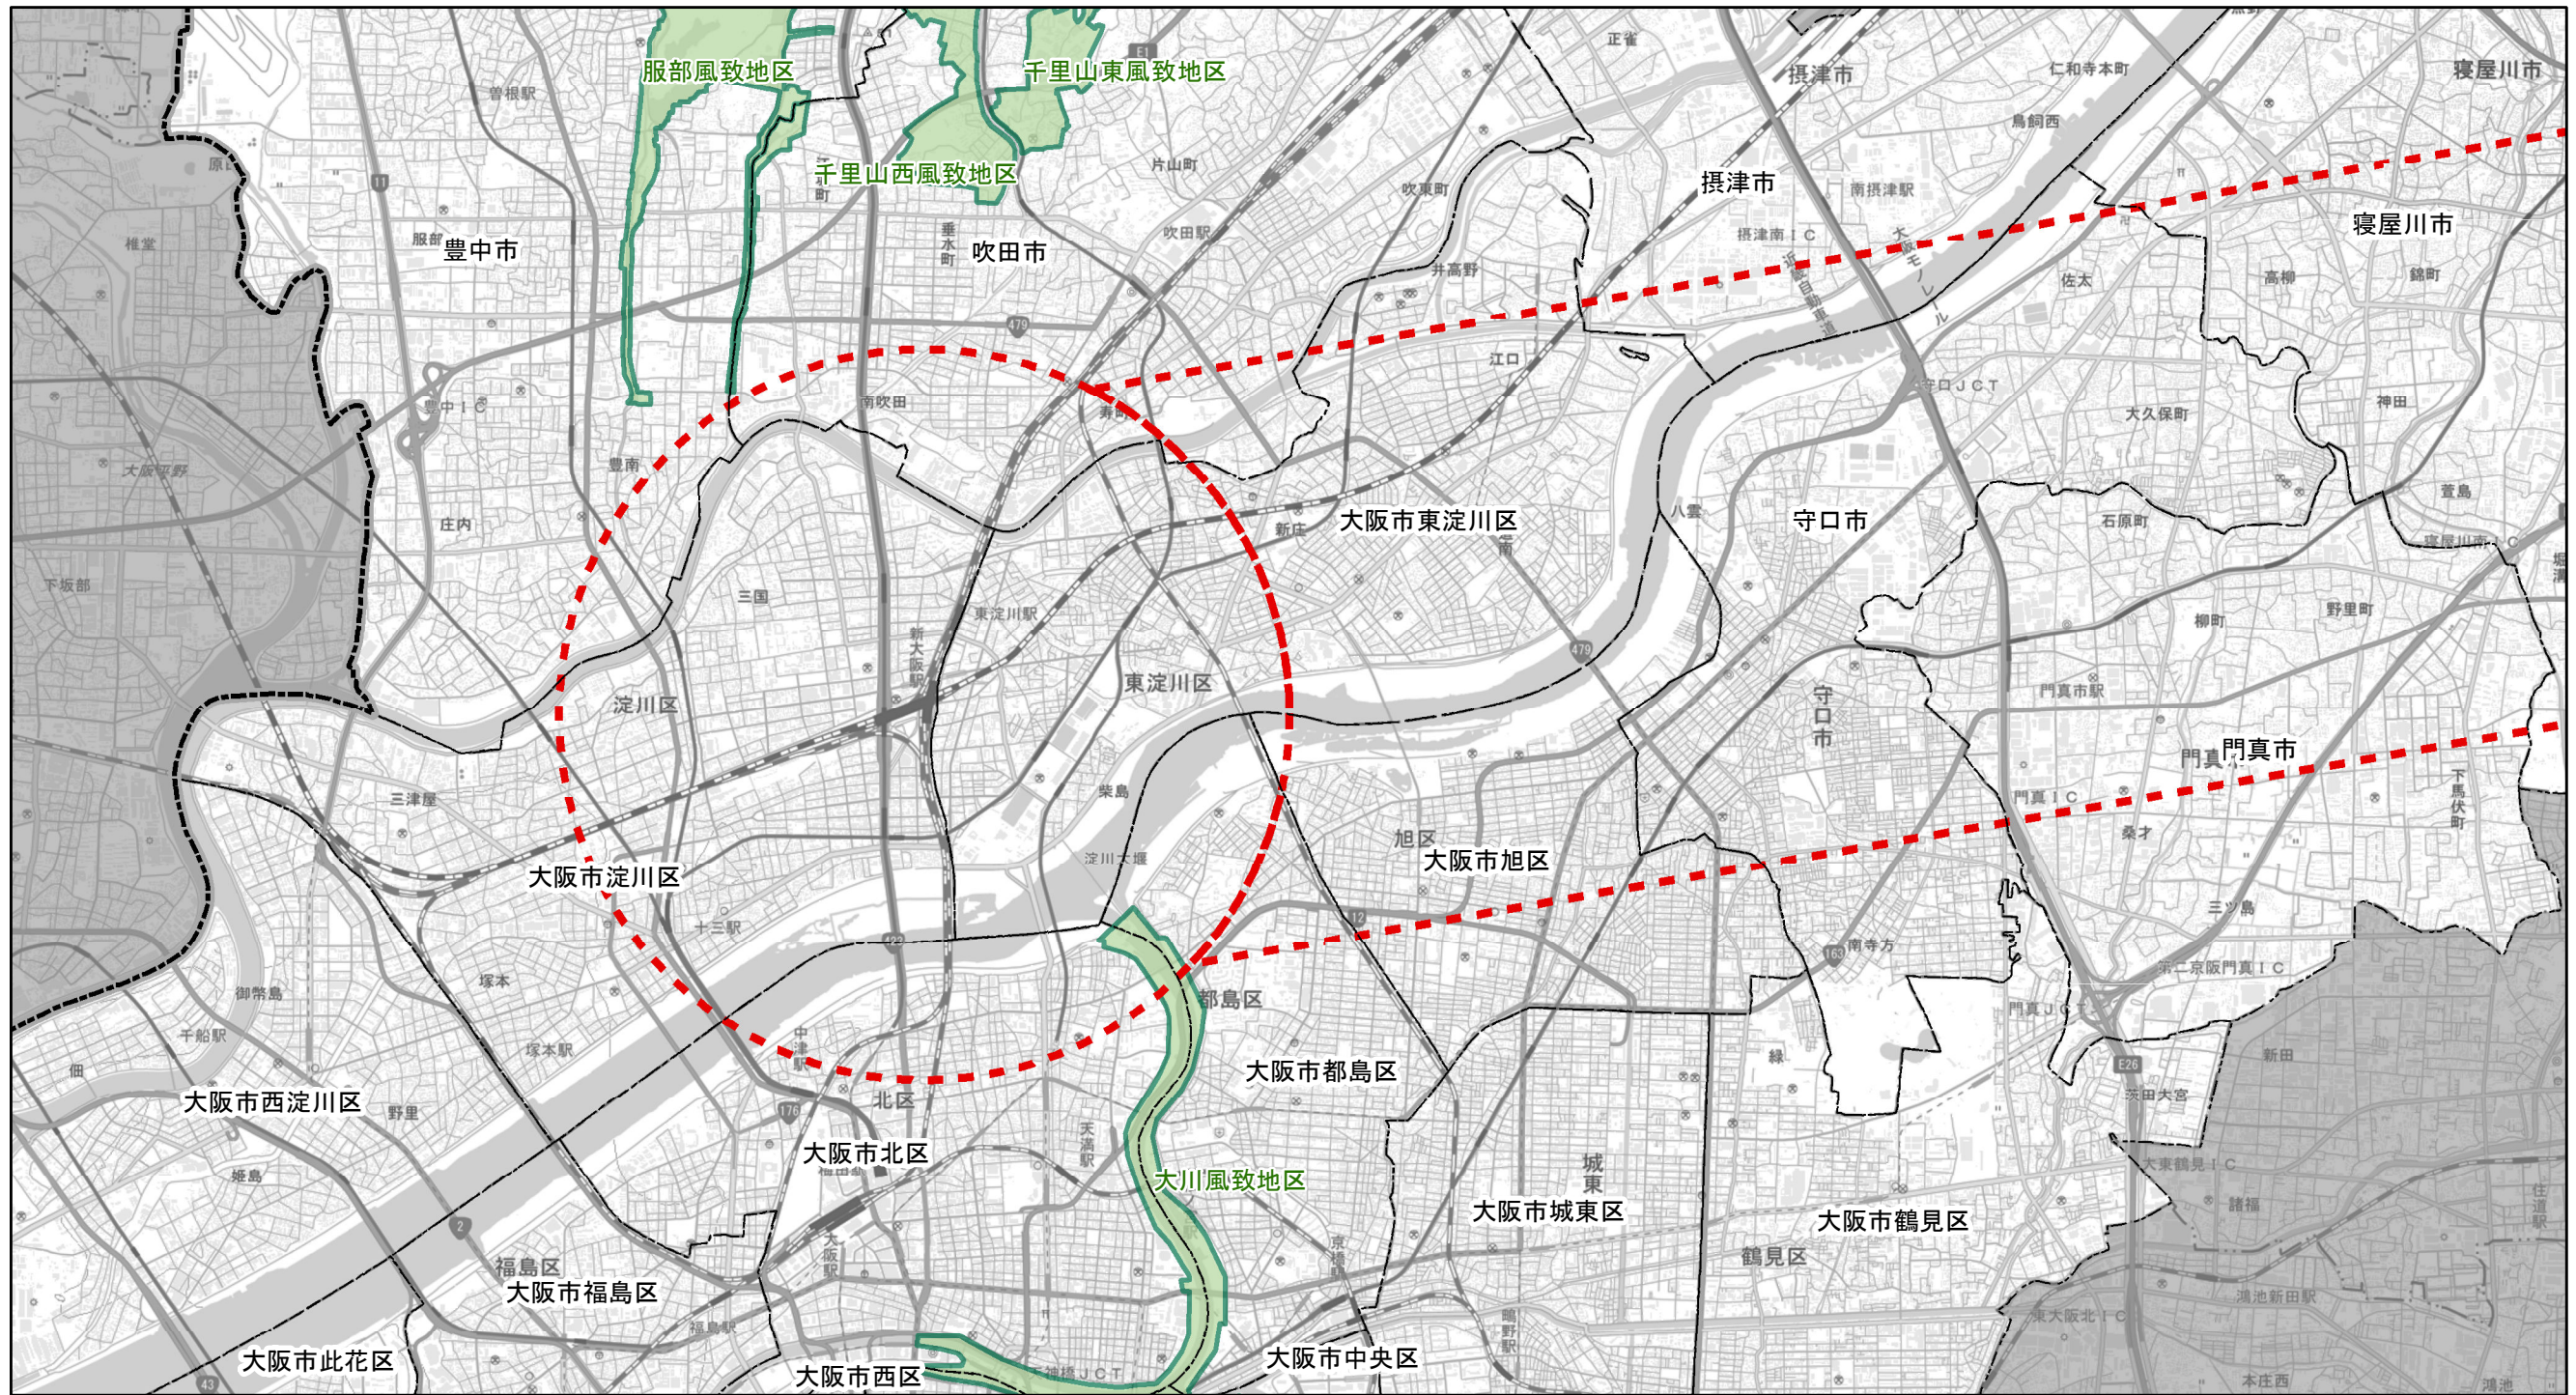

風致地区の指定状況図

凡例

風致地区

対象事業実施区域 府県境 市区境

資料

- 「大阪府環境白書 2018年版」(平成31年1月,大阪府環境農林水産部)
- 「都市施設(道路・公園等)・風致地区」(令和元年7月現在,大阪市ホームページ)
- 「吹田市の風致地区(風致地区のしおり)」(平成30年4月,吹田市都市計画部都市計画室)
- 「風致地区(風致地区一覧・変遷表)」(令和元年7月現在,豊中市ホームページ)
- 「風致地区のしおり 豊中市」(令和元年7月現在,豊中市ホームページ)

1:50,000

風致地区の指定状況図

凡例

風致地区

対象事業実施区域 府県境 市区境

資料

- 「大阪府環境白書 2018年版」(平成31年1月,大阪府環境農林水産部)
- 「都市施設(道路・公園等)・風致地区」(令和元年7月現在,大阪市ホームページ)
- 「吹田市の風致地区(風致地区のしおり)」(平成30年4月,吹田市都市計画部都市計画室)
- 「風致地区(風致地区一覧・変遷表)」(令和元年7月現在,豊中市ホームページ)
- 「風致地区のしおり 豊中市」(令和元年7月現在,豊中市ホームページ)