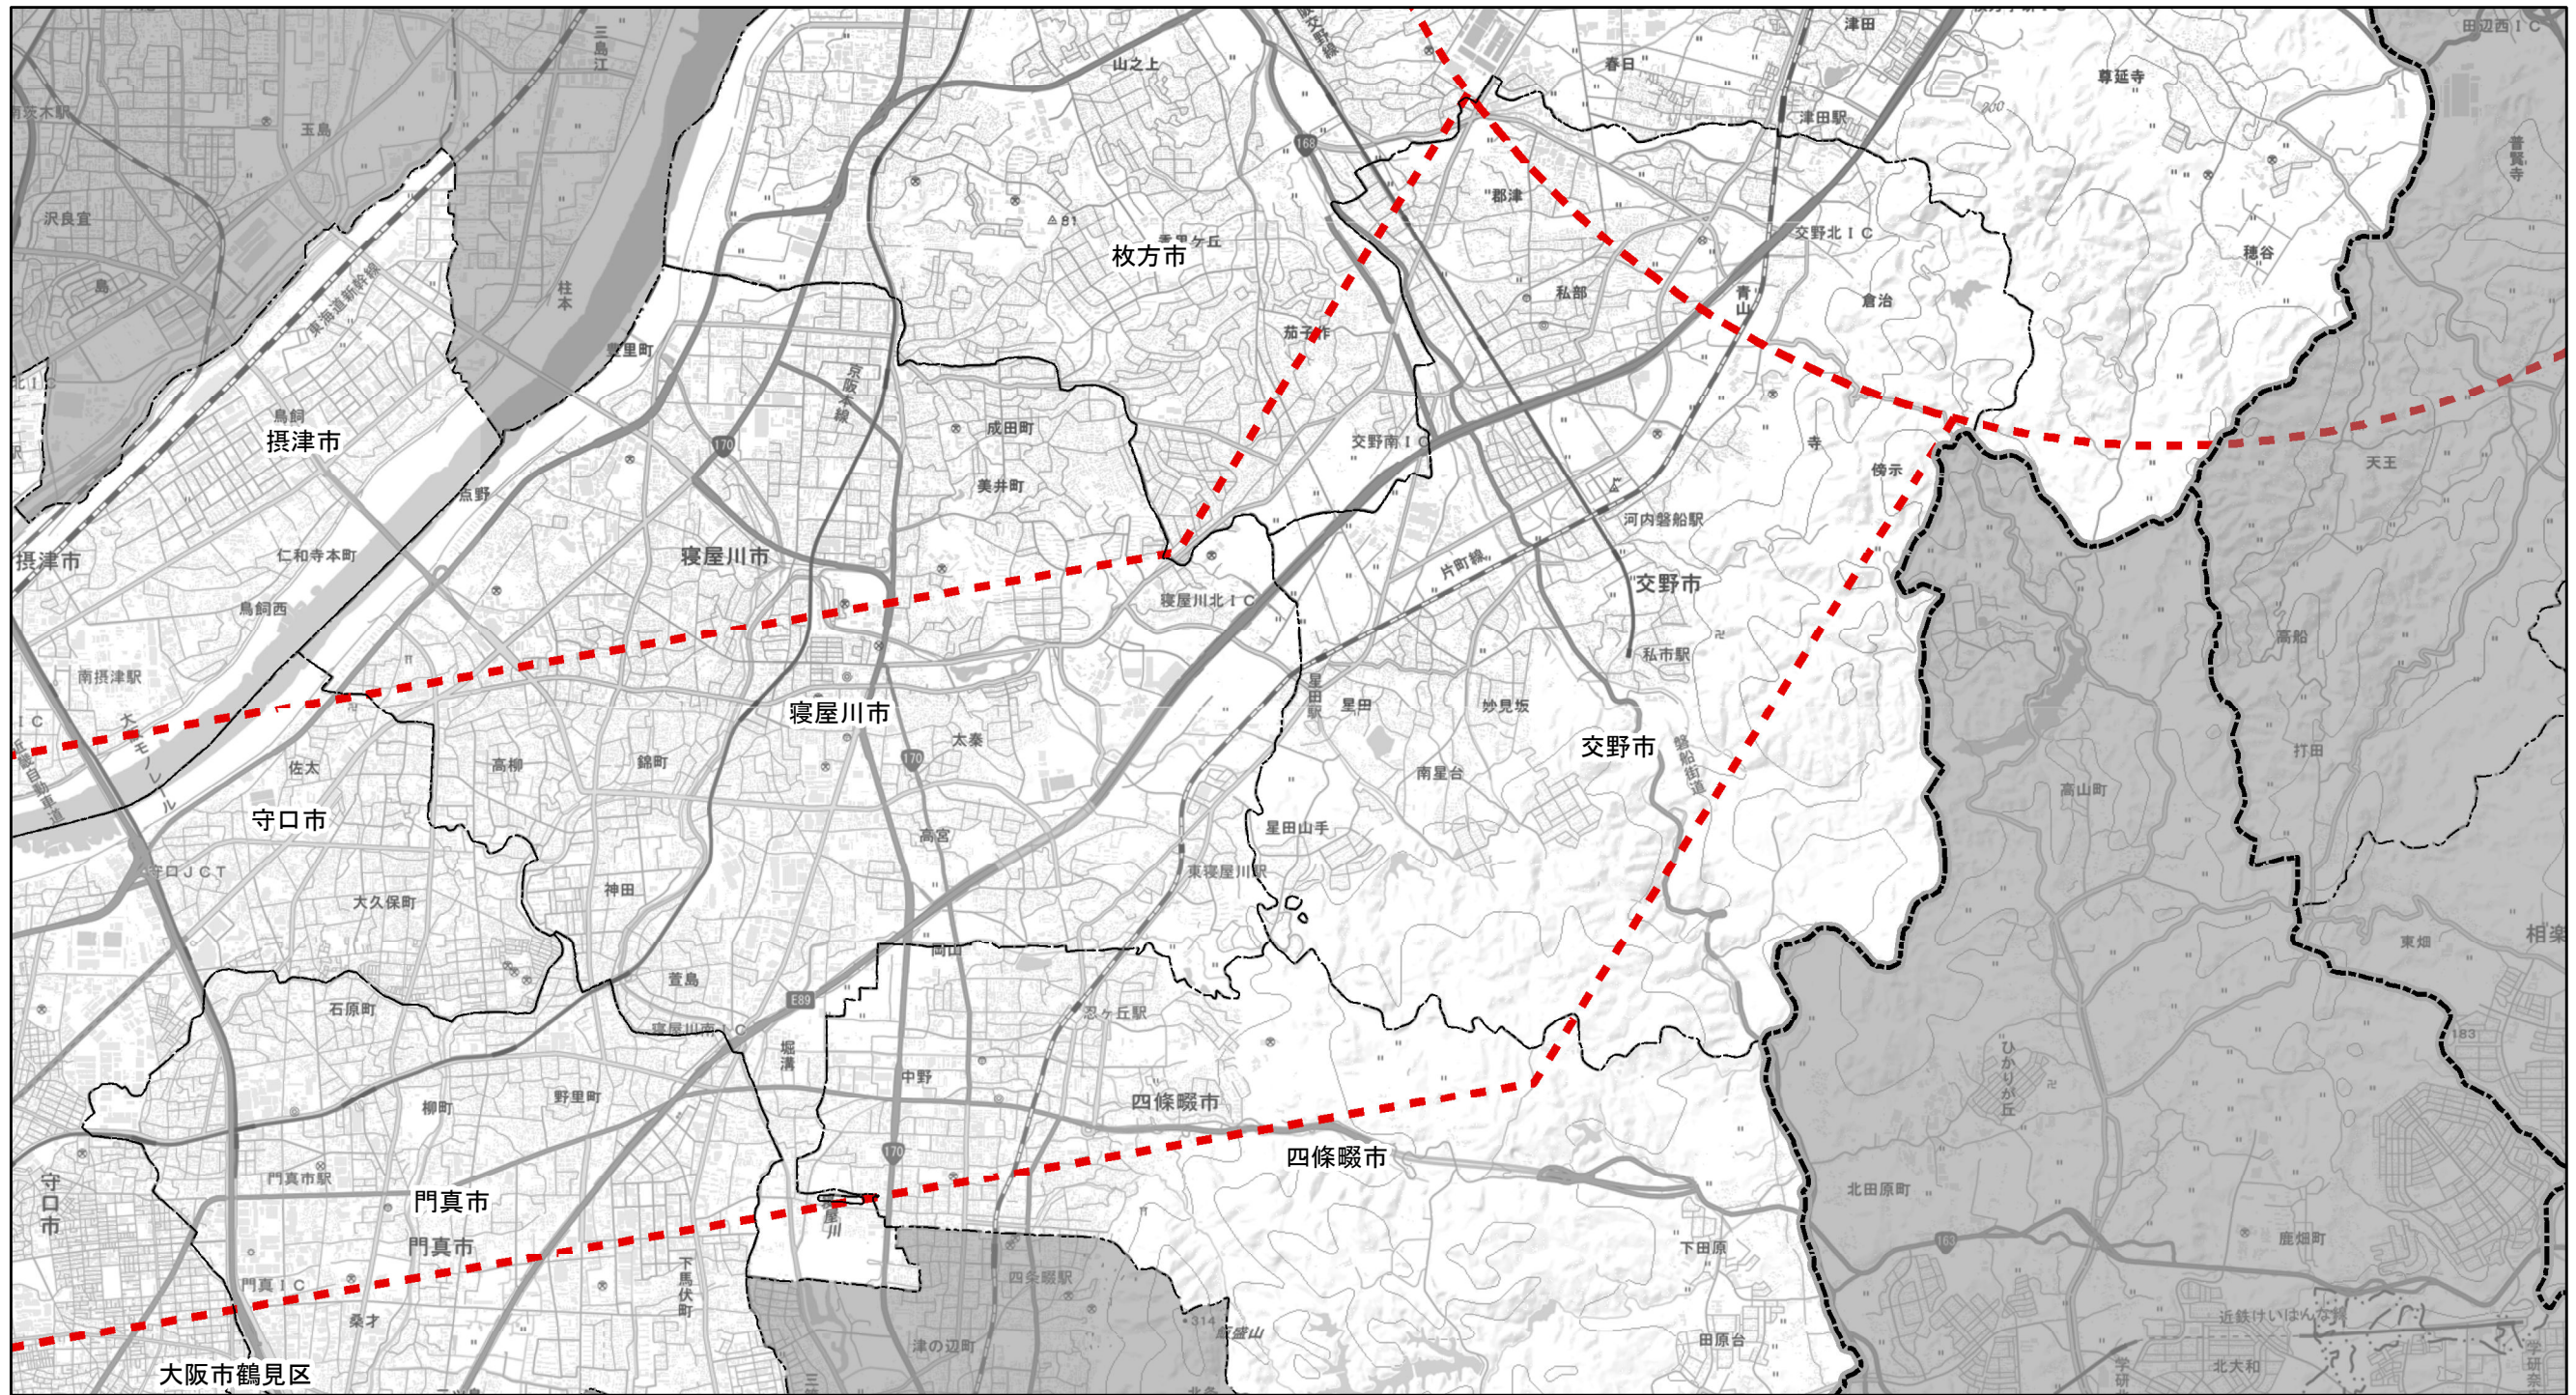

風致地区の指定状況図

凡例

風致地区

対象事業実施区域 府県境 市区境

資料

- 「大阪府環境白書 2018年版」(平成31年1月,大阪府環境農林水産部)
- 「都市施設(道路・公園等)・風致地区」(令和元年7月現在,大阪市ホームページ)
- 「吹田市の風致地区(風致地区のしおり)」(平成30年4月,吹田市都市計画部都市計画室)
- 「風致地区(風致地区一覧・変遷表)」(令和元年7月現在,豊中市ホームページ)
- 「風致地区のしおり 豊中市」(令和元年7月現在,豊中市ホームページ)

1:50,000

風致地区の指定状況図

凡例

風致地区

対象事業実施区域 府県境 市区境

資料

- 「大阪府環境白書 2018年版」(平成31年1月,大阪府環境農林水産部)
- 「都市施設(道路・公園等)・風致地区」(令和元年7月現在,大阪市ホームページ)
- 「吹田市の風致地区(風致地区のしおり)」(平成30年4月,吹田市都市計画部都市計画室)
- 「風致地区(風致地区一覧・変遷表)」(令和元年7月現在,豊中市ホームページ)
- 「風致地区のしおり 豊中市」(令和元年7月現在,豊中市ホームページ)