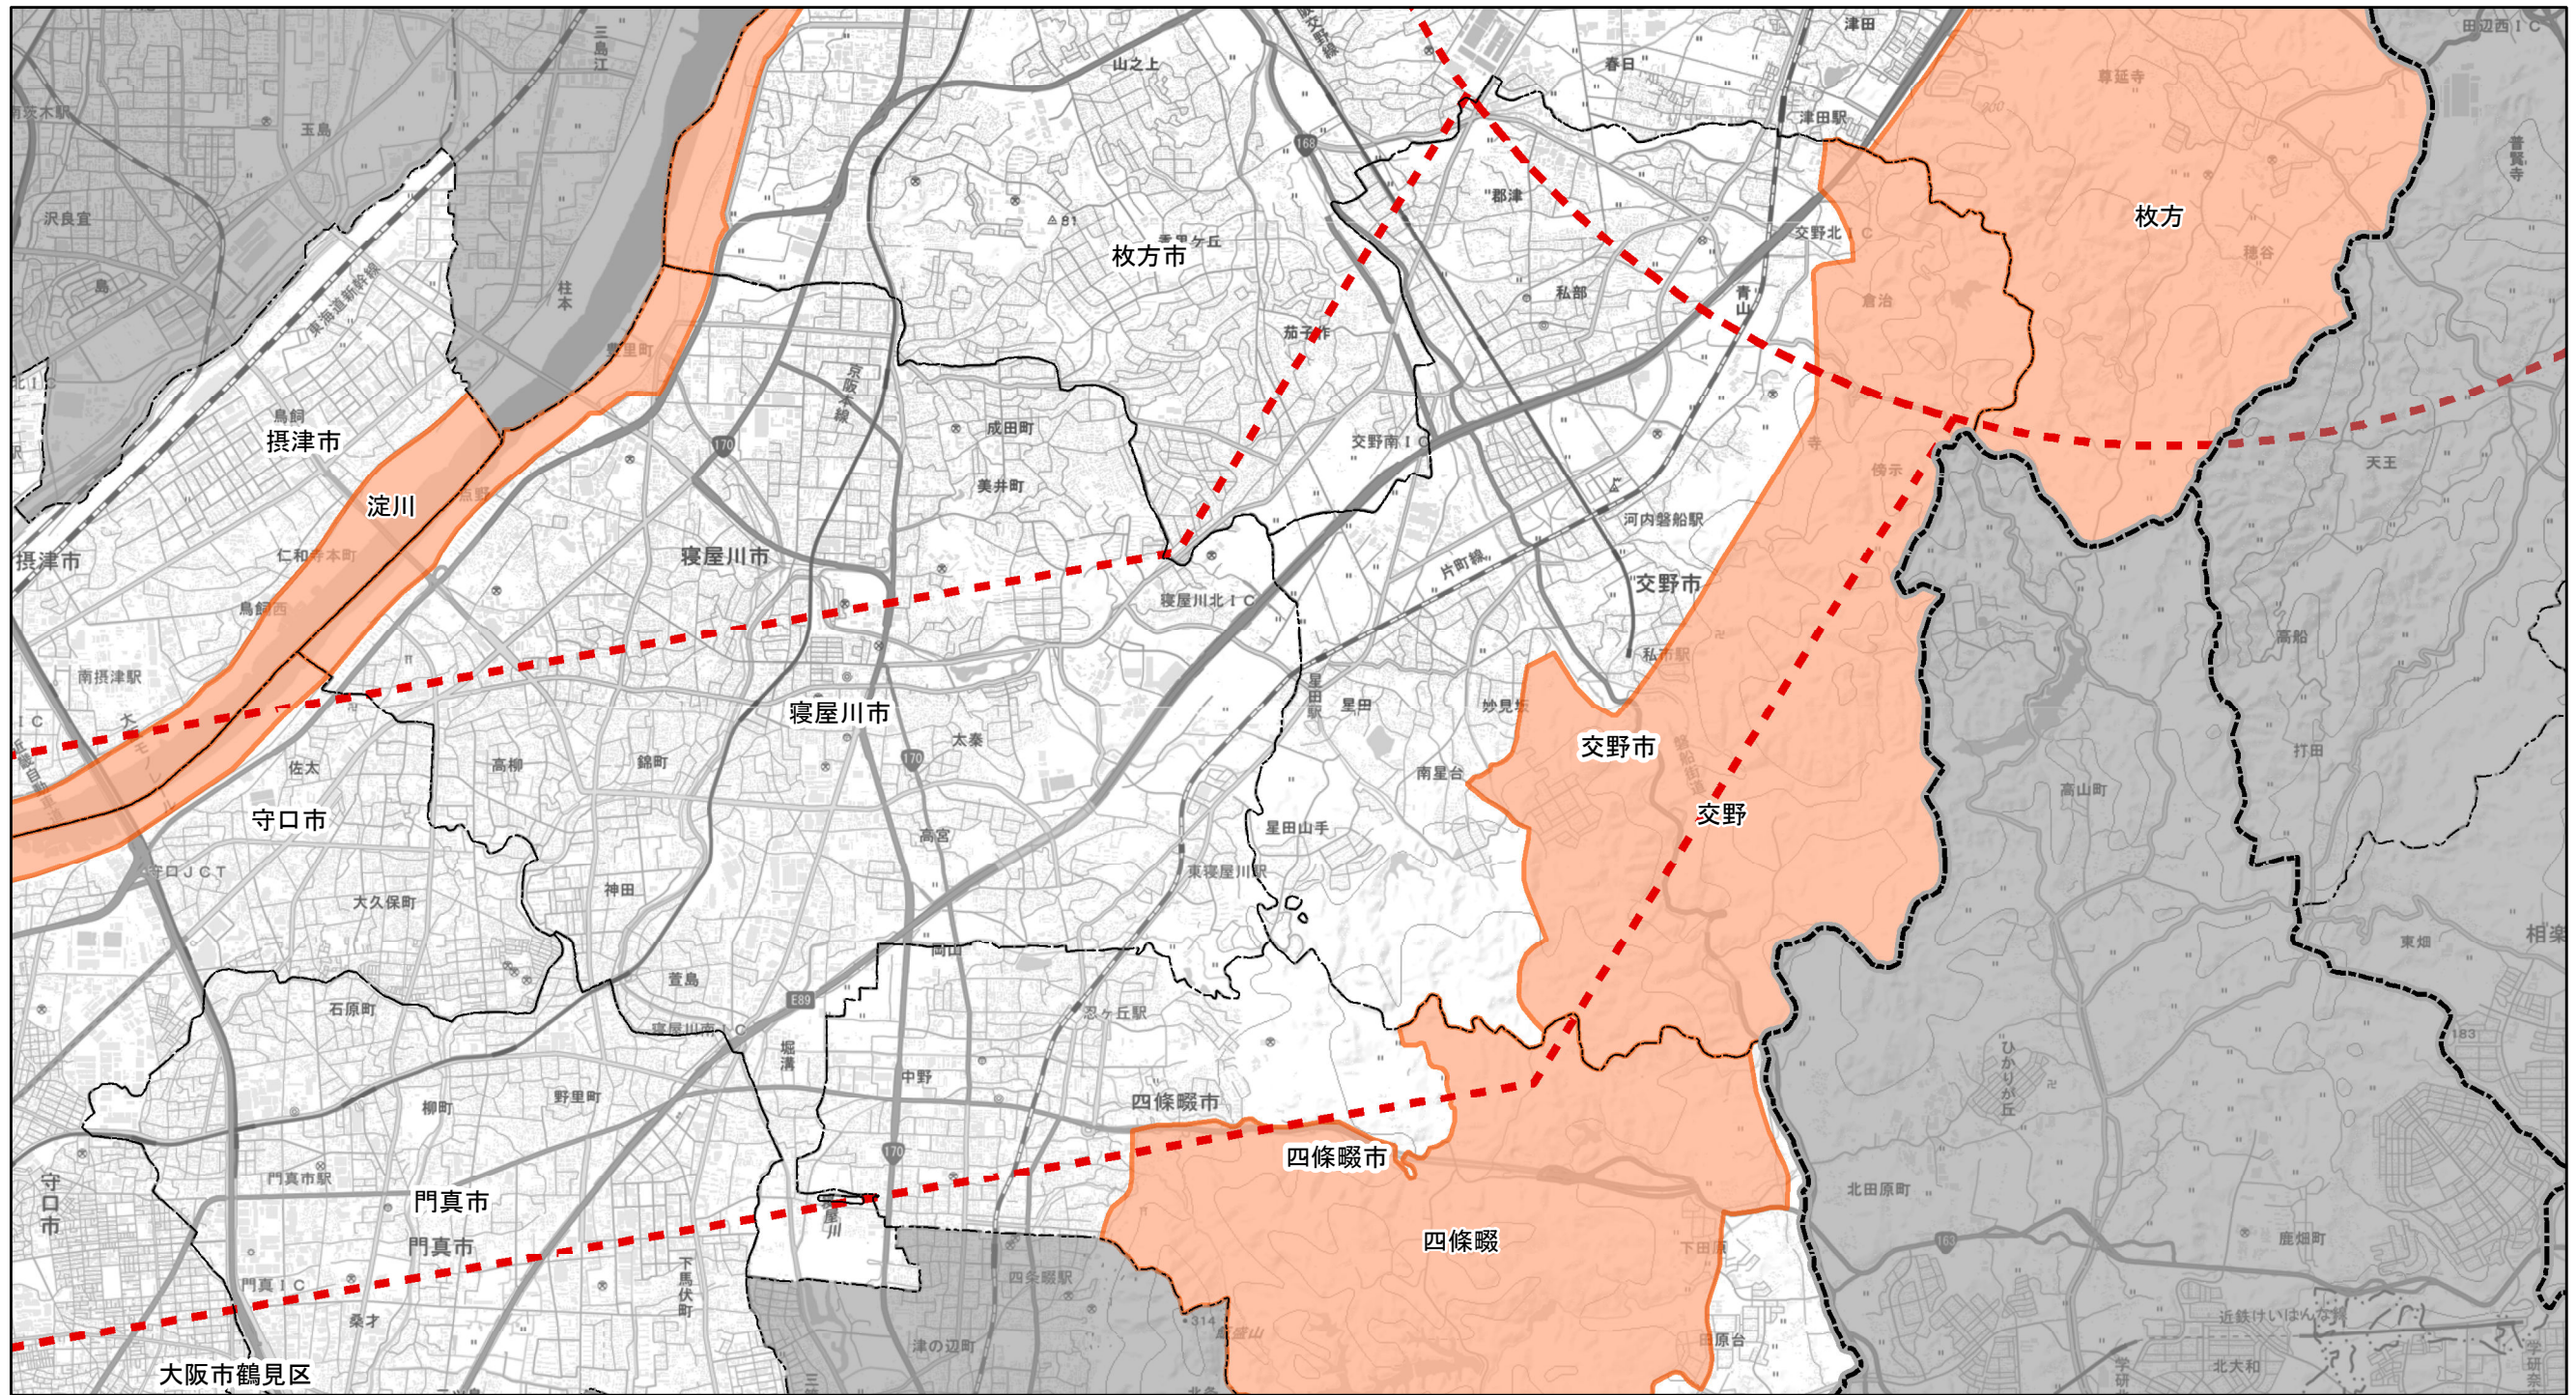

鳥獣保護区の指定状況図

凡例

鳥獣保護区

対象事業実施区域

府県境

市区境

資料

「大阪府における鳥獣保護区、鳥獣保護区特別保護地区および特定猟具使用禁止区域(銃)位置図」(平成30年10月,大阪府)

1:50,000

鳥獣保護区の指定状況図

凡例

鳥獣保護区

対象事業実施区域 府県境 市区境

資料

「大阪府における鳥獣保護区、鳥獣保護区特別保護地区および特定猟具使用禁止区域(銃)位置図」(平成30年10月,大阪府)

鳥獣保護区の指定状況図

凡例

鳥獣保護区

対象事業実施区域 府県境 市区境

資料

「大阪府における鳥獣保護区、鳥獣保護区特別保護地区および特定猟具使用禁止区域(銃)位置図」(平成30年10月,大阪府)

1:50,000