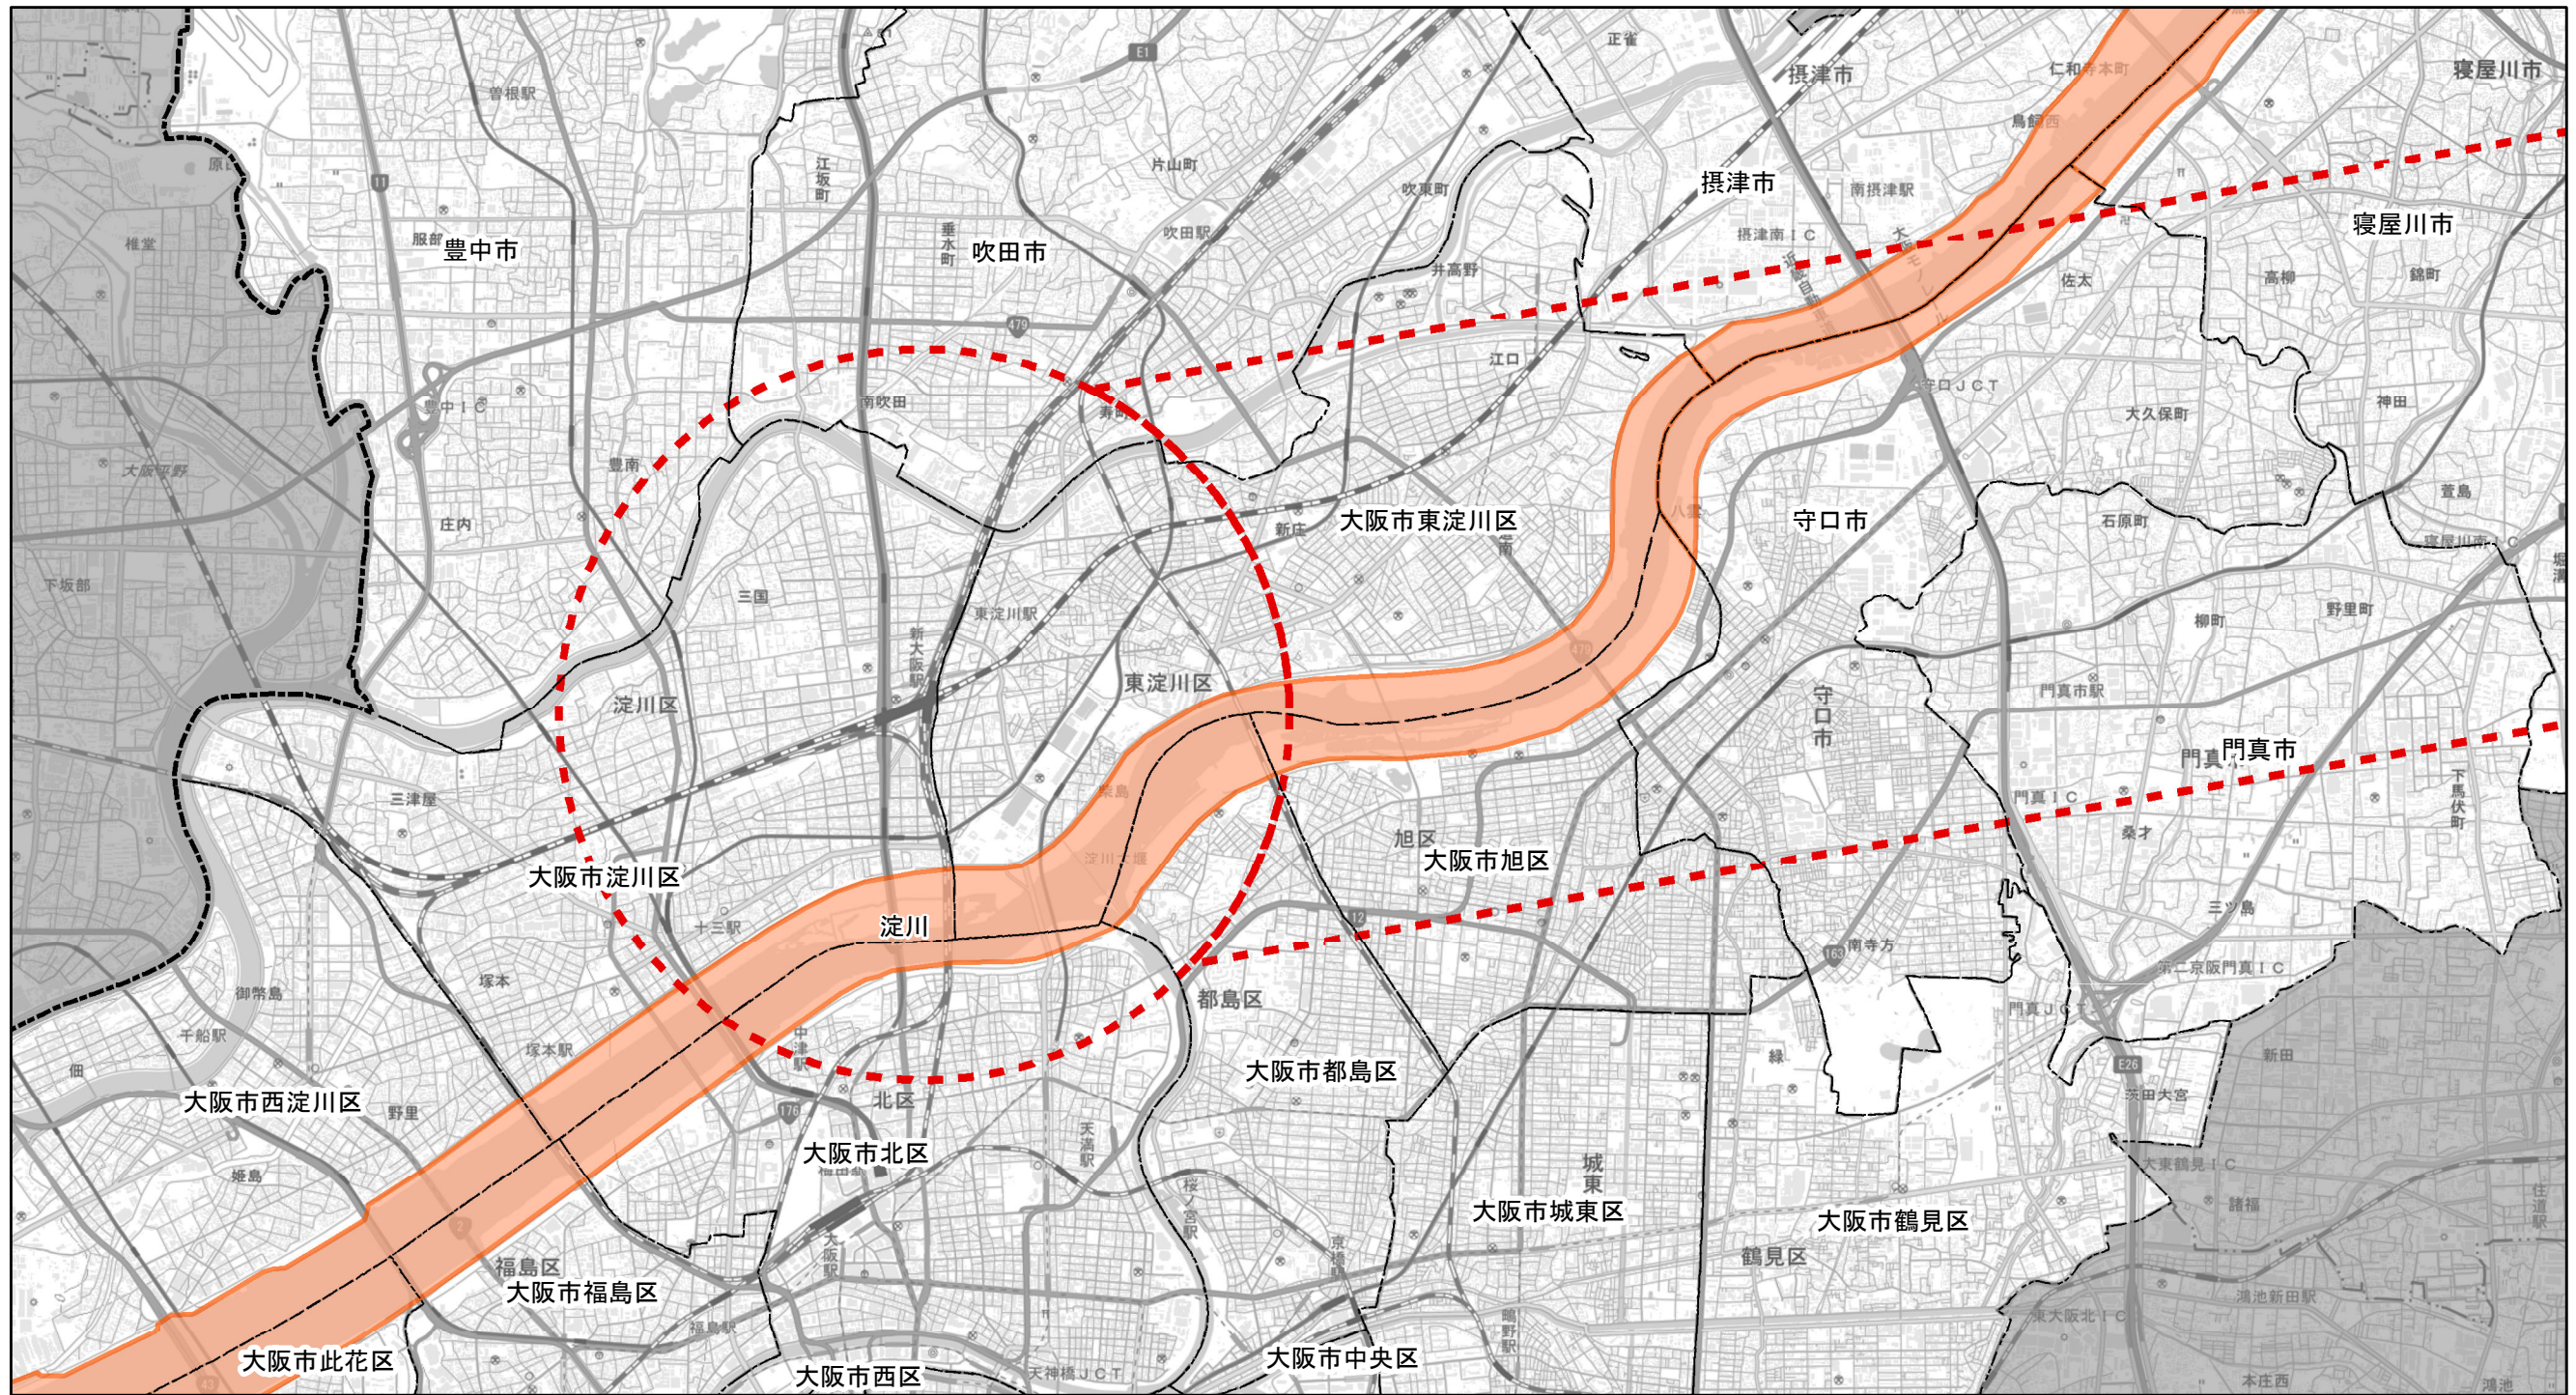

鳥獣保護区の指定状況図

凡例

鳥獣保護区

対象事業実施区域

府県境

市区境

資料

「大阪府における鳥獣保護区、鳥獣保護区特別保護地区および特定猟具使用禁止区域(銃)位置図」(平成30年10月,大阪府)

1:50,000

鳥獣保護区の指定状況図

凡例

鳥獣保護区

対象事業実施区域 府県境 市区境

資料

「大阪府における鳥獣保護区、鳥獣保護区特別保護地区および特定猟具使用禁止区域(銃)位置図」(平成30年10月,大阪府)

鳥獣保護区の指定状況図

凡例

鳥獣保護区

対象事業実施区域 府県境 市区境

資料

「大阪府における鳥獣保護区、鳥獣保護区特別保護地区および特定猟具使用禁止区域(銃)位置図」(平成30年10月,大阪府)

1:50,000