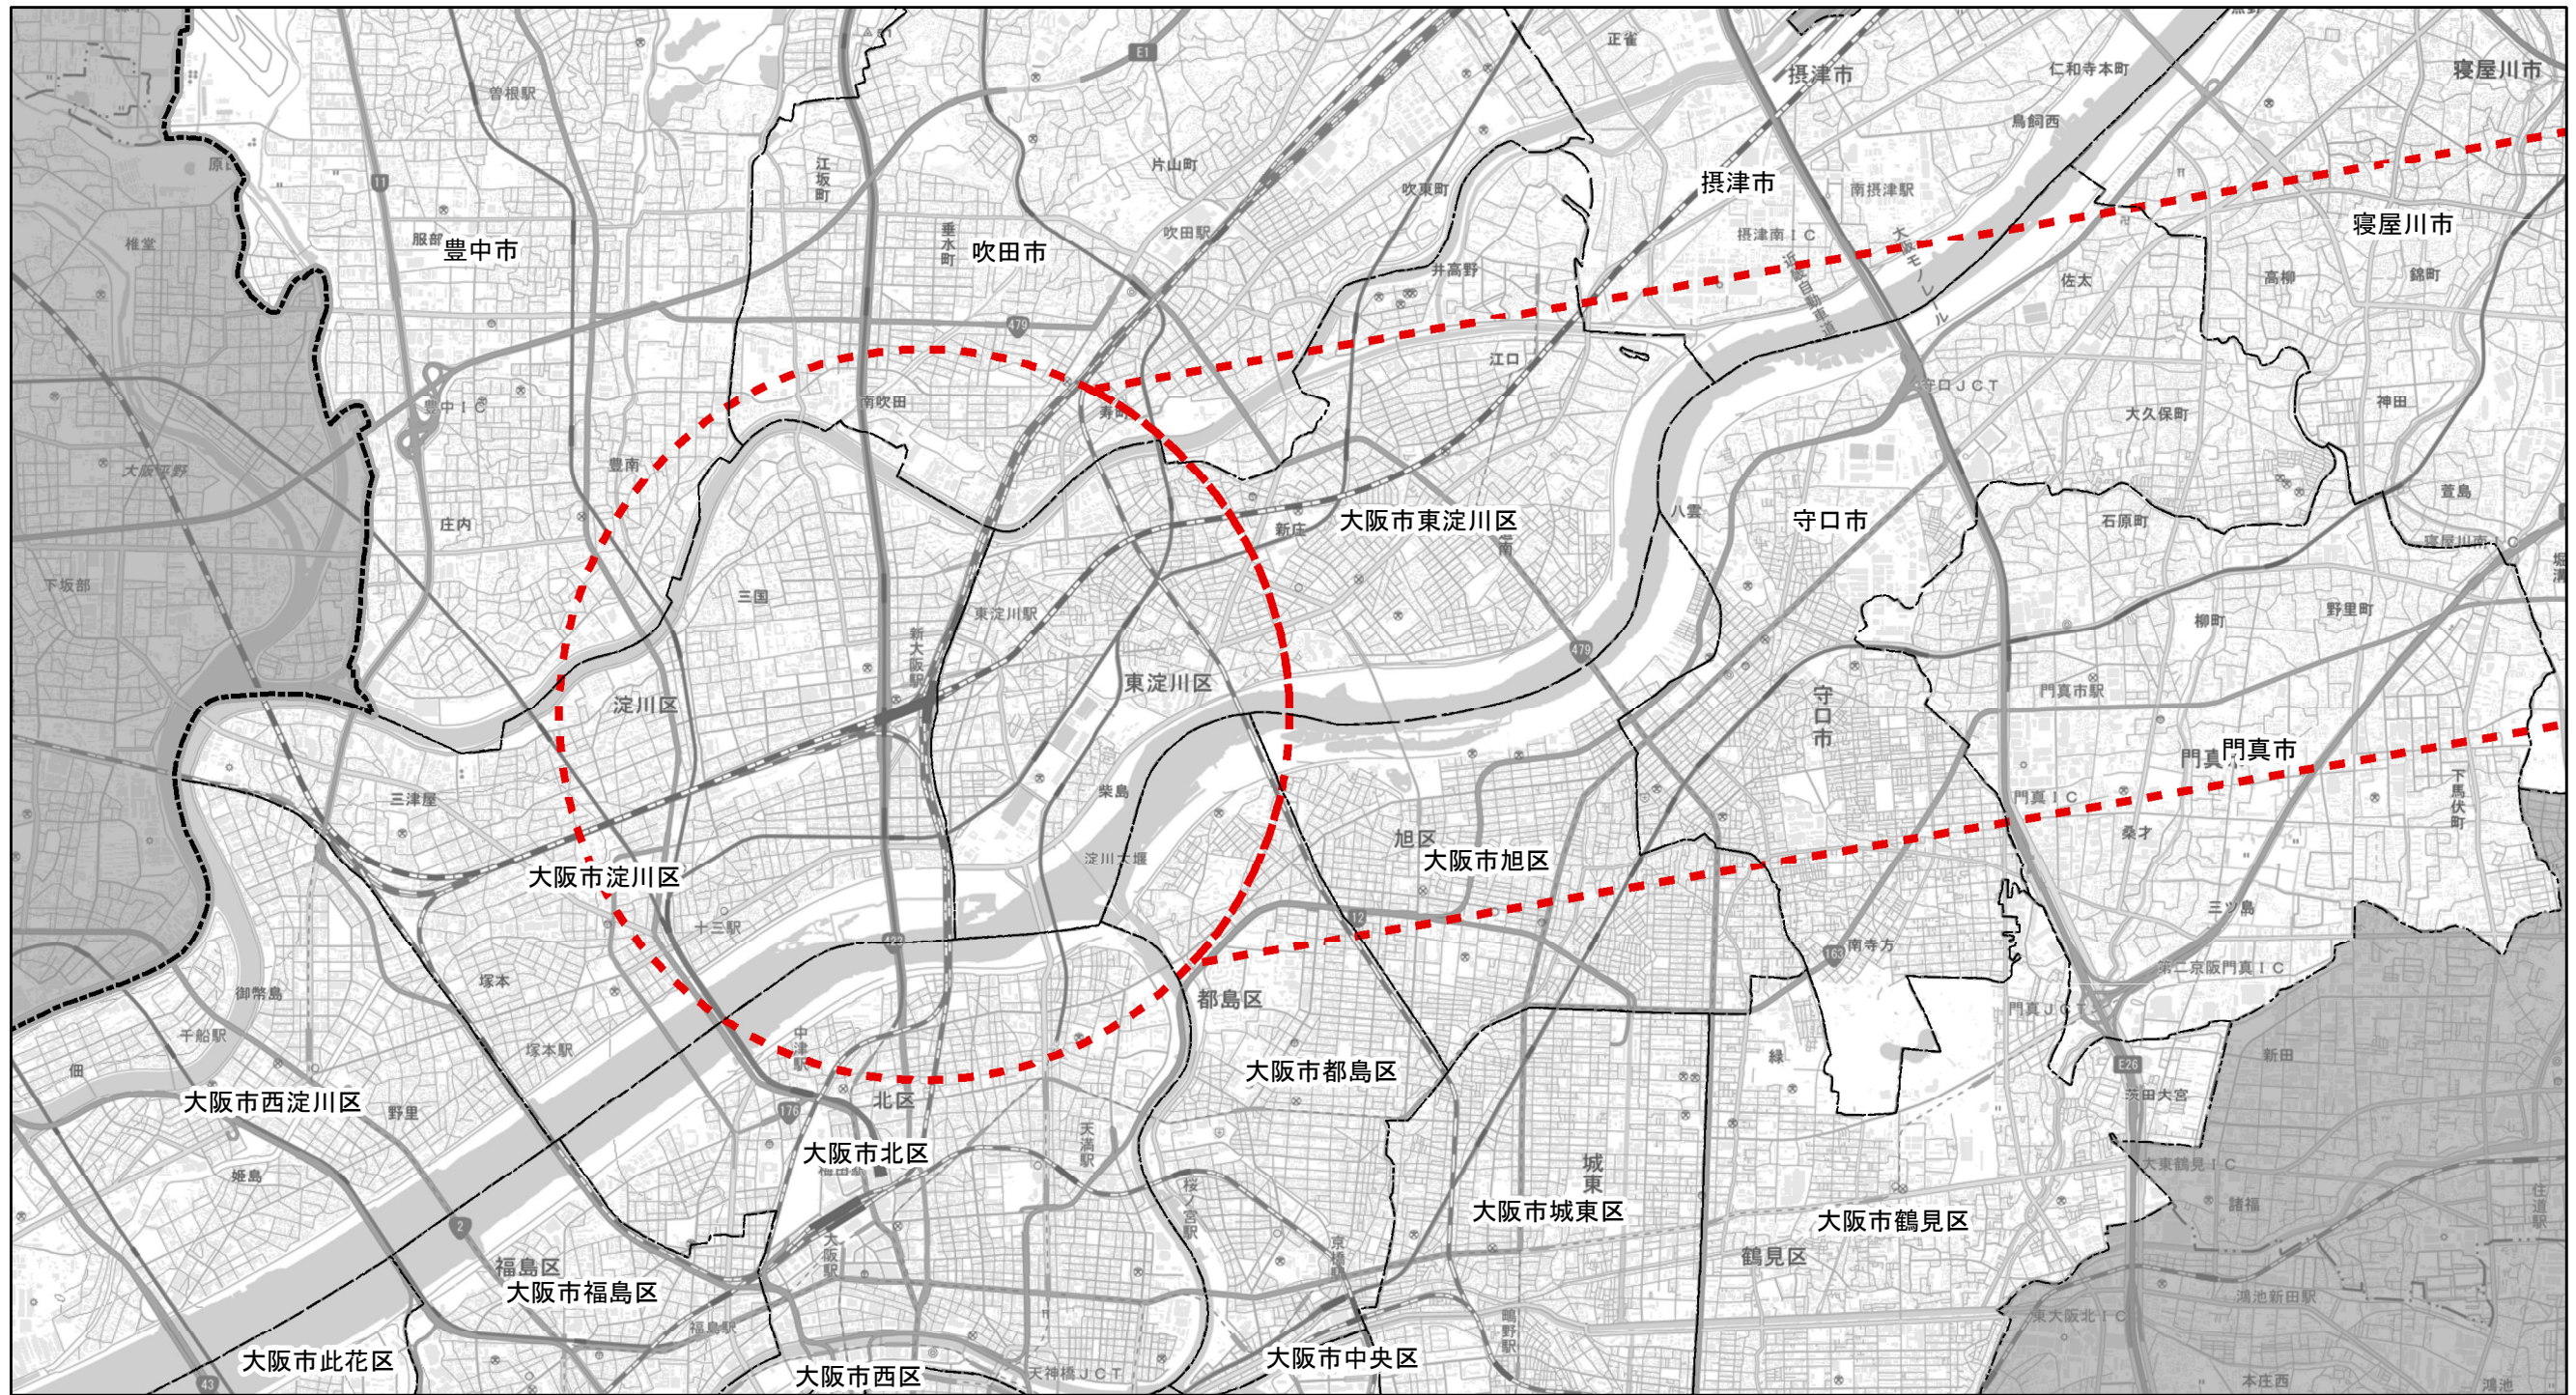

自然景観資源の分布図

凡例

- ◆ 滝
- 湖沼
- ▲ 非火山性孤峰

対象事業実施区域 府県境 市区境

資料
「第3回自然環境保全基礎調査（自然景観資源）」（平成元年，環境庁）

自然景観資源の分布図

凡例

- ◆ 滝
- 湖沼
- ▲ 非火山性孤峰

 対象事業実施区域
 府県境
 市区境

資料
「第3回自然環境保全基礎調査（自然景観資源）」（平成元年、環境庁）

自然景観資源の分布図

凡例

- ◆ 滝
- 湖沼
- ▲ 非火山性孤峰

 対象事業実施区域
 府県境
 市区境

資料
「第3回自然環境保全基礎調査（自然景観資源）」（平成元年，環境庁）