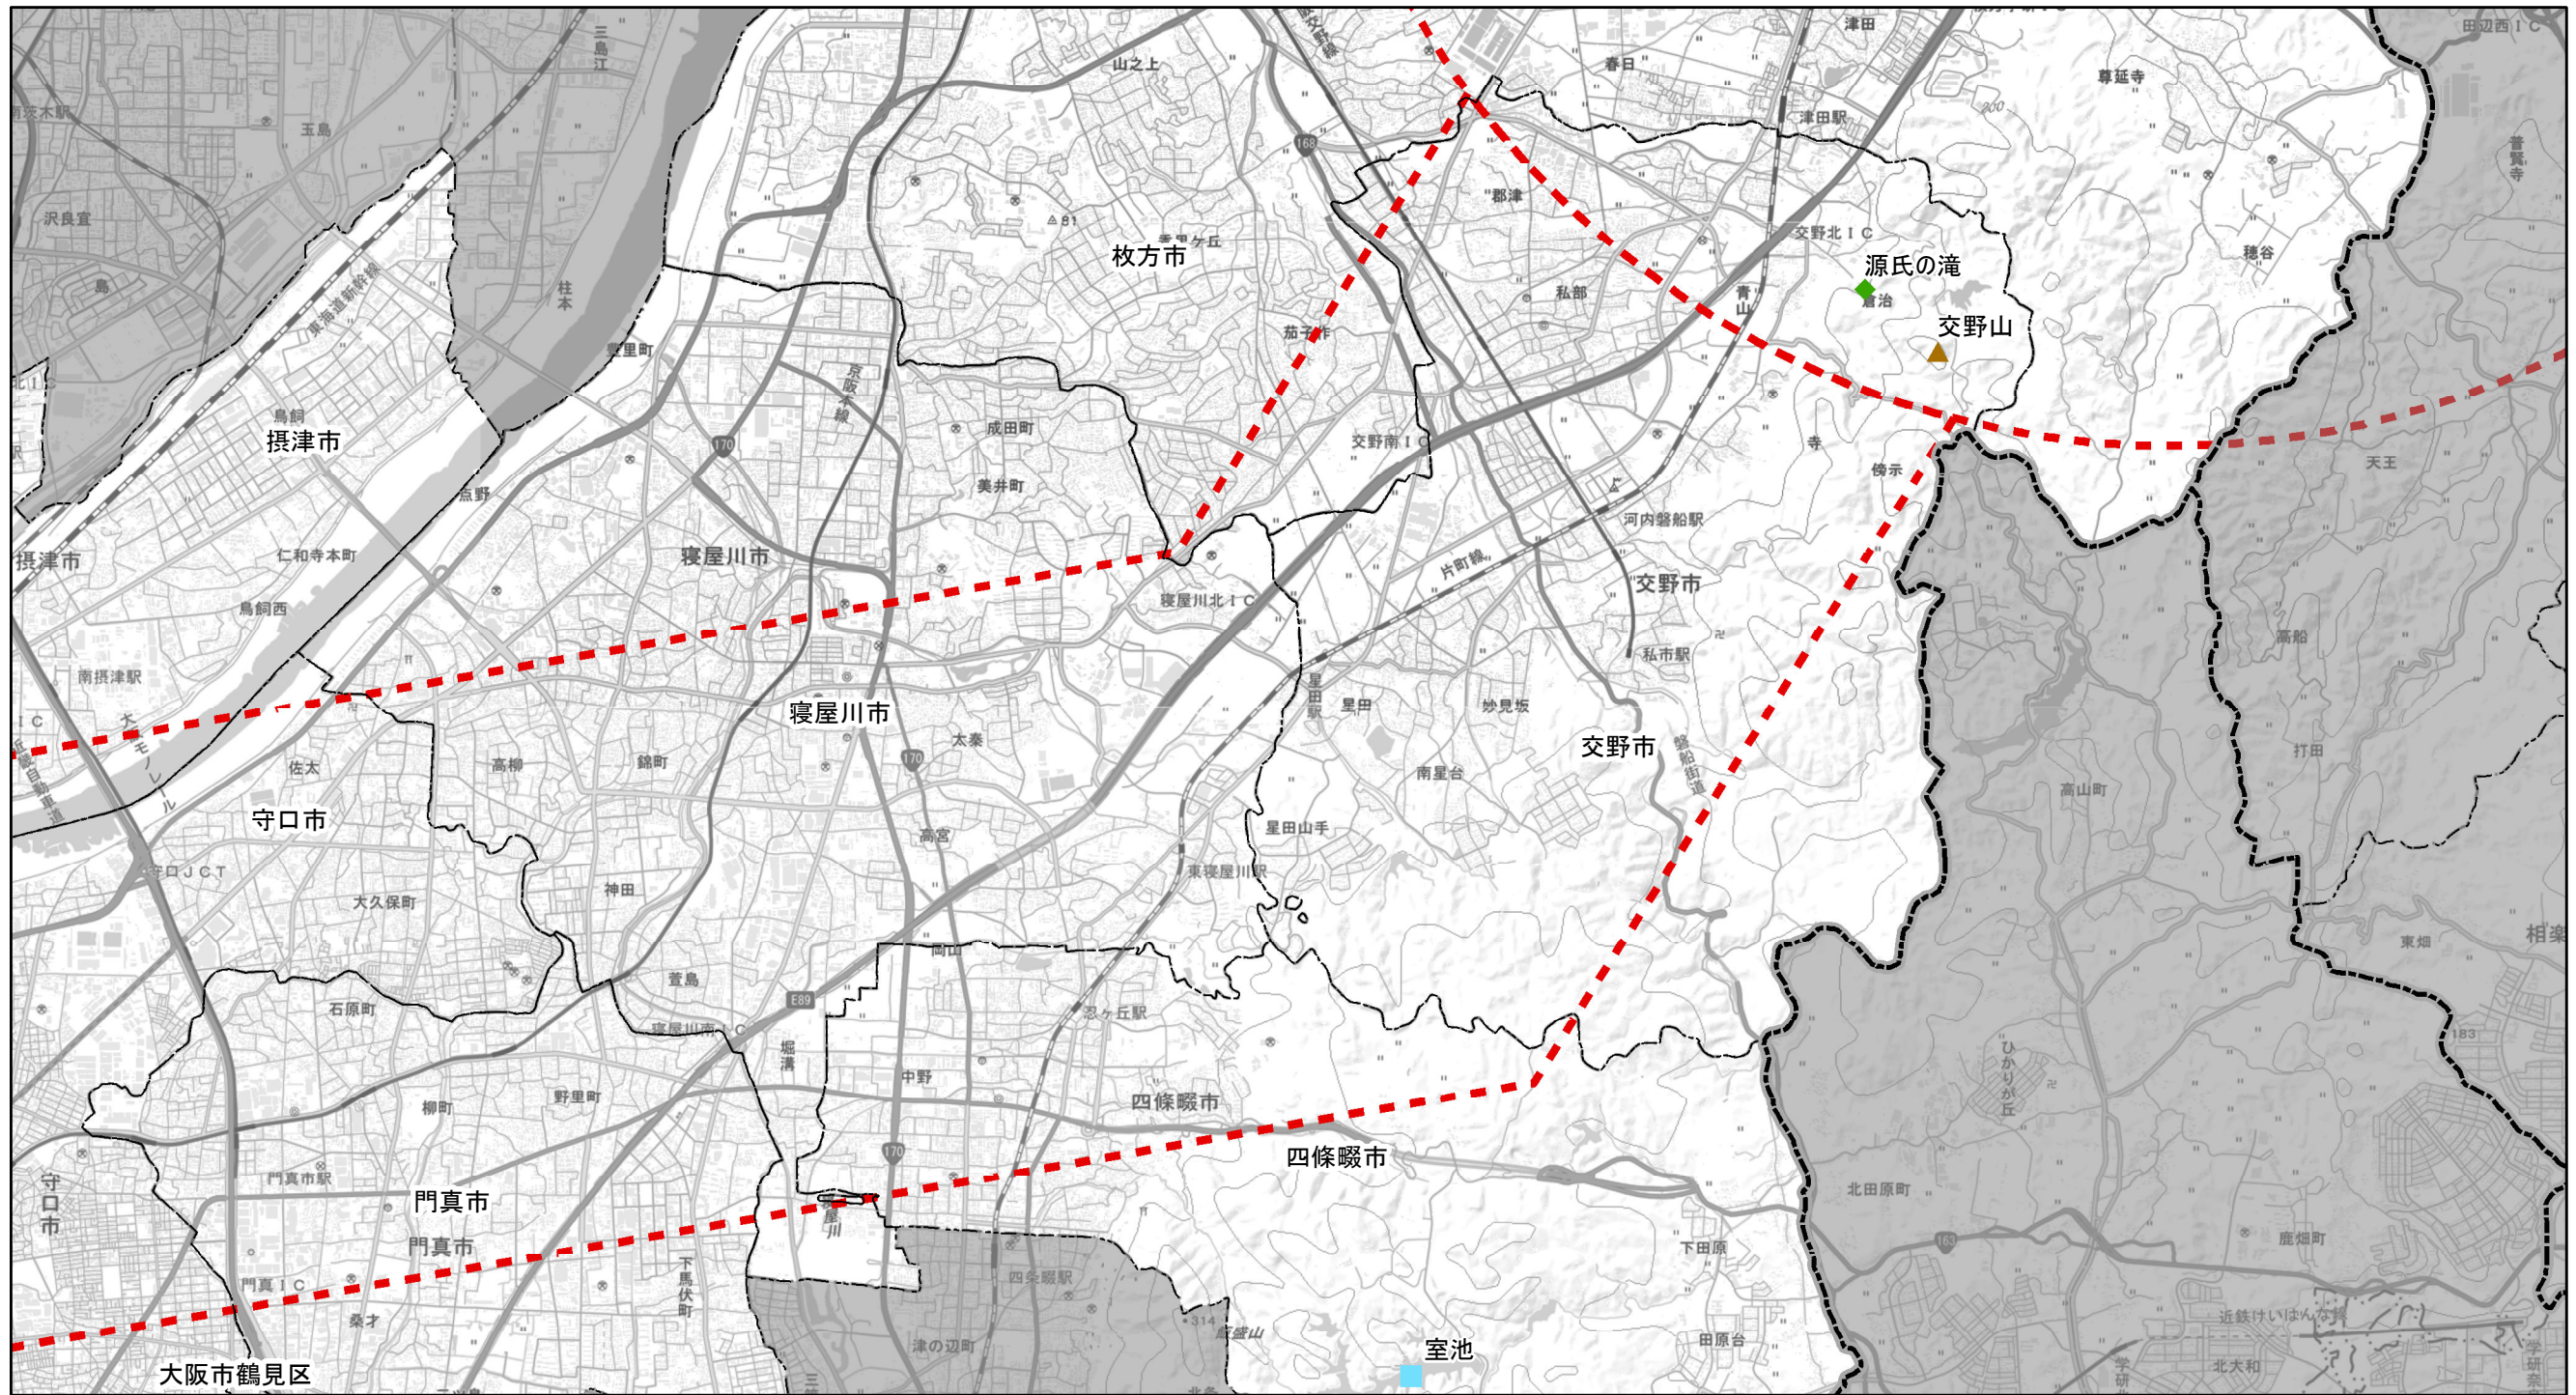

自然景観資源の分布図

凡例

- ◆ 滝
- 湖沼
- ▲ 非火山性孤峰

対象事業実施区域 府県境 市区境

資料
「第3回自然環境保全基礎調査（自然景観資源）」（平成元年，環境庁）

自然景観資源の分布図

凡例

- ◆ 滝
- 湖沼
- ▲ 非火山性孤峰

 対象事業実施区域
 府県境
 市区境

資料
「第3回自然環境保全基礎調査（自然景観資源）」（平成元年、環境庁）

自然景観資源の分布図

凡例

- ◆ 滝
- 湖沼
- ▲ 非火山性孤峰

 対象事業実施区域
 府県境
 市区境

資料
「第3回自然環境保全基礎調査（自然景観資源）」（平成元年，環境庁）