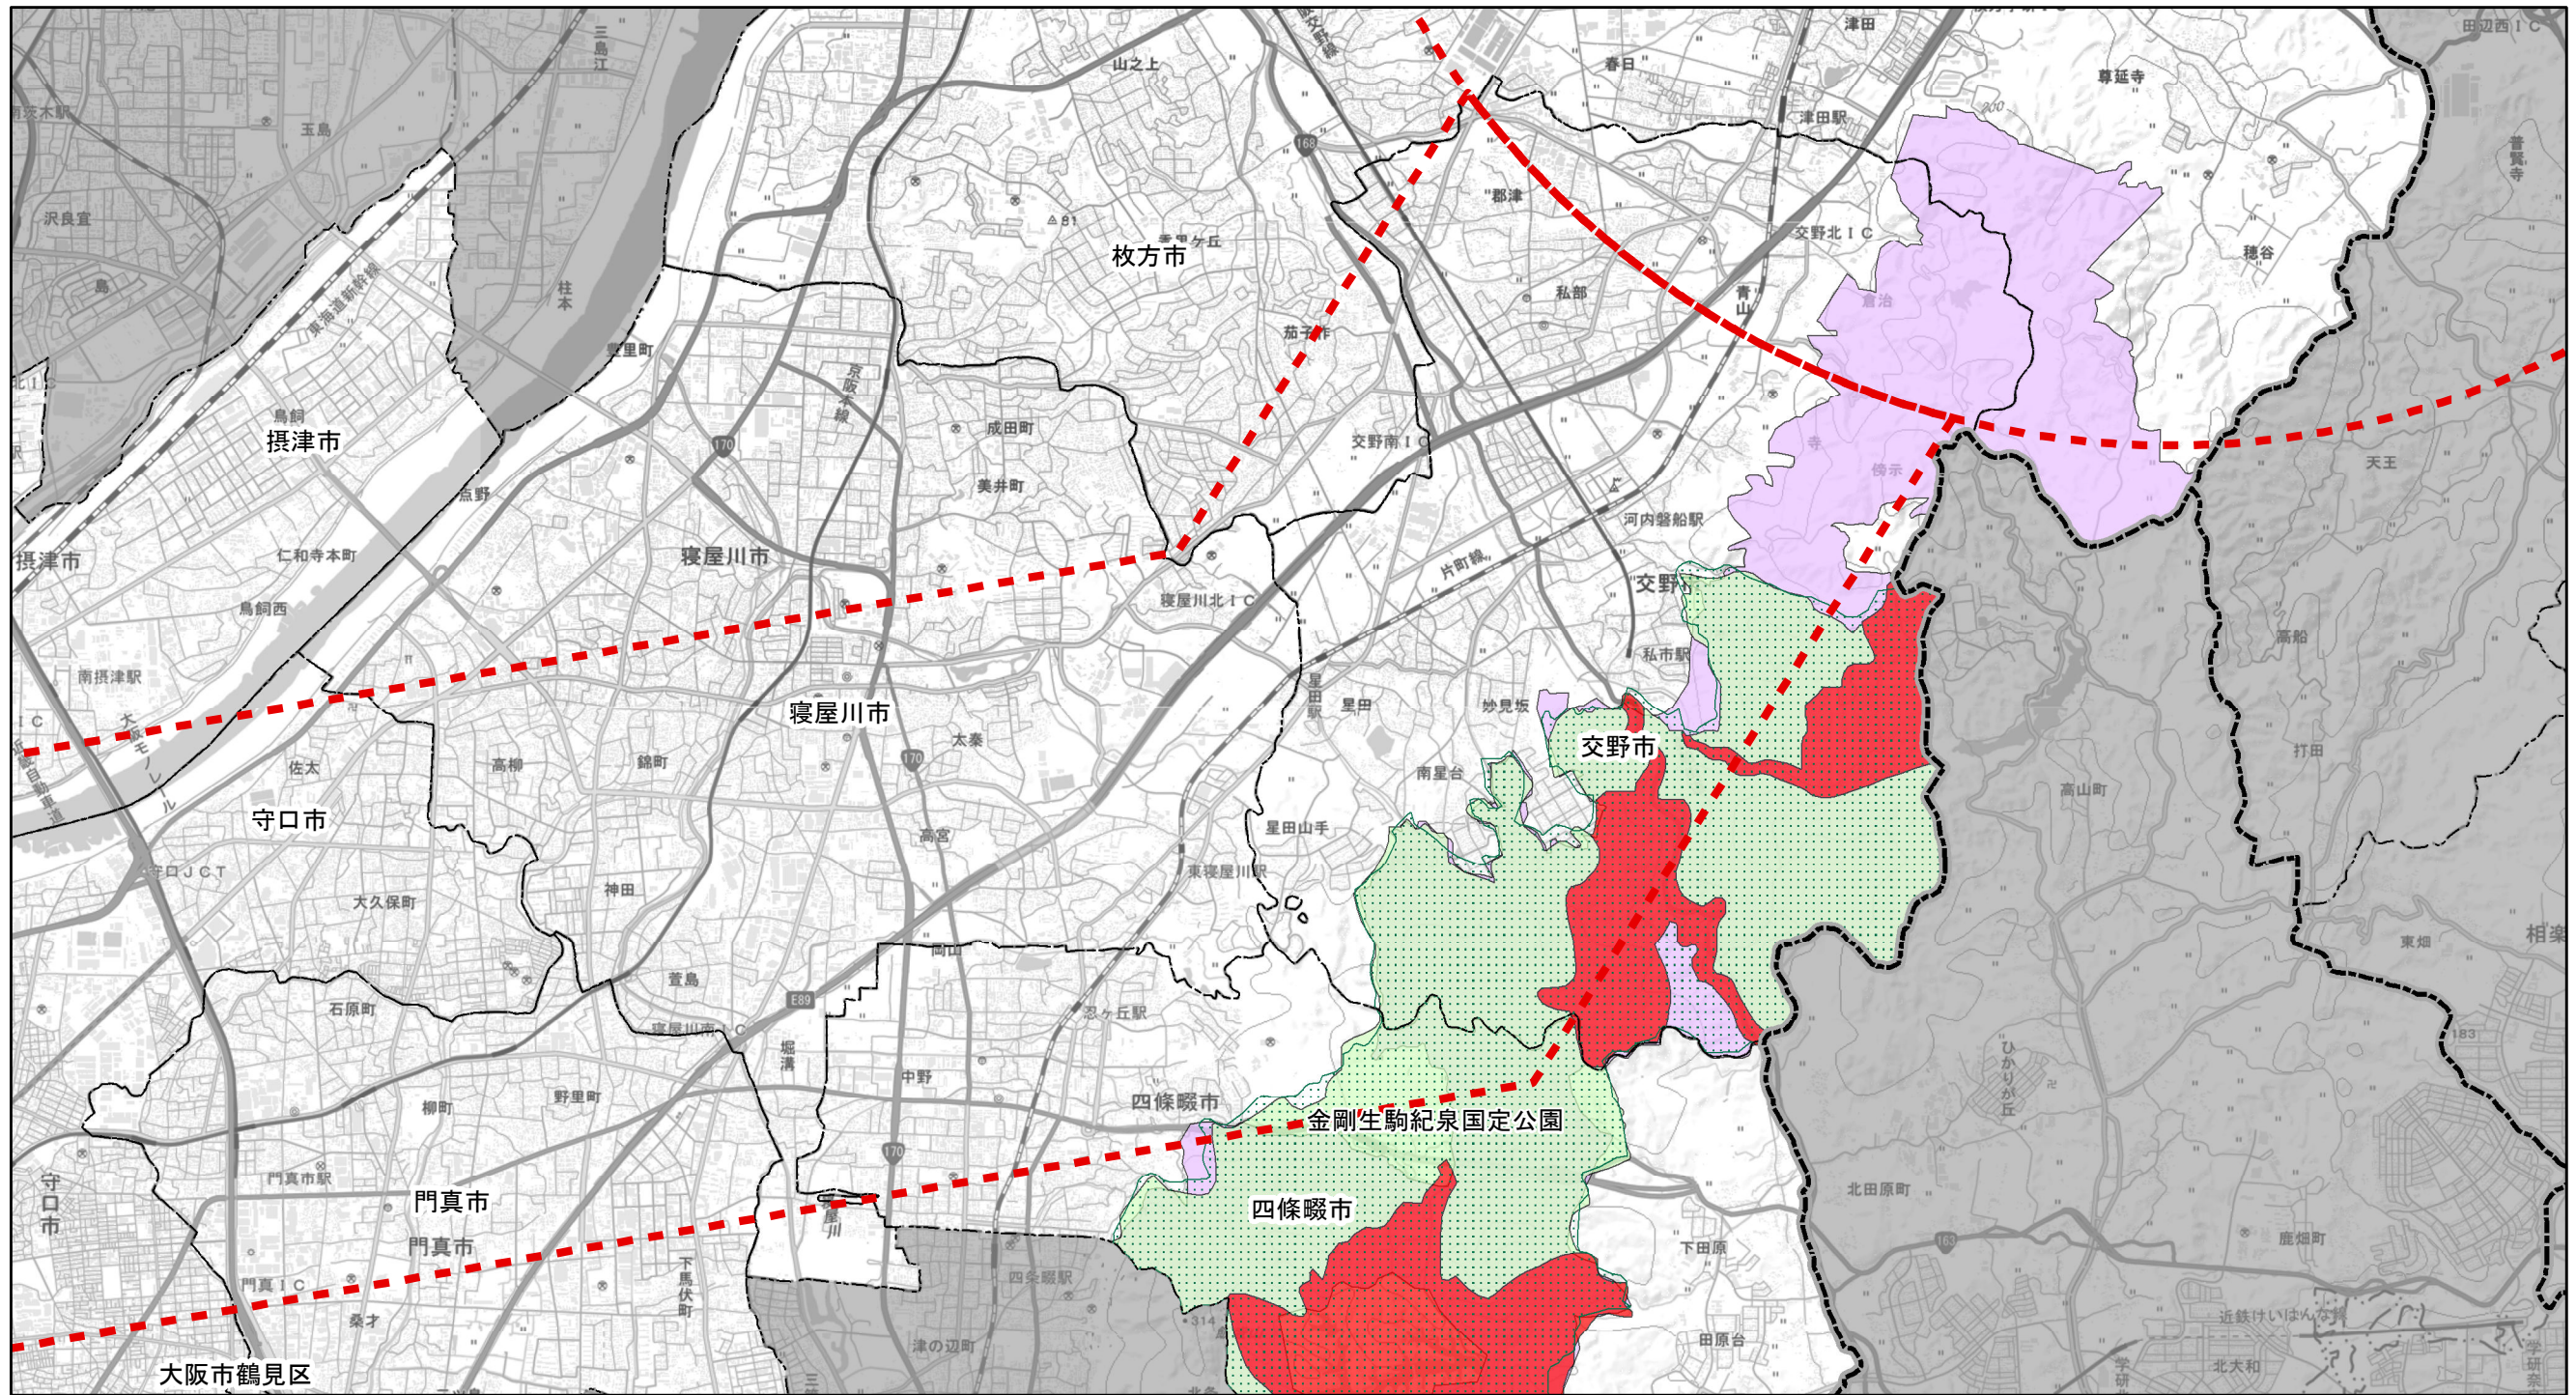

自然公園等の位置図

凡例

- 国定公園：第2種特別地域
- 国定公園：第3種特別地域
- 自然公園地域
- 近郊緑地保全区域

対象事業実施区域

府県境

市区境

資料

「国土数値ダウンロードサービス（自然公園地域）」（令和元年7月現在,国土交通省国土政策局国土情報課ホームページ）
 「国土数値ダウンロードサービス（三大都市圏計画区域）」（令和元年7月現在,国土交通省国土政策局国土情報課ホームページ）

自然公園等の位置図

凡例

- 国定公園：第2種特別地域
- 国定公園：第3種特別地域
- 自然公園地域
- 近郊緑地保全区域

対象事業実施区域

府県境

市区境

資料
 「国土数値ダウンロードサービス（自然公園地域）」（令和元年7月現在，国土交通省国土政策局国土情報課ホームページ）
 「国土数値ダウンロードサービス（三大都市圏計画区域）」（令和元年7月現在，国土交通省国土政策局国土情報課ホームページ）

自然公園等の位置図

凡例

- 国定公園：第2種特別地域
- 国定公園：第3種特別地域
- 自然公園地域
- 近郊緑地保全区域

- 対象事業実施区域
- 府県境
- 市区境

資料
 「国土数値ダウンロードサービス（自然公園地域）」（令和元年7月現在,国土交通省国土政策局国土情報課ホームページ）
 「国土数値ダウンロードサービス（三大都市圏計画区域）」（令和元年7月現在,国土交通省国土政策局国土情報課ホームページ）