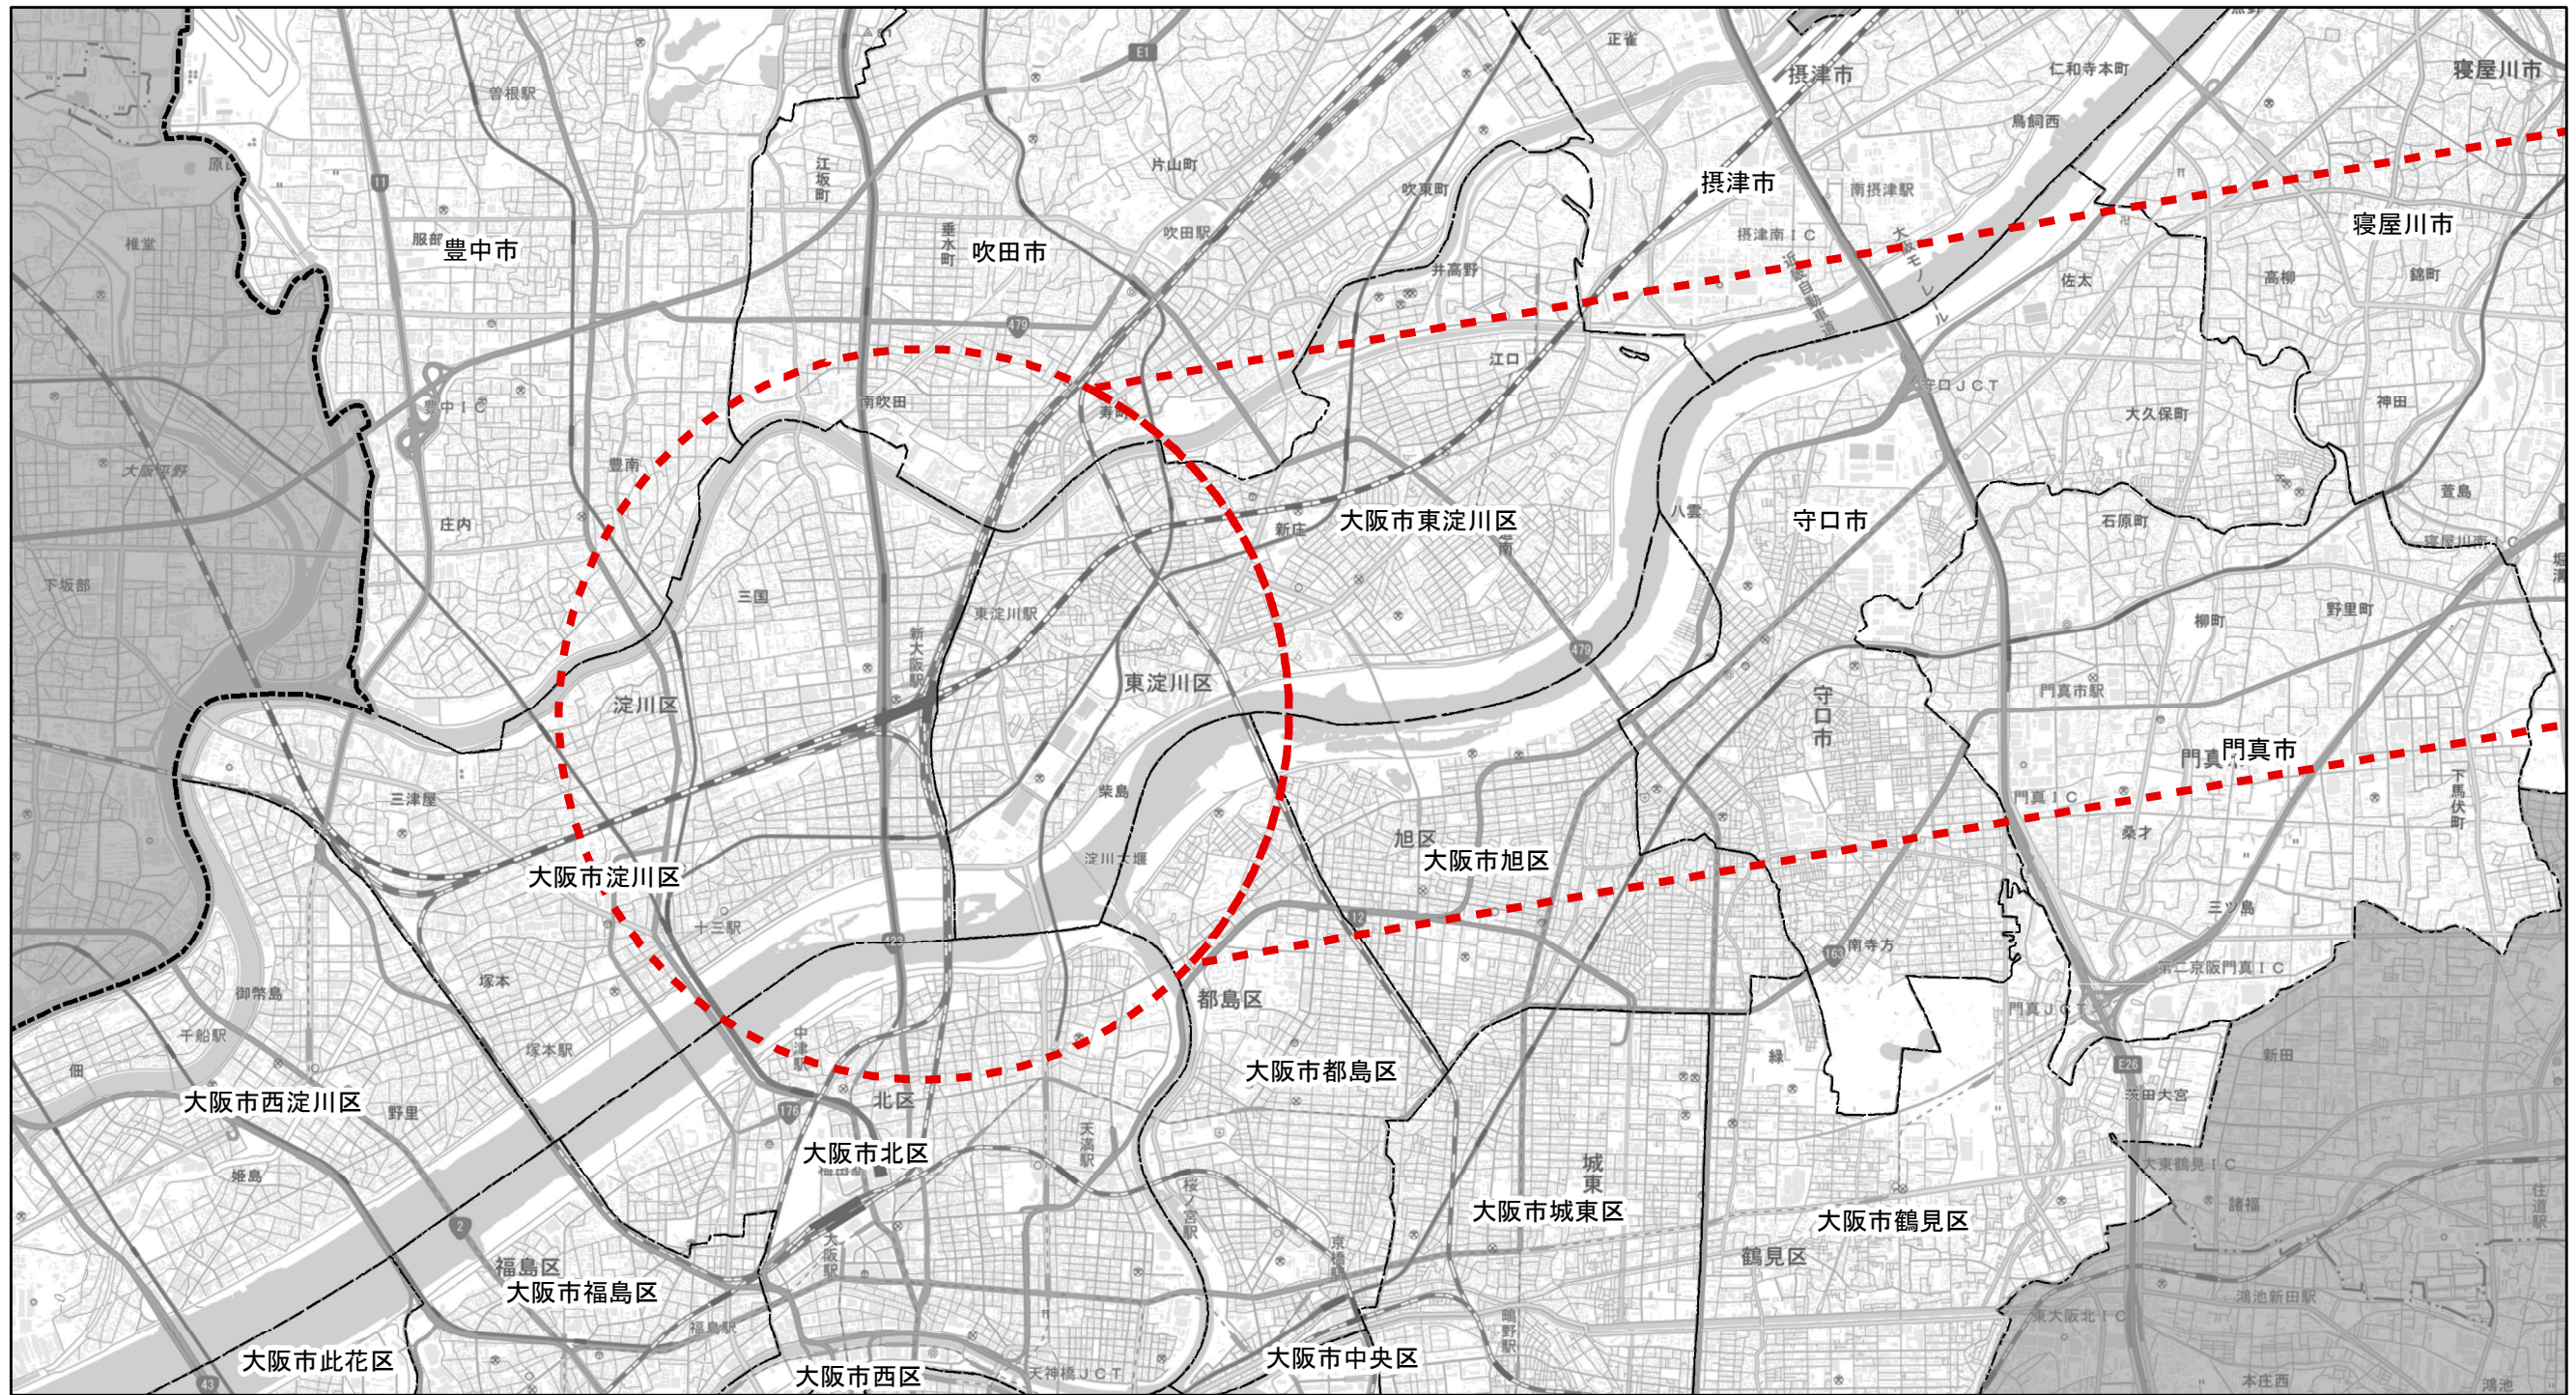

自然公園等の位置図

凡例

- 国定公園：第2種特別地域
- 国定公園：第3種特別地域
- 自然公園地域
- 近郊緑地保全区域

対象事業実施区域

府県境

市区境

資料
 「国土数値ダウンロードサービス（自然公園地域）」（令和元年7月現在，国土交通省国土政策局国土情報課ホームページ）
 「国土数値ダウンロードサービス（三大都市圏計画区域）」（令和元年7月現在，国土交通省国土政策局国土情報課ホームページ）

自然公園等の位置図