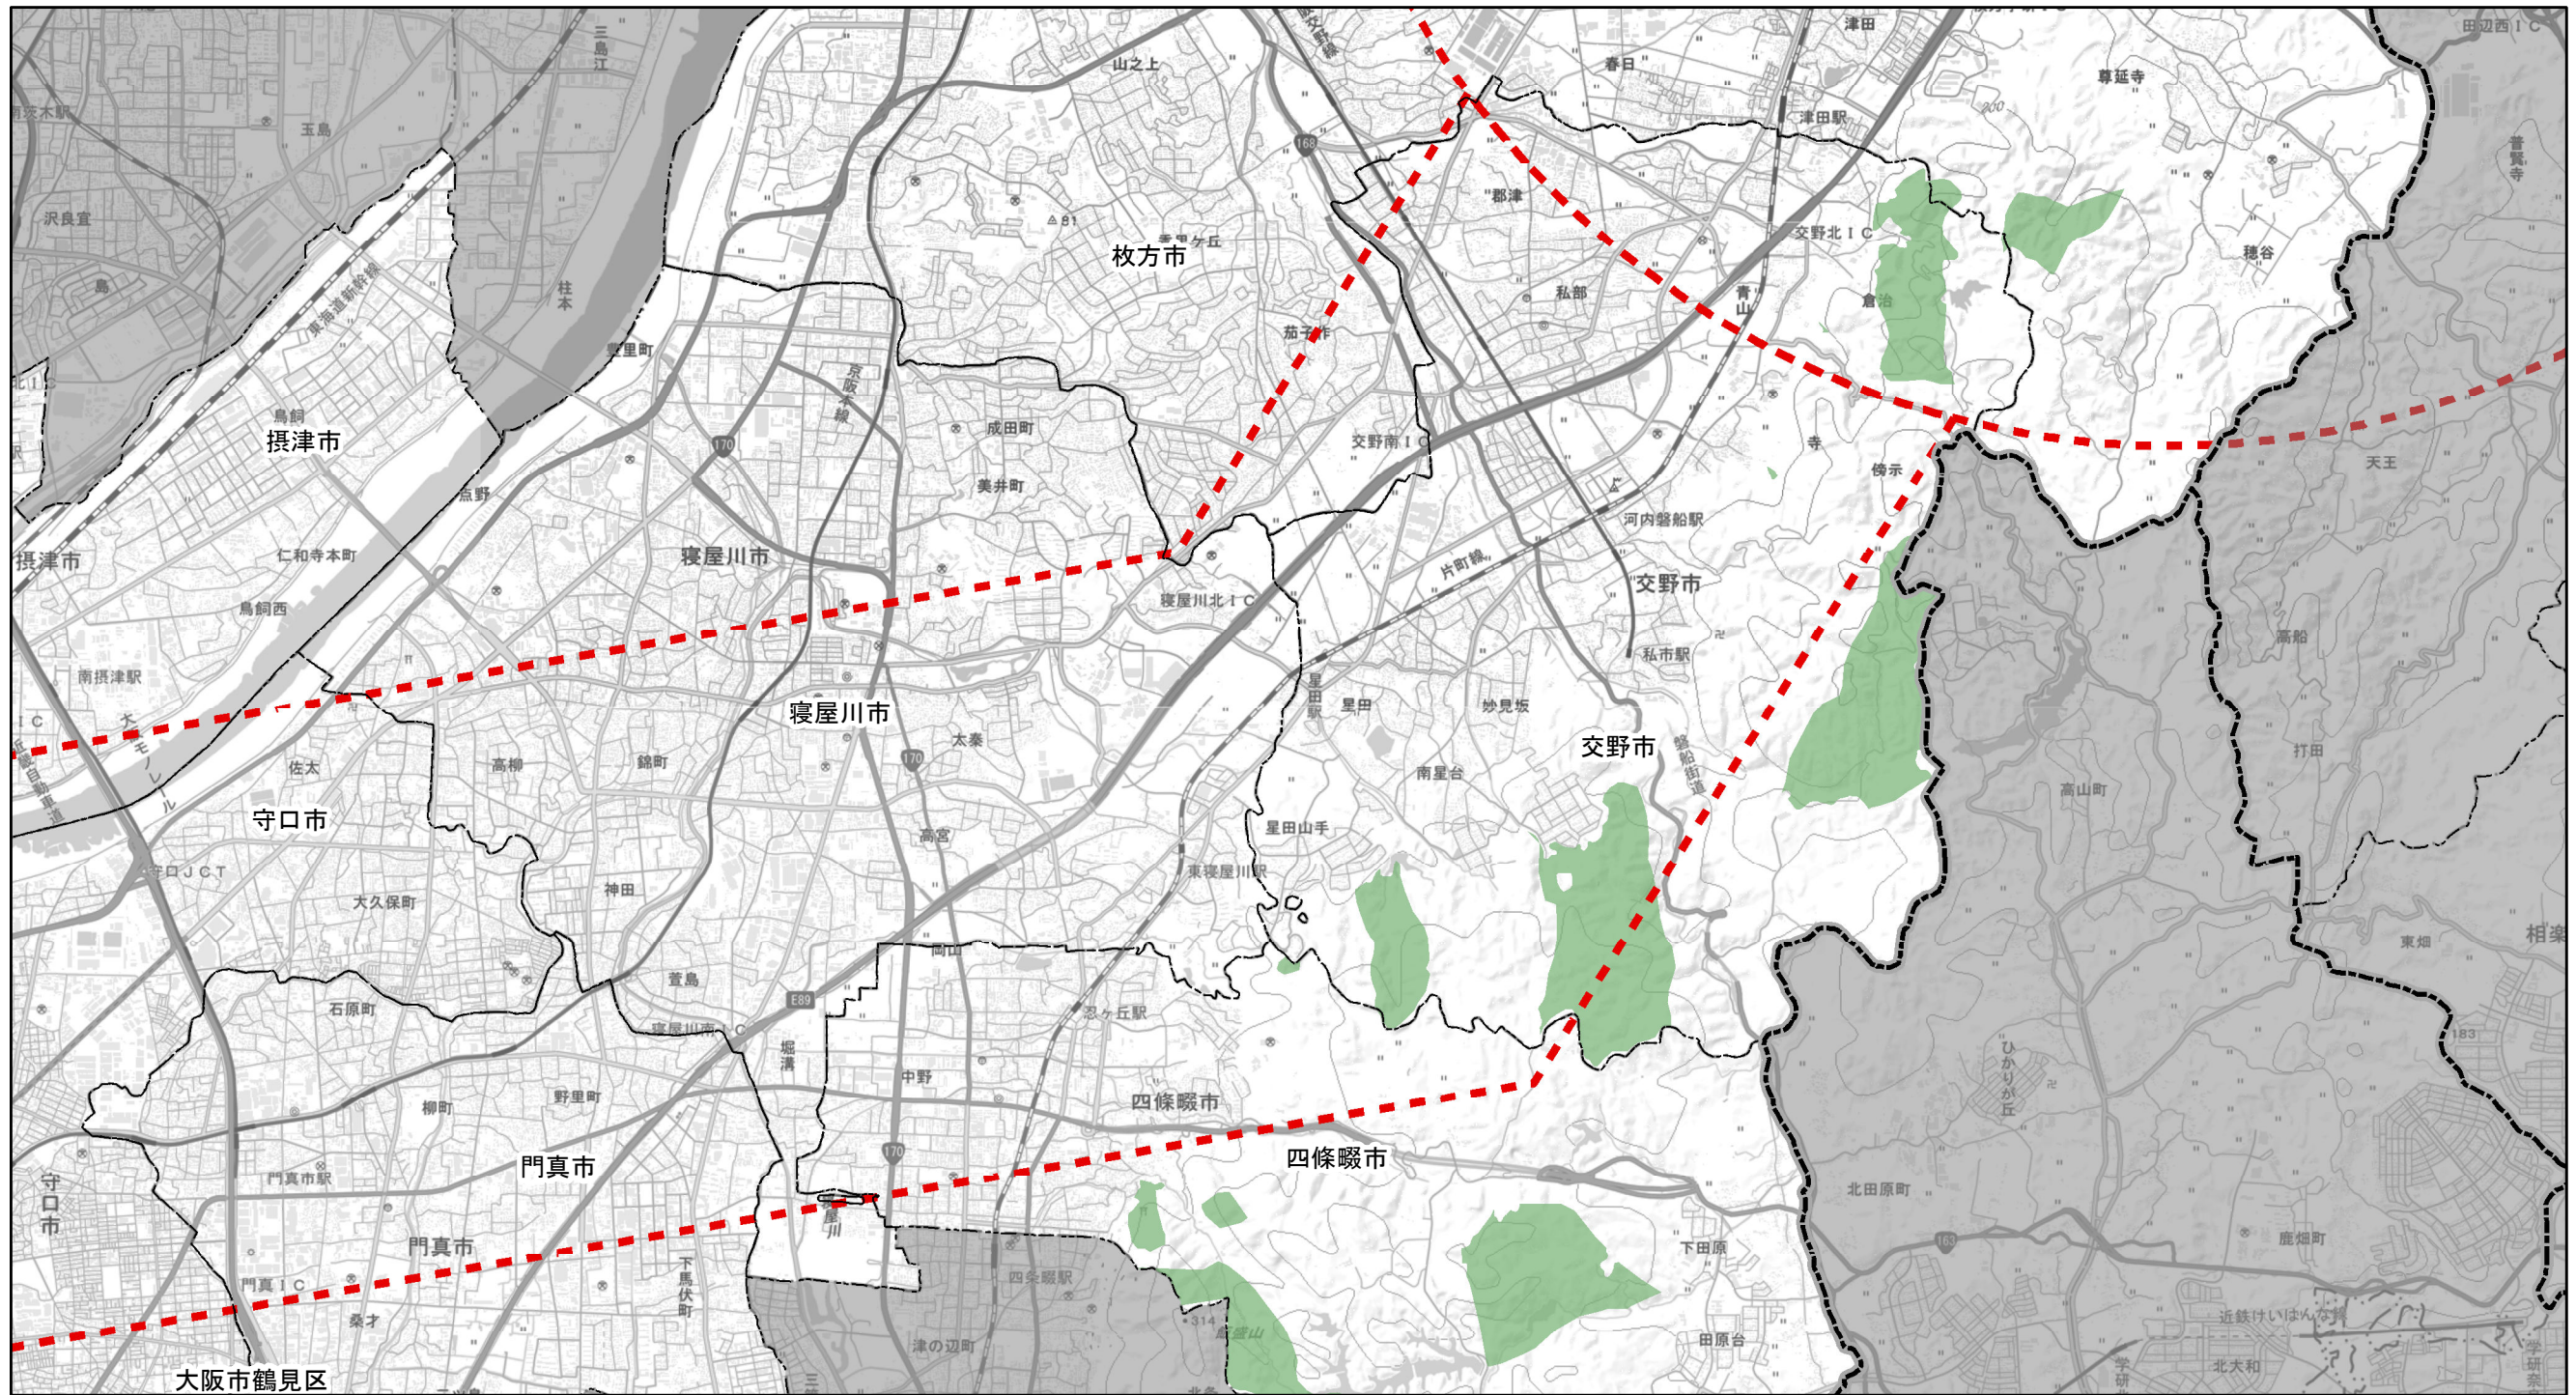

保安林の位置図

凡例

保安林

対象事業実施区域 府県境 市区境

資料

「国土数値ダウンロードサービス（森林地域）」(令和元年7月現在,国土交通省国土政策局国土情報課ホームページ)

保安林の位置図

凡例

保安林

対象事業実施区域 府県境 市区境

資料 「国土数値ダウンロードサービス（森林地域）」（令和元年7月現在、国土交通省国土政策局国土情報課ホームページ）

1:50,000

保安林の位置図

凡例

■ 保安林

--- 対象事業実施区域    - - - 府県境    - - - 市区境

資料

「国土数値ダウンロードサービス（森林地域）」（令和元年7月現在,国土交通省国土政策局国土情報課ホームページ）

1:50,000