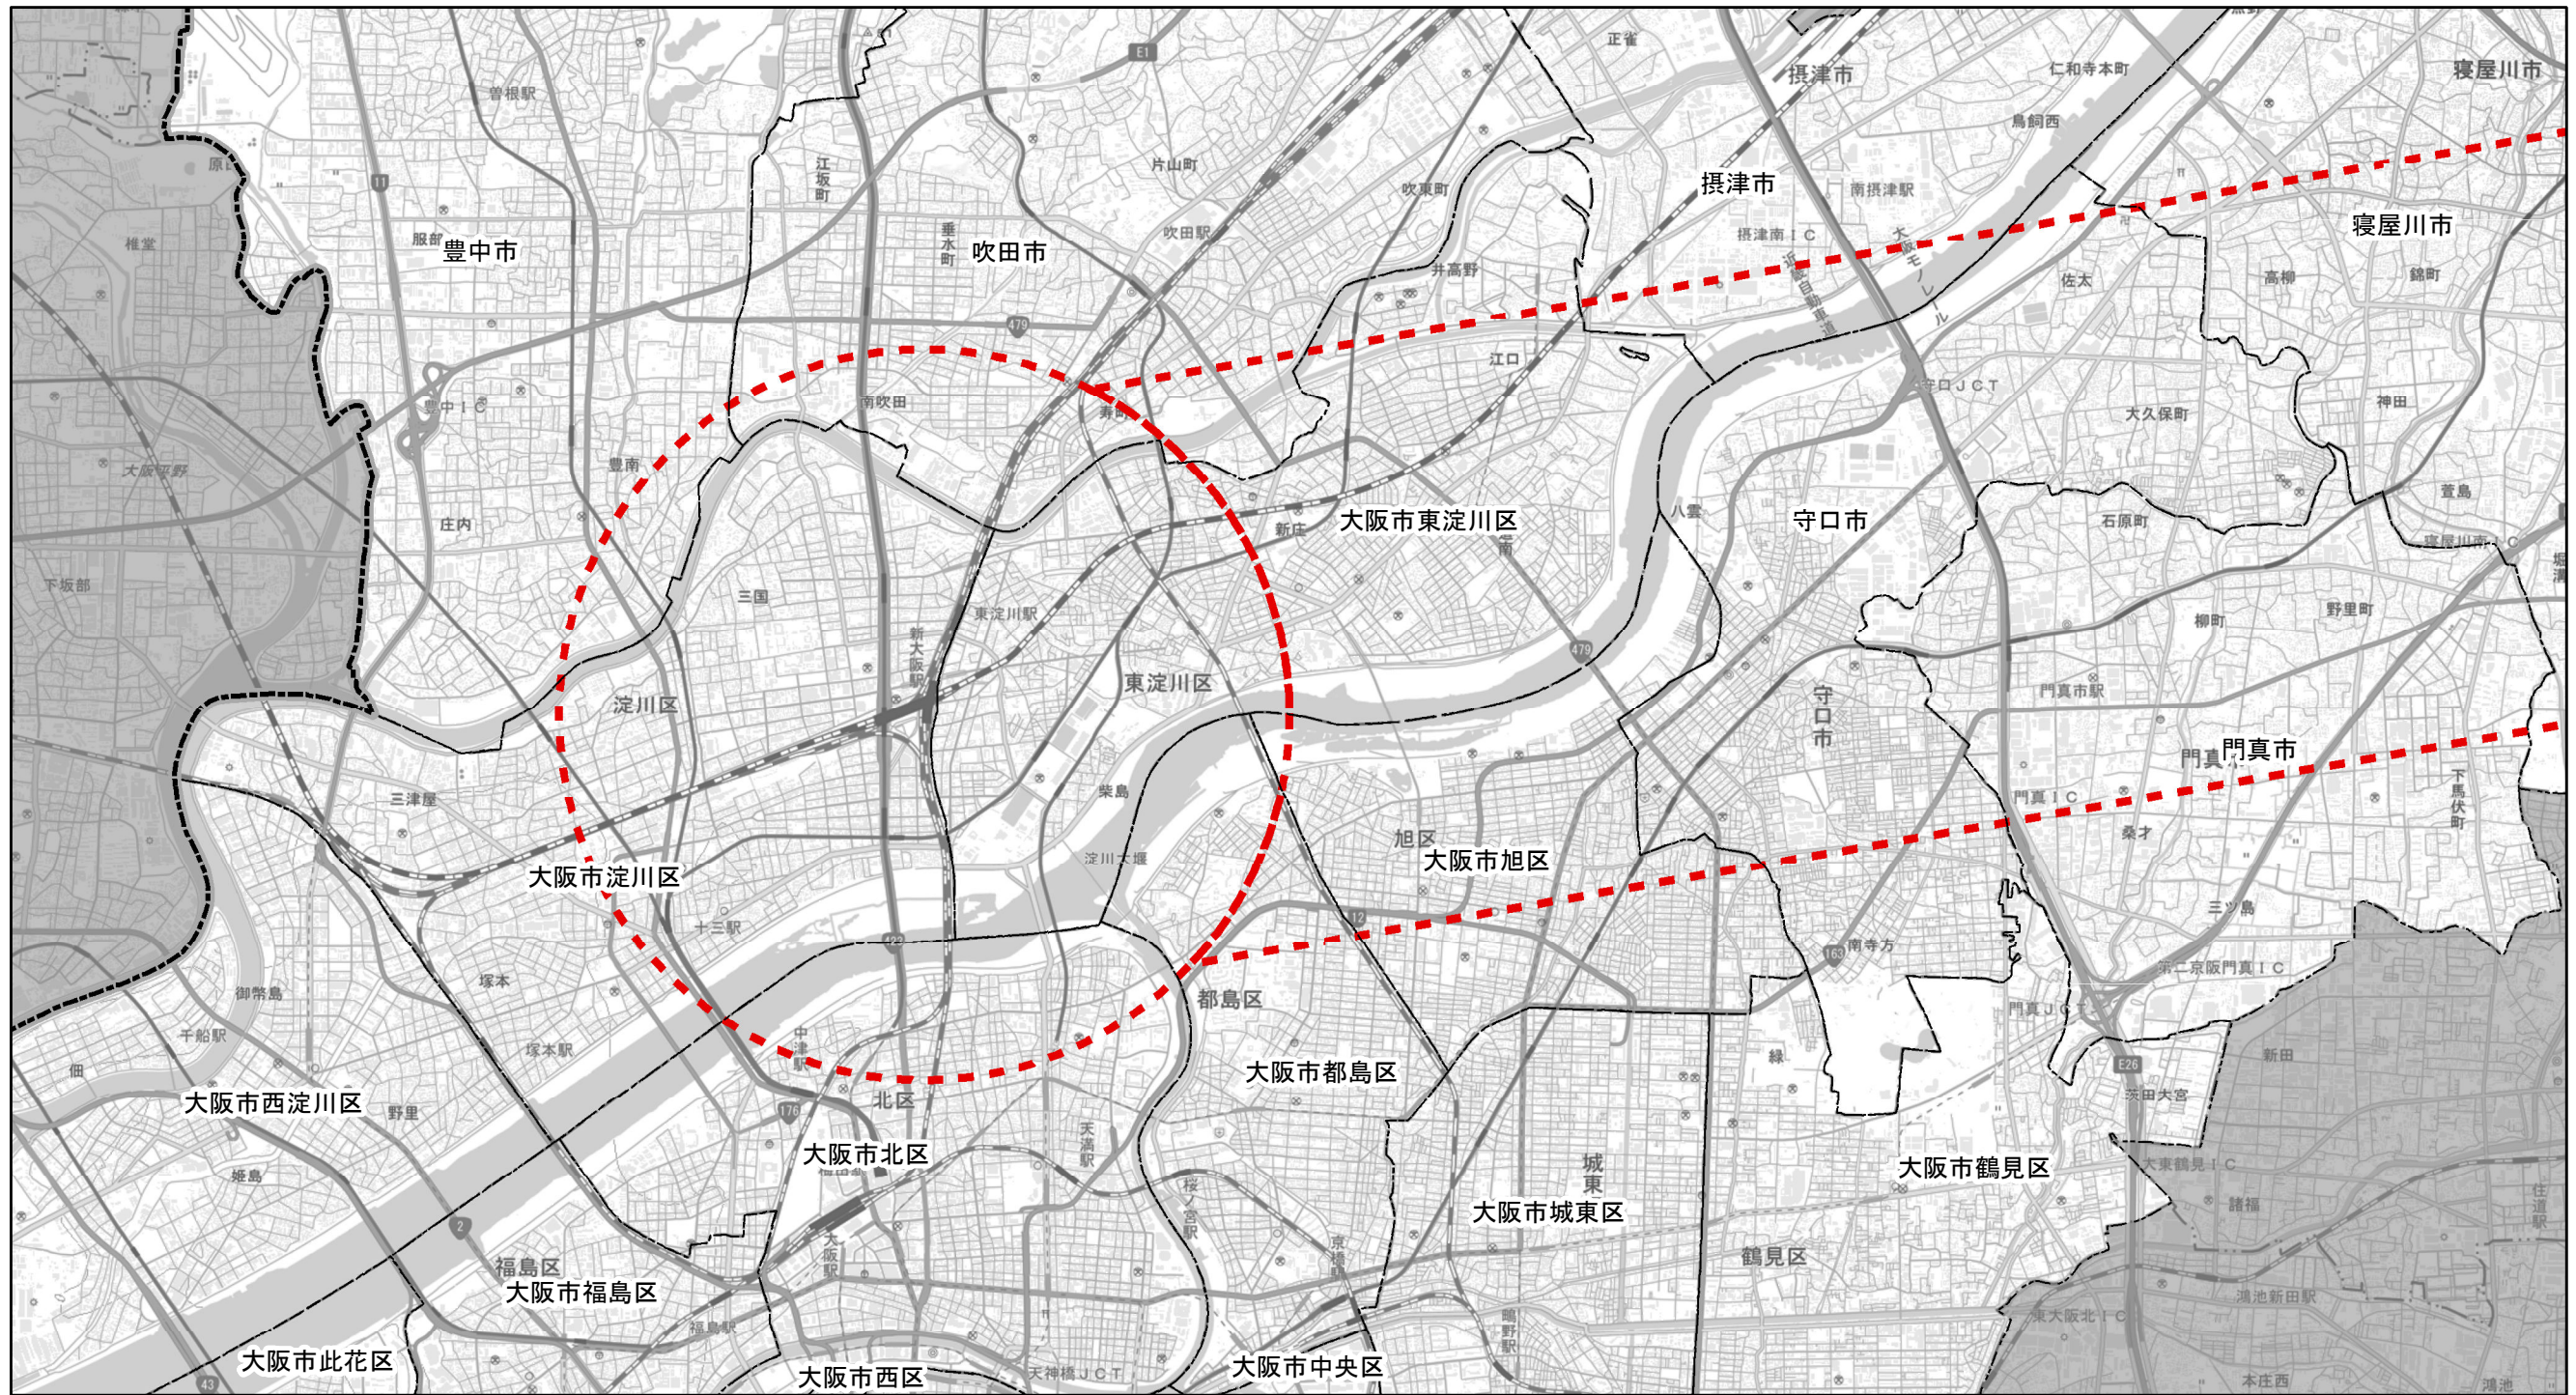

保安林の位置図

凡例

保安林

対象事業実施区域 府県境 市区境

資料

「国土数値ダウンロードサービス（森林地域）」(令和元年7月現在,国土交通省国土政策局国土情報課ホームページ)

保安林の位置図

凡例

保安林

対象事業実施区域 府県境 市区境

資料 「国土数値ダウンロードサービス（森林地域）」（令和元年7月現在、国土交通省国土政策局国土情報課ホームページ）

1:50,000

保安林の位置図

凡例

■ 保安林

--- 対象事業実施区域    - - - 府県境    - - - 市区境