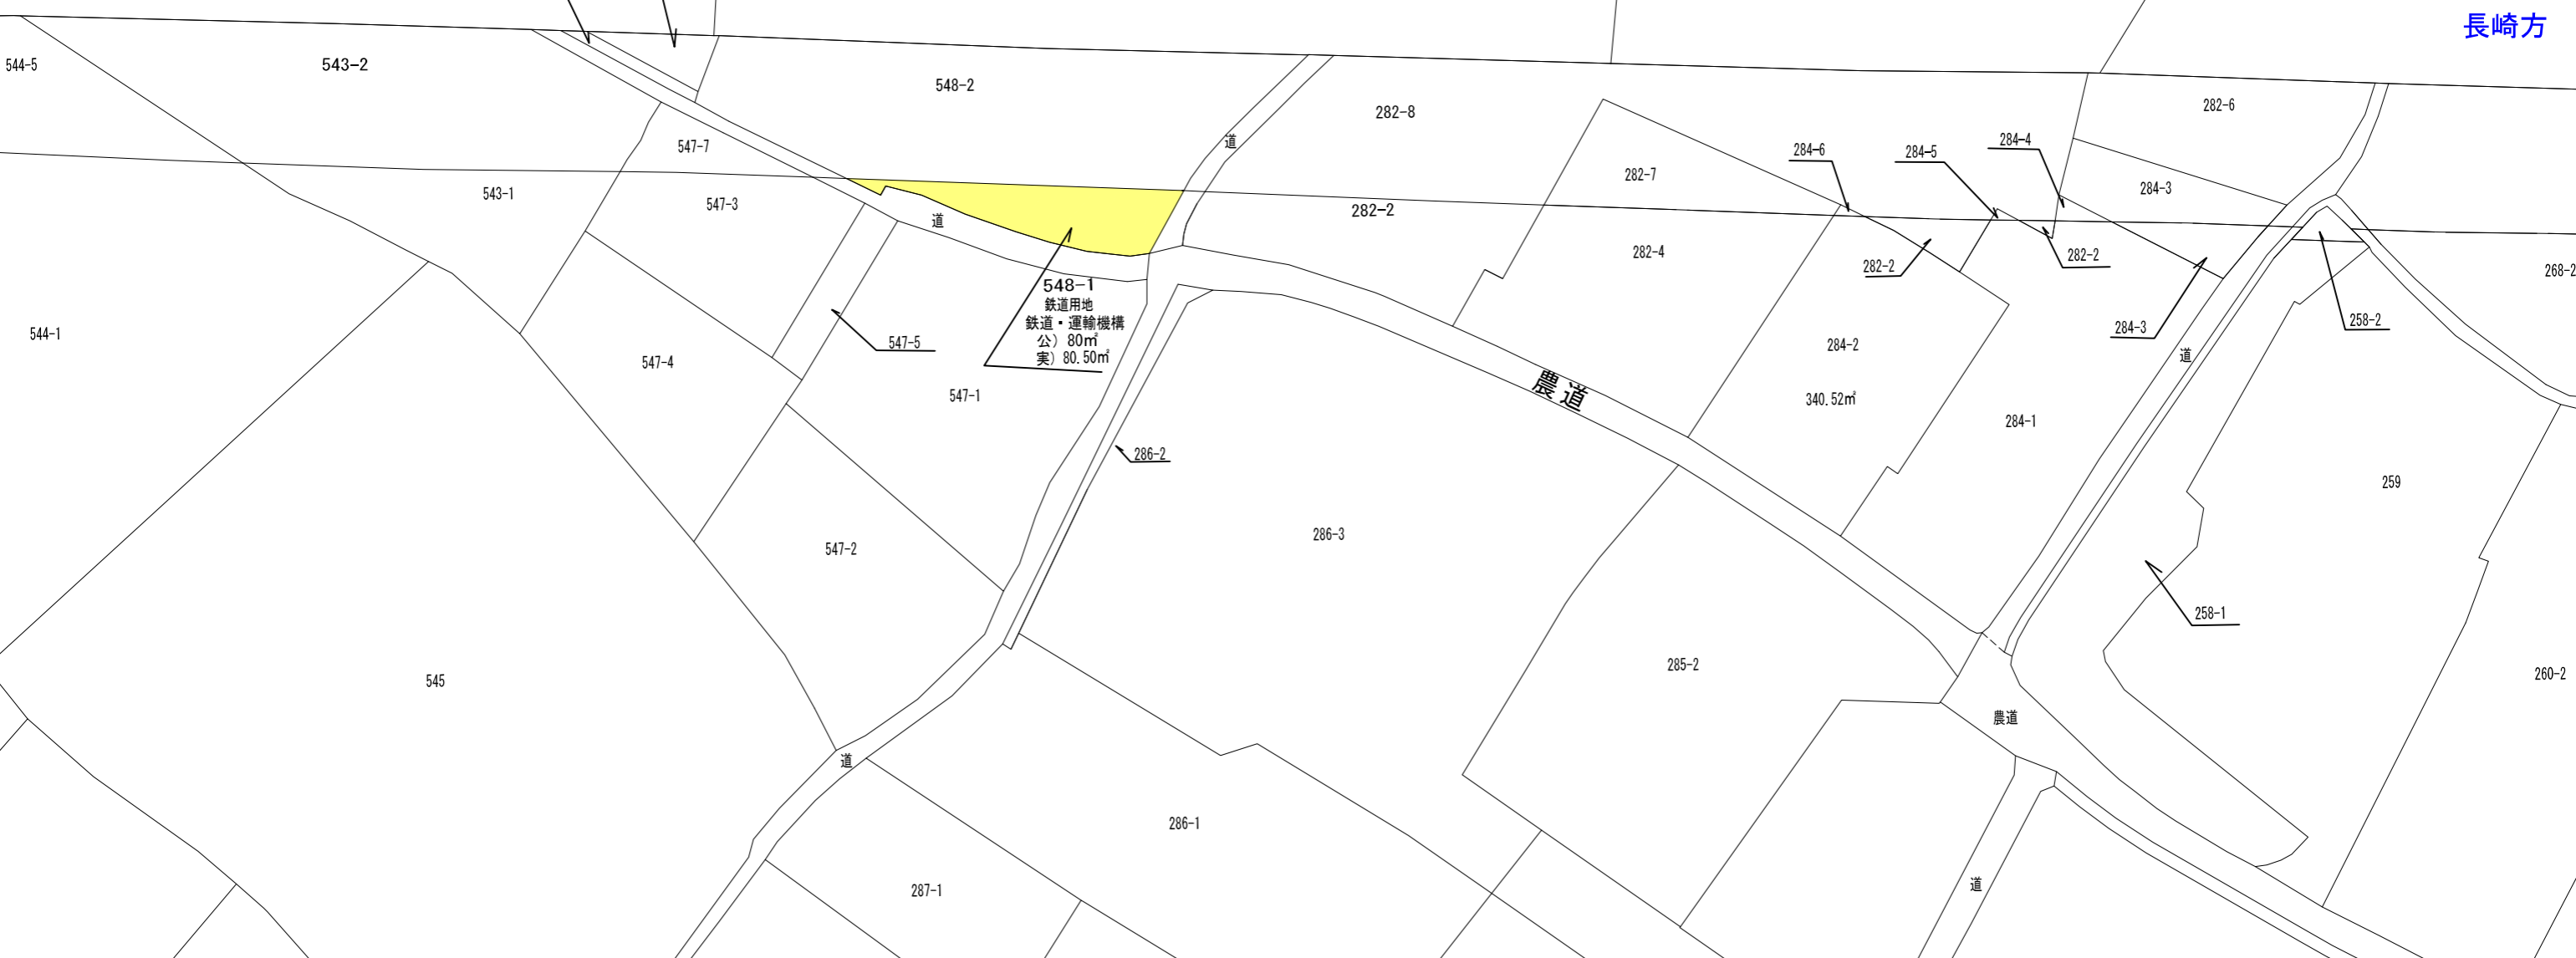

# 位置図 1/2500

武雄温泉方

長崎方

凡例	●	売却箇所	物件番号	大村-4
----	---	------	------	------

西乾馬場町

大村松並方

# 用地図 1/500

市道

武雄温泉方

長崎方

凡例	●	売却箇所	物件番号	大村-4
----	---	------	------	------