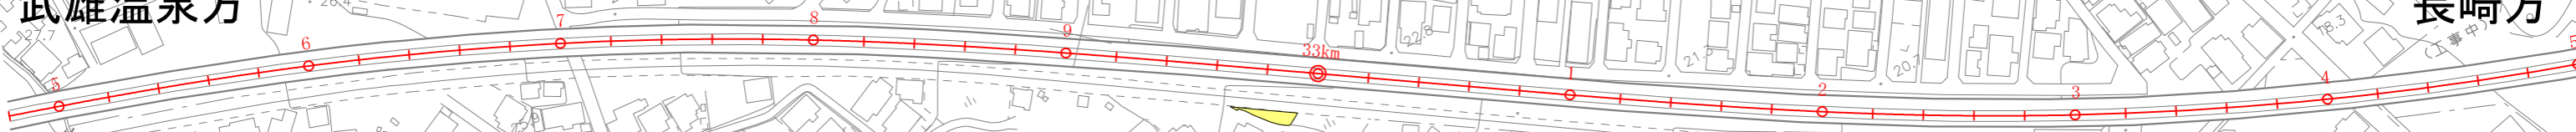

# 位置図 1/2500

武雄温泉方

長崎方

凡例	●	売却箇所	物件番号	大村-4
----	---	------	------	------

西乾馬場町

大村松並方

# 用地図 1/500

市道

武雄温泉方

長崎方

凡例	●	売却箇所	物件番号	大村-4
----	---	------	------	------