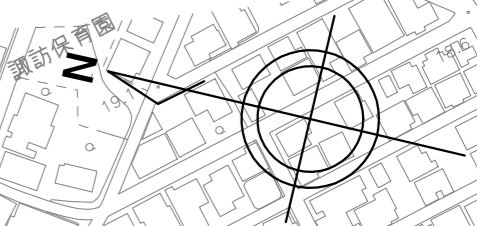

# 位置図 1/2500

武雄温泉方

長崎方

凡例	●	売却箇所	物件番号	大村-4
----	---	------	------	------

西乾馬場町

大村松並方

# 用地図 1/500

市道

武雄温泉方

長崎方

凡例	●	売却箇所	物件番号	大村-4
----	---	------	------	------