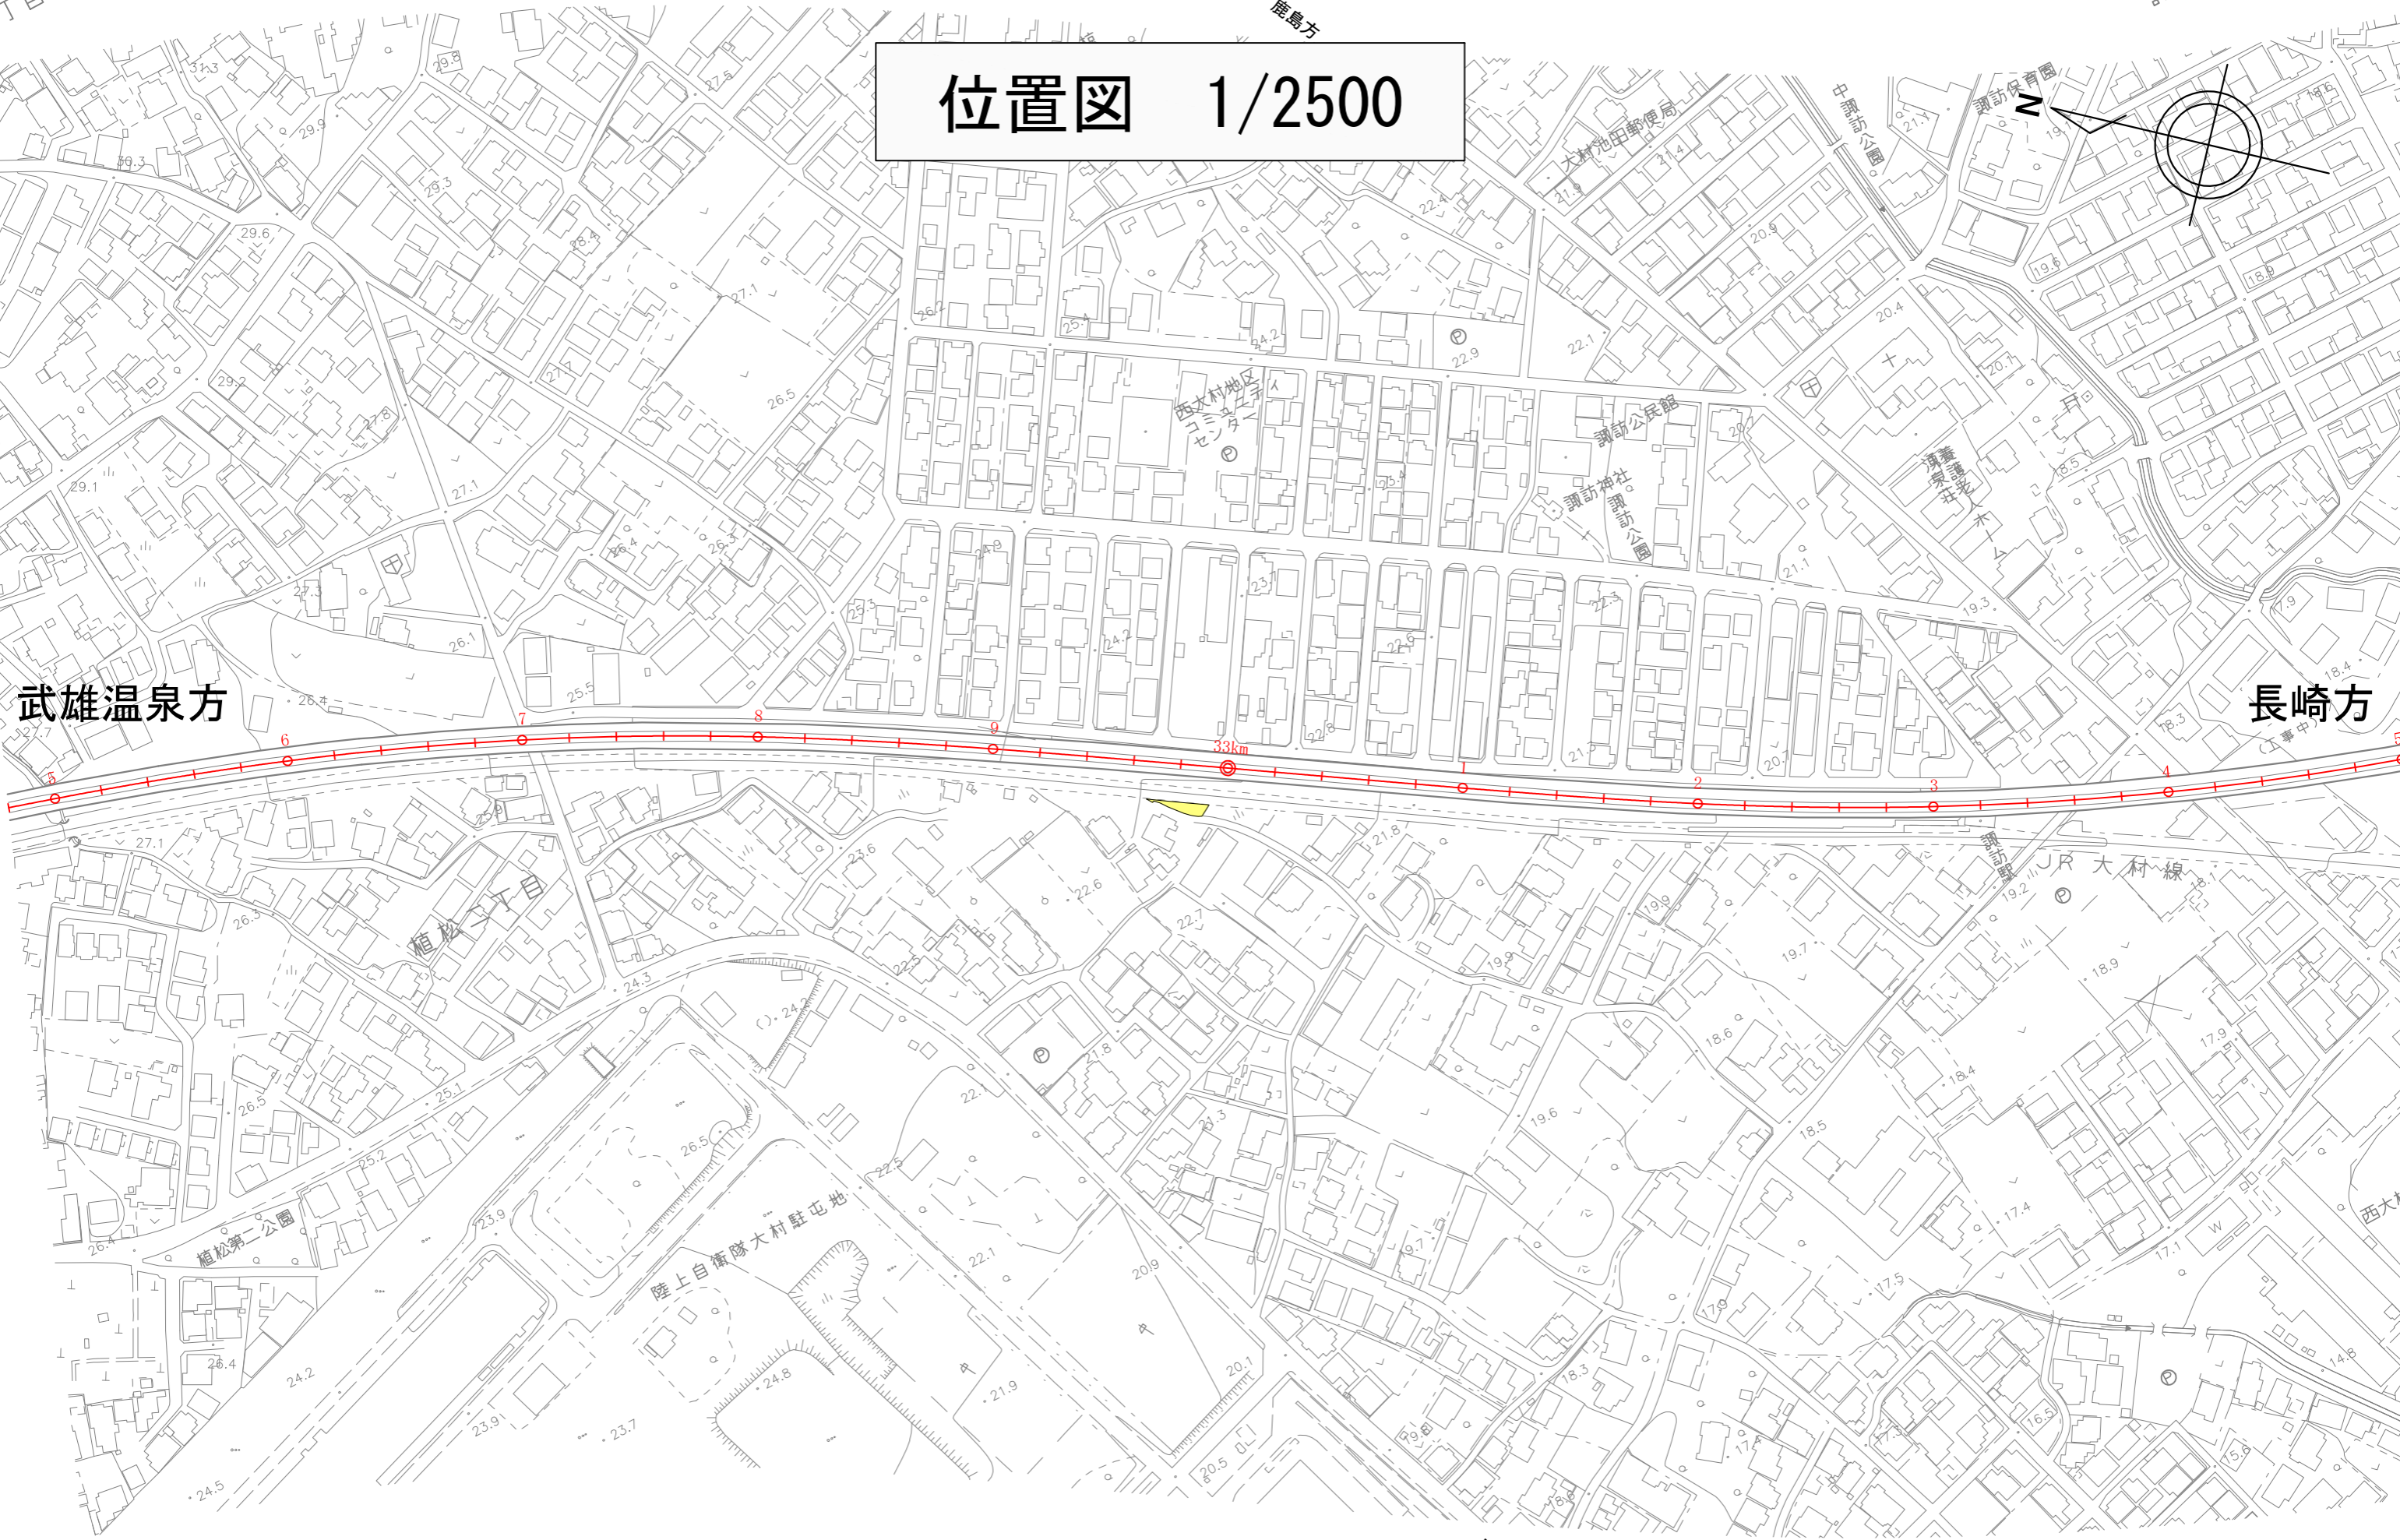

# 位置図 1/2500

武雄温泉方

長崎方

凡例	●	売却箇所	物件番号	大村-4
----	---	------	------	------

西乾馬場町

大村松並方

# 用地図 1/500

市道

武雄温泉方

長崎方

凡例	●	売却箇所	物件番号	大村-4
----	---	------	------	------