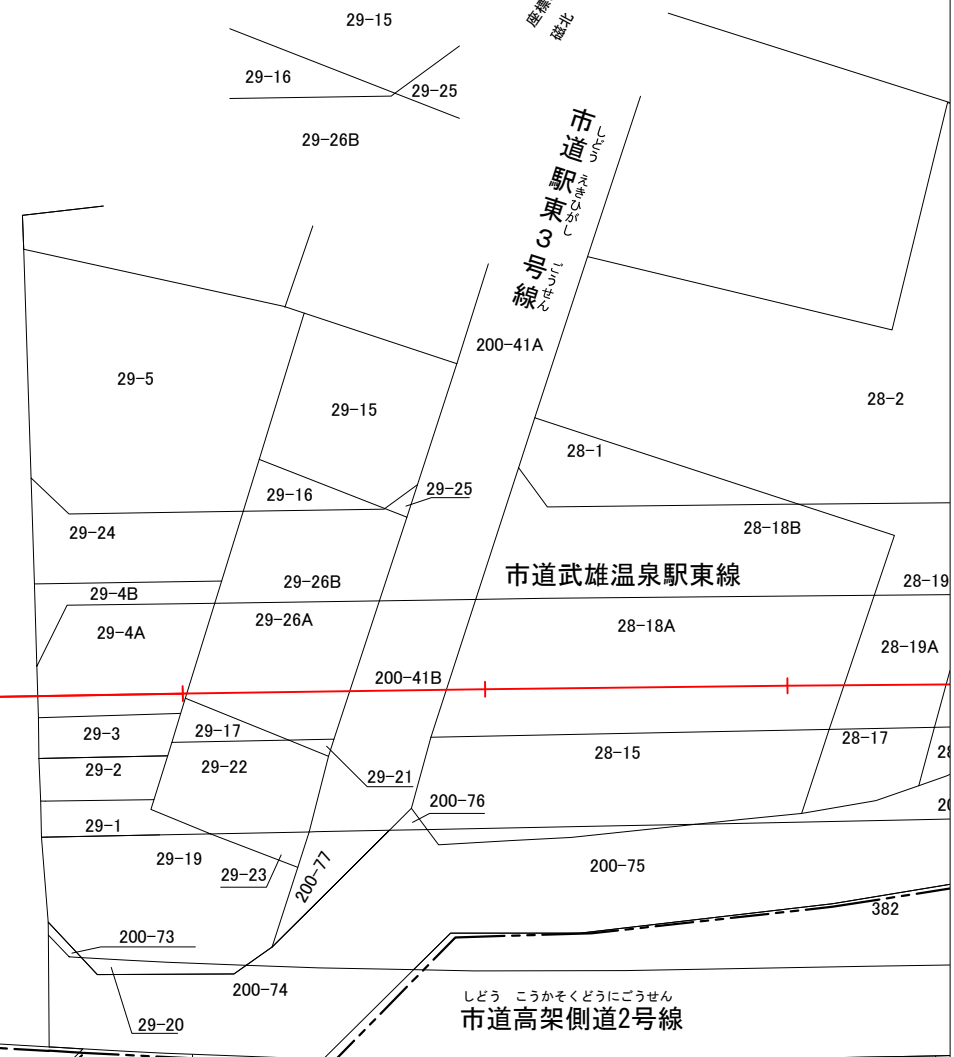

位置図 1/2500

武雄町昭和

天神崎テニスコート

創価学会
武雄平和会館

武雄東
児童遊園地

武雄中学校

動好會社
会館

武雄温泉駅

肥前山口方

新武雄変圧
所

梶原公園

野田公園

小橋区公民館

地方
道
武雄
伊
里
線

武雄鉄道
建設所

神宮寺

素戔神社

一の坪公園

用地図 1/500

たけおし たけおちょう おおあざしょうわ
武雄市武雄町大字昭和

市道梶原1号線

主要地方道 武雄・伊万里線

梶原

たけおし たけおちょう おおあざとみおか
武雄市武雄町大字富岡