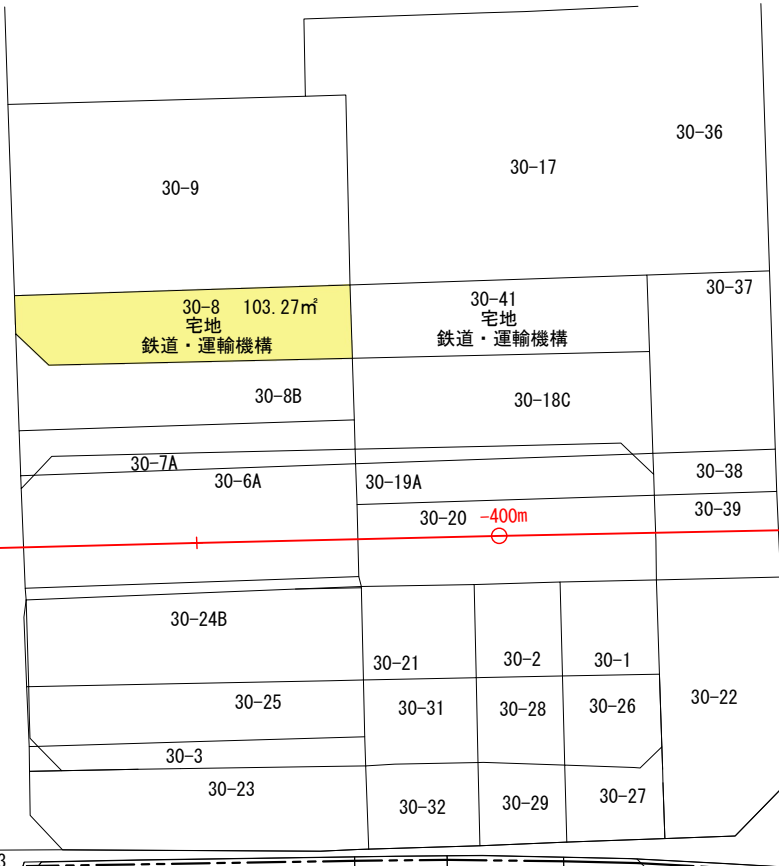

位置図 1/2500

武雄町昭和

天神崎テニスコート

創価学会
武雄平和会館

武雄東
児童遊園地

武雄中学校

動好會社
会館

武雄温泉駅

肥前山口方

新武雄変圧
所

梶原公園

野田公園

小橋区公民館

地方
道
武雄
伊
里
線

武雄鉄道
建設所

神宮寺

素戔神社

一の坪公園

用地図 1/500

たけおし たけおちょう おおあざしょうわ
武雄市武雄町大字昭和

市道梶原1号線

主要地方道 武雄・伊万里線

梶原

たけおし たけおちょう おおあざとみおか
武雄市武雄町大字富岡