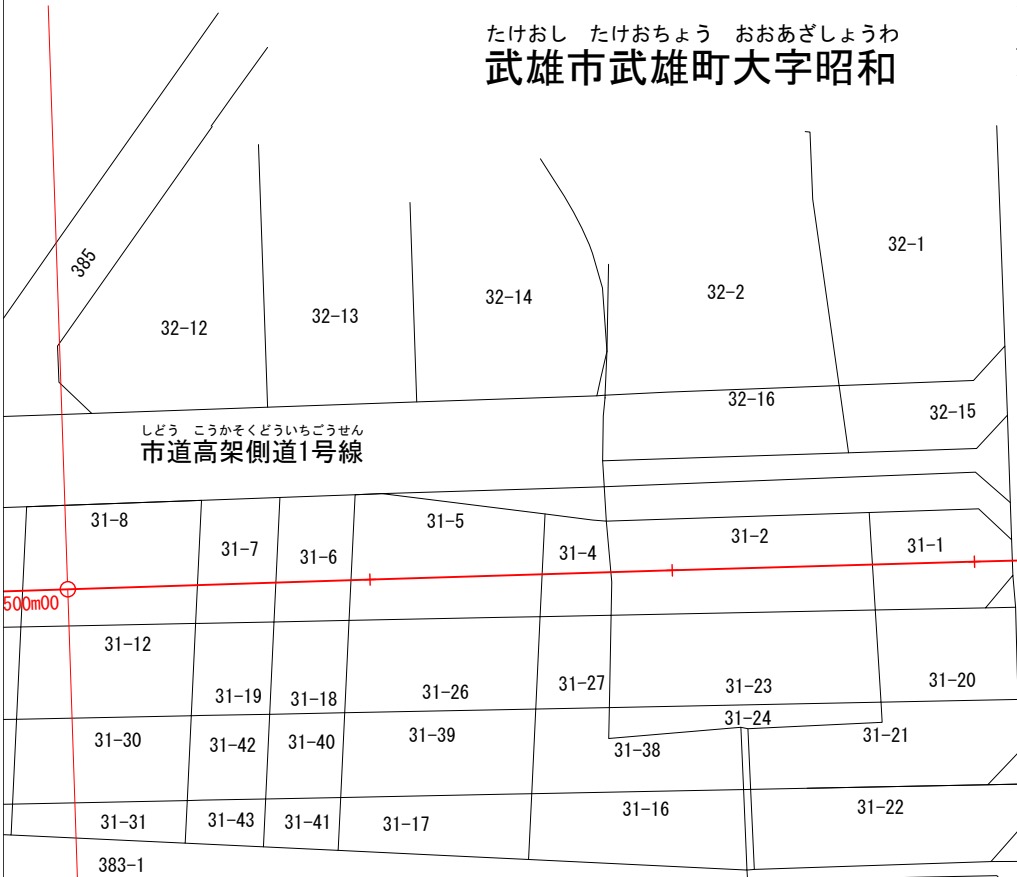

位置図 1/2500

武雄町昭和

天神崎テニスコート

創価学会
武雄平和会館

武雄東
児童遊園地

武雄中学校

動好會社
会館

武雄温泉駅

肥前山口方

新武雄変圧
所

梶原公園

野田公園

小橋区公民館

地方
道
武雄
伊
里
線

武雄鉄道
建設所

神宮寺

素戔神社

一の坪公園

用地図 1/500

たけおし たけおちょう おおあざしょうわ
武雄市武雄町大字昭和

市道梶原1号線

主要地方道 武雄・伊万里線

梶原

たけおし たけおちょう おおあざとみおか
武雄市武雄町大字富岡