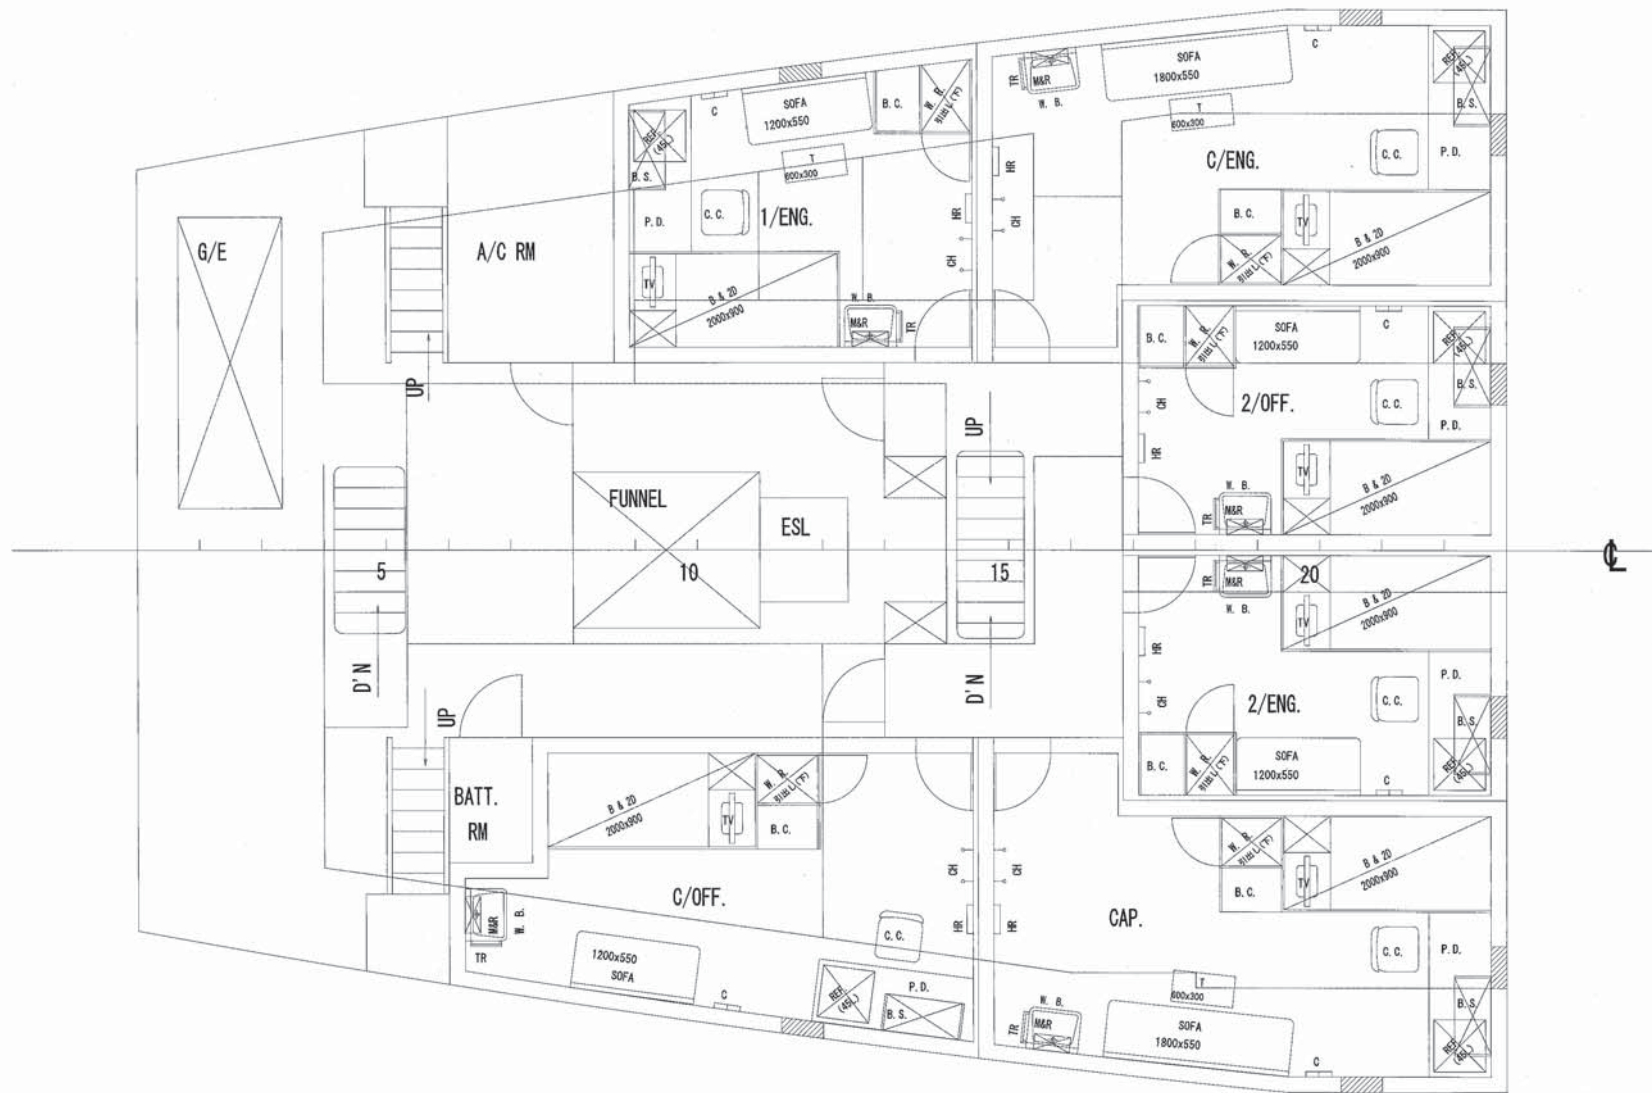

図面来歴

整理番号

(表紙共 4 枚)

| | | | |
|-------|--|---|-----------------|
| 工事番号 | | 船主 鉄道・運輸機構 殿 | 船名 |
| 課長 | | 図面名称 2軸型SES 749 ト型 白灯油油送船 <h1 style="text-align: center;">居室配置図</h1> | |
| 係長 | | | |
| 担当 | | | |
| 製図 | | | |
| 図面番号： | | 尺 度： 1/50 | 出 図： 2013. 3. 7 |

POOP DECK

BOAT DECK

NAV. BRI. DECK