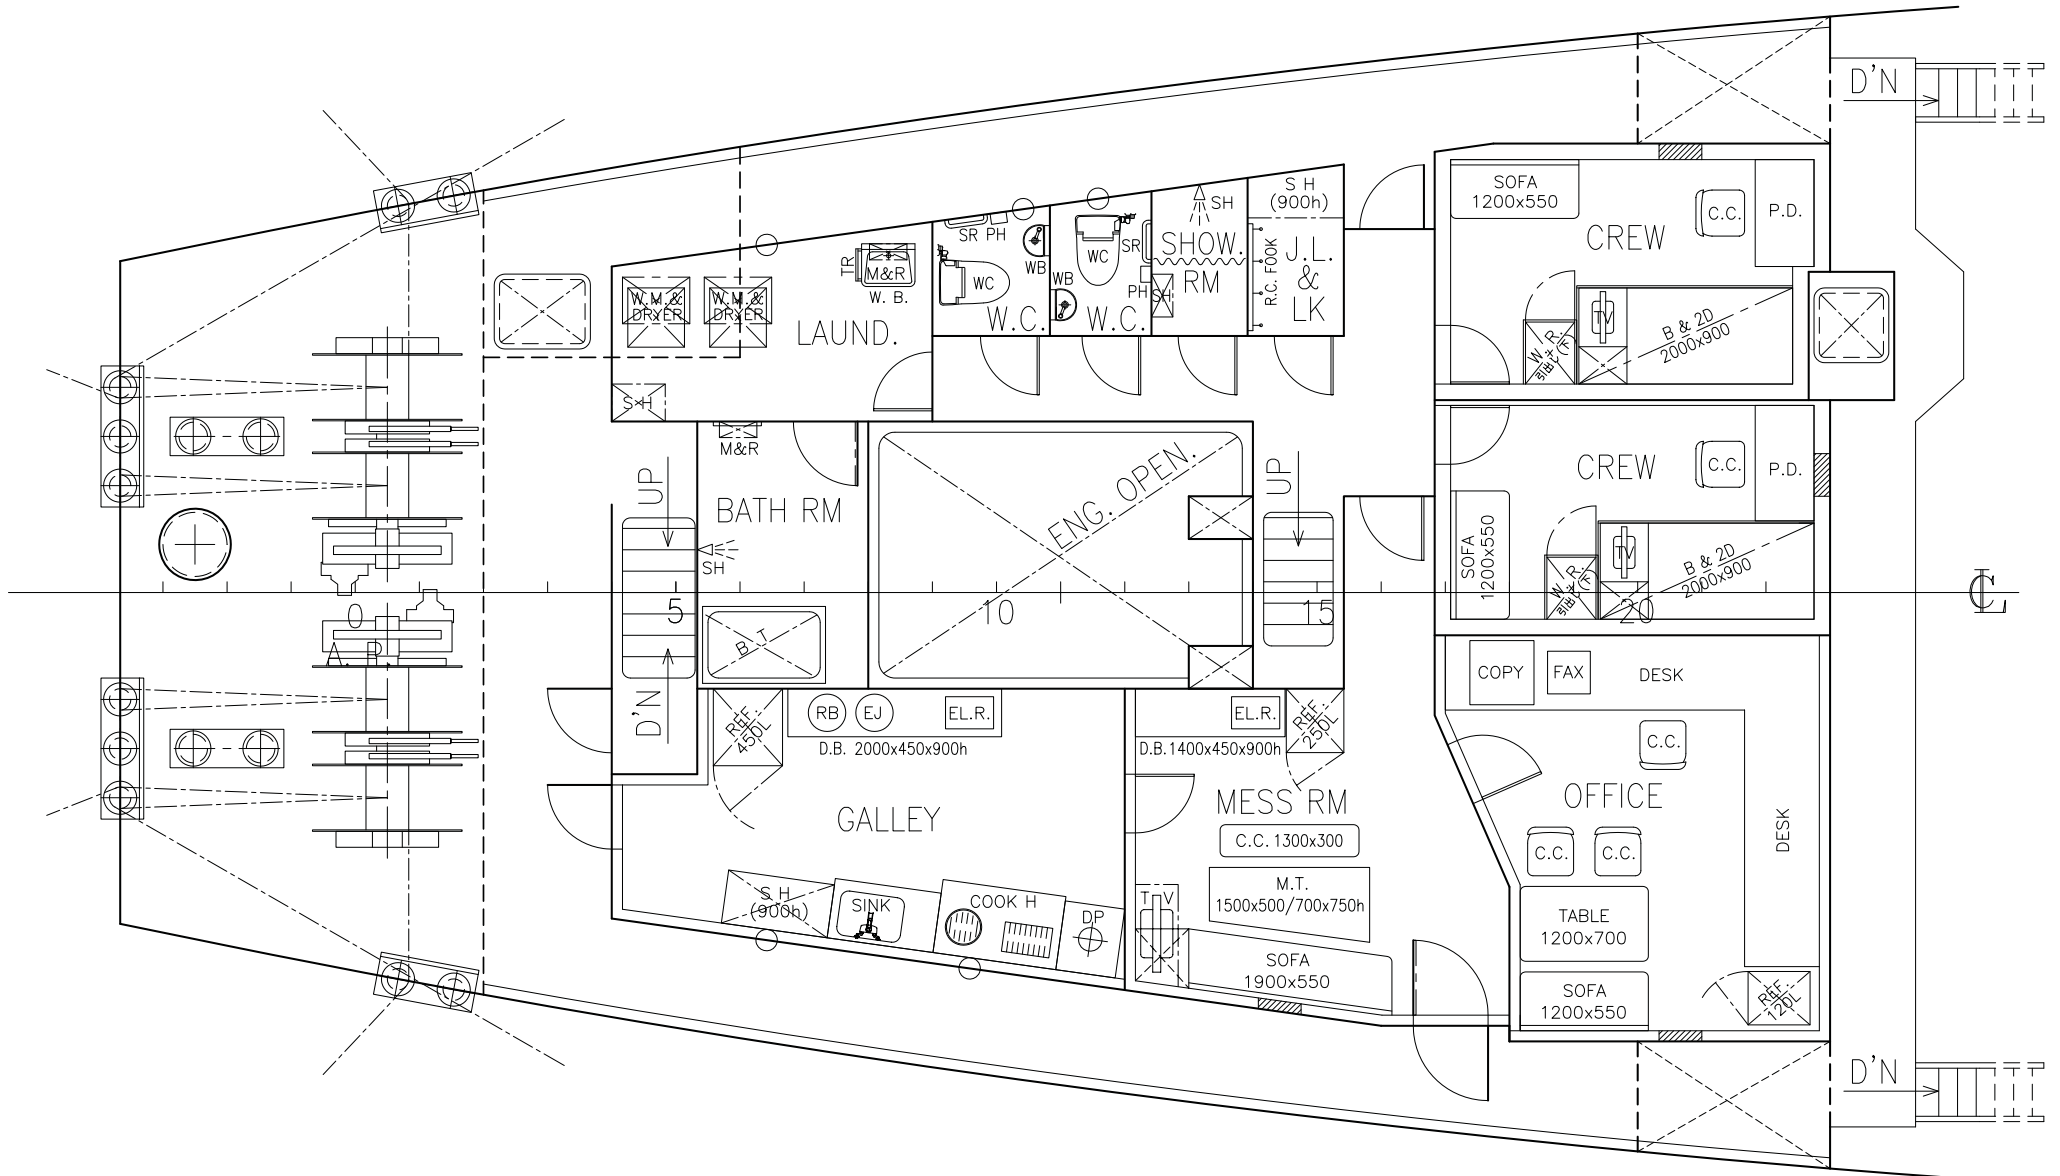

図面来歴

整理番号

(表紙共 4 枚)

| | | | |
|-------|--|---|-----------------|
| 工事番号 | | 船主 鉄道・運輸機構 殿 | 船名 |
| 課長 | | 図面名称 2軸型SES 749 ト型 白灯油油送船 <h1 style="text-align: center;">居室配置図</h1> | |
| 係長 | | | |
| 担当 | | | |
| 製図 | | | |
| 図面番号： | | 尺 度： 1/50 | 出 図： 2013. 3. 7 |

POOP DECK

BOAT DECK

NAV. BRI. DECK