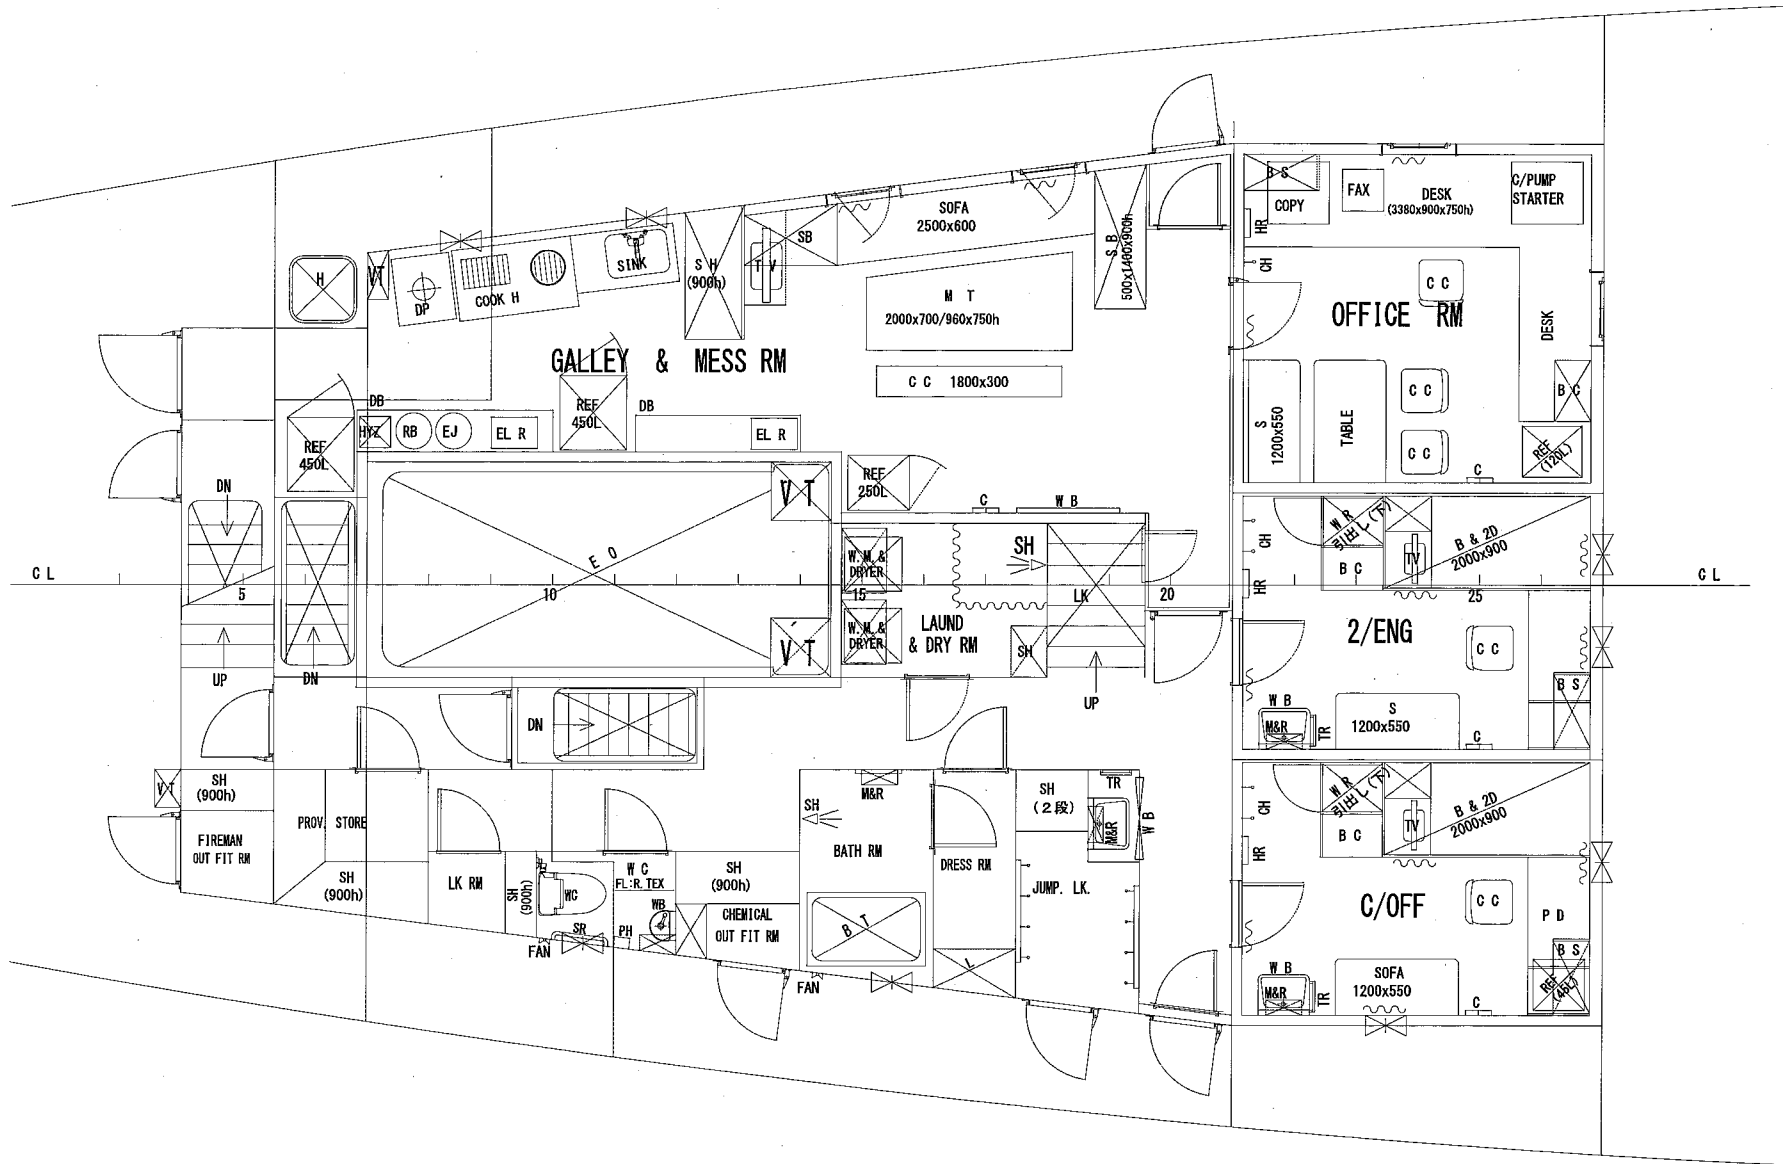

2 軸 SES 型 749 コールタール船 居室配置図
(2006 年の海上の労働に関する条約 対応)

2013 年 3 月 15 日

POOP DECK PLAN

BAOT DECK PLAN